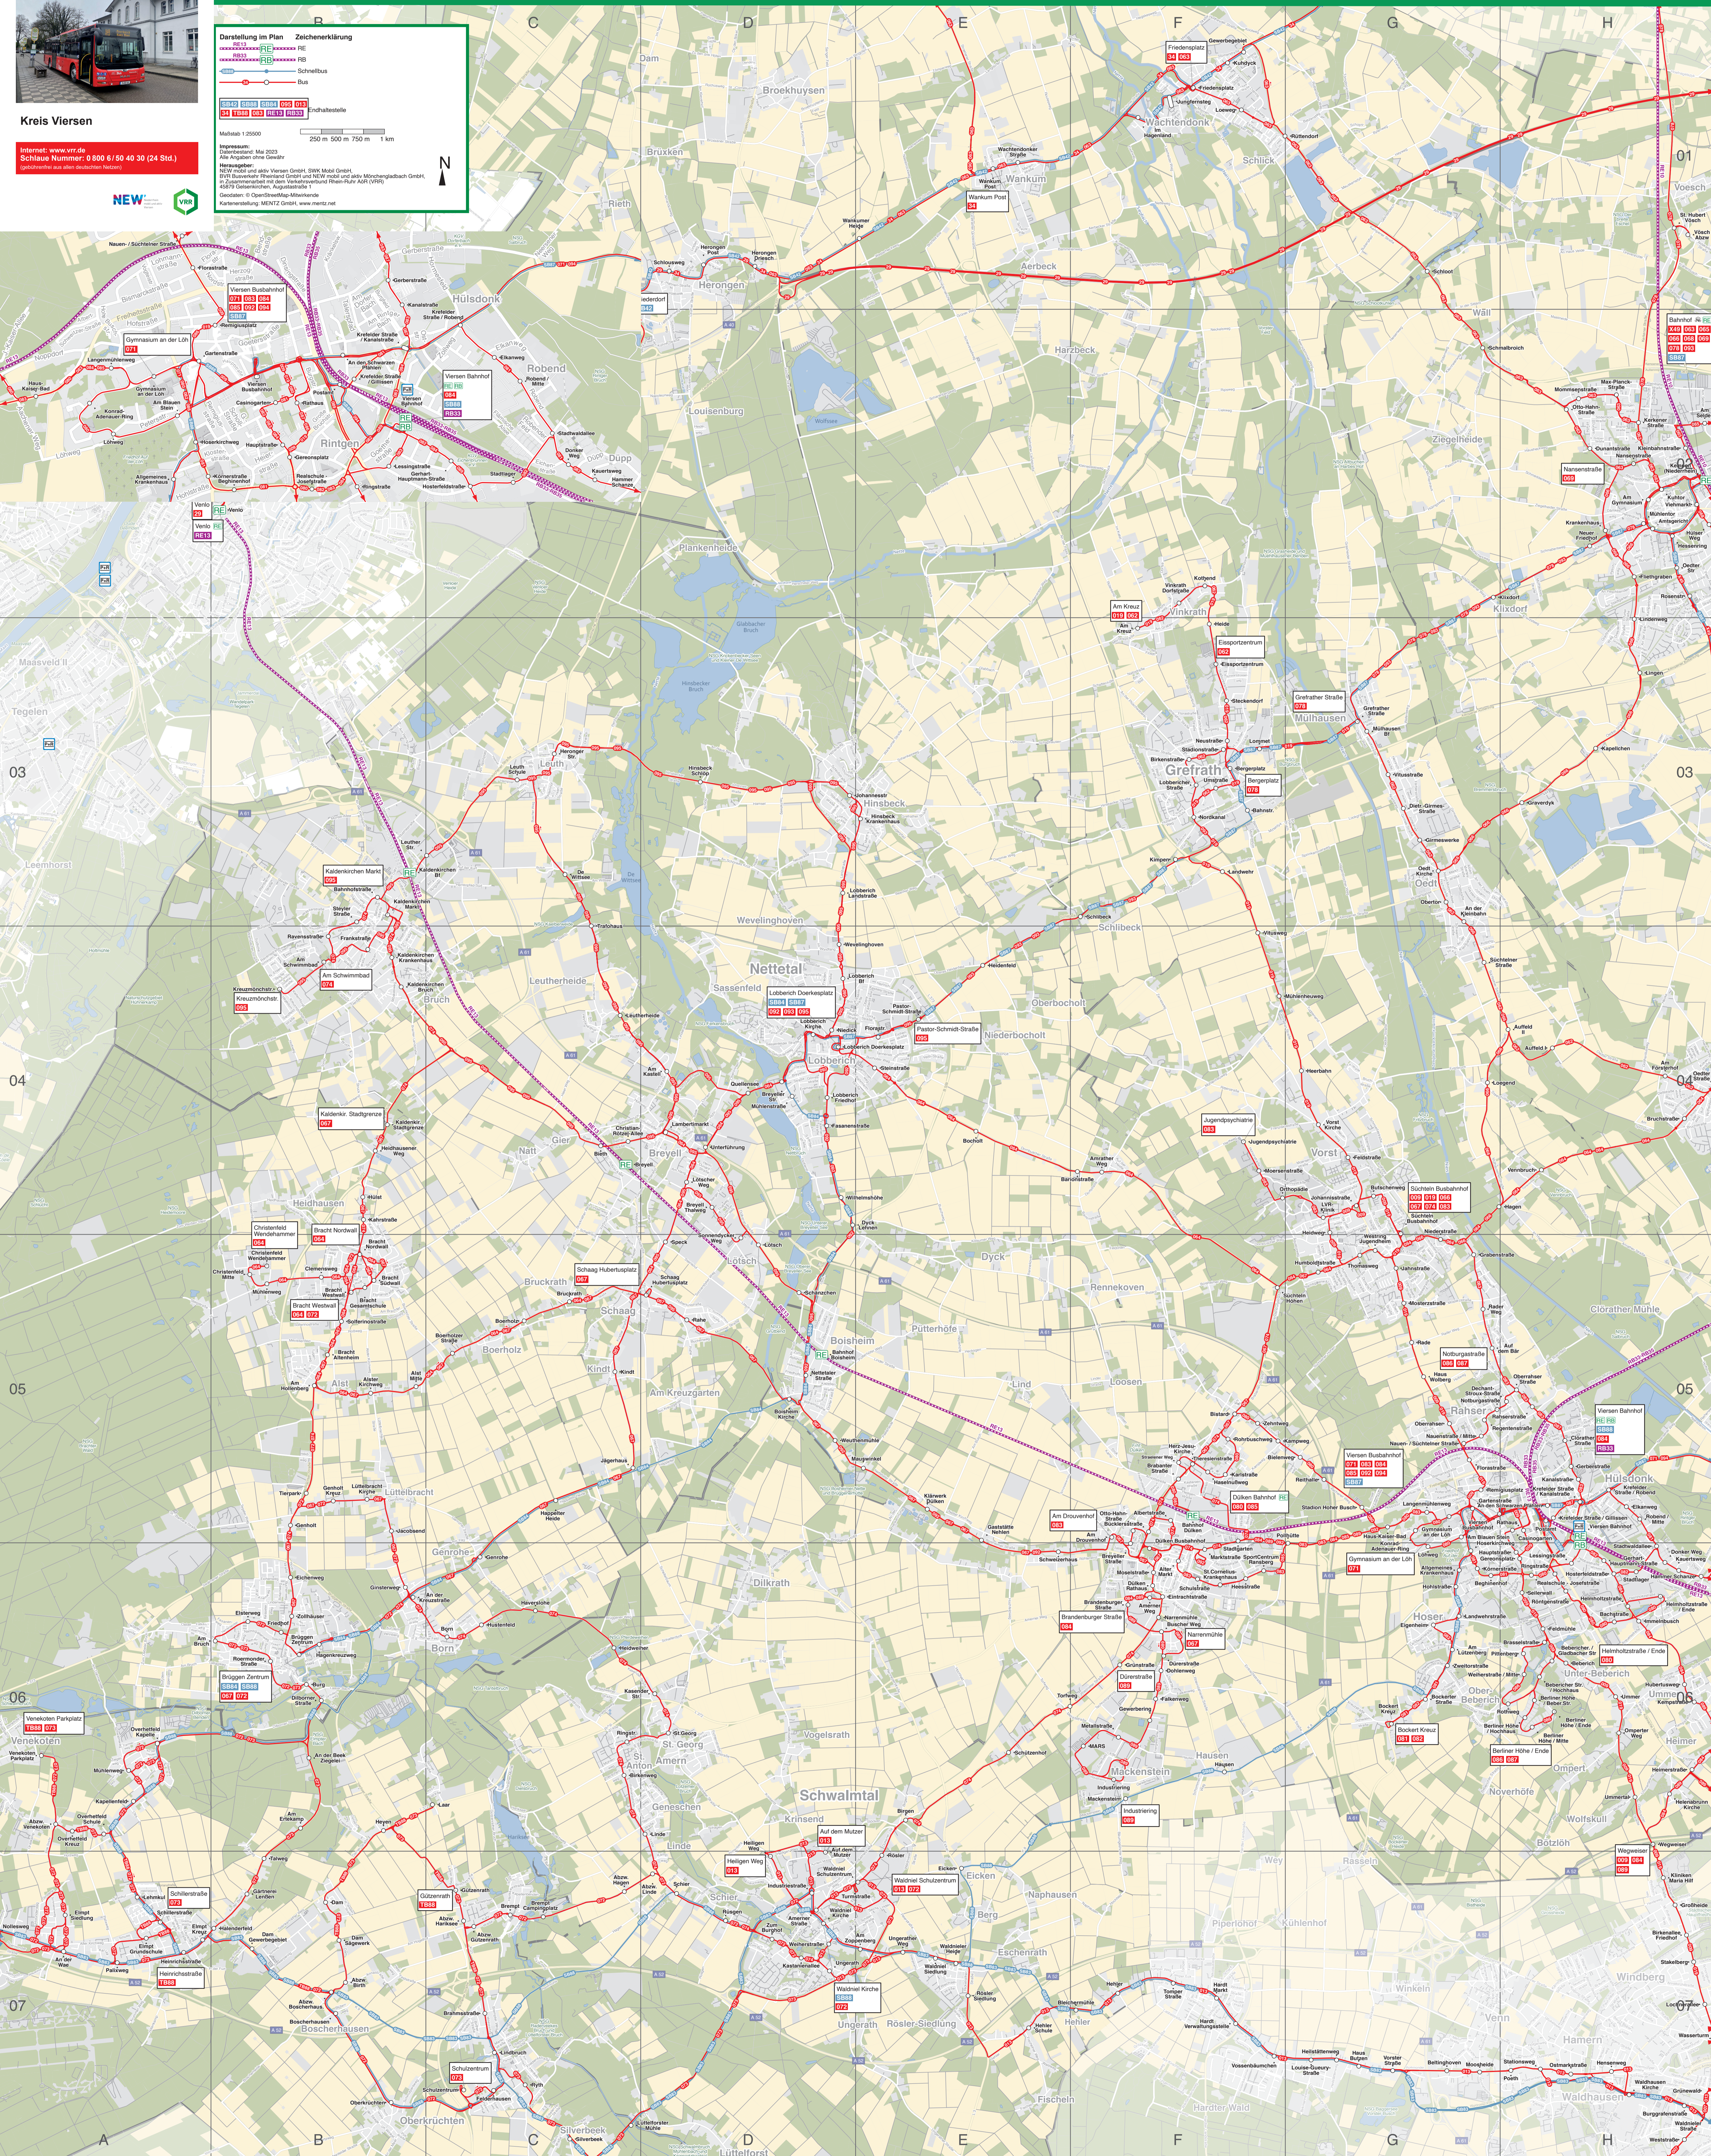

Liniplan Kreis Viersen

Kreis Viersen

Darstellung im Plan	Zeichenerklärung
	RE S-Bahn
	RE Regional-Express
	RE Regionalbus
	RE Regionalverkehr
	Schnellbus
	Bus
	Schaltstelle

Maßstab 1:25000

Impressum:
© Verkehrsverbund Rhein-Ruhr (VRR) 2023
Alle Angaben ohne Gewähr

Herstellung:
© 2023 Verkehrsverbund Rhein-Ruhr (VRR) in Zusammenarbeit mit dem Verkehrsverbund Rhein-Ruhr (VRR) / 45279 Gelsenkirchen, Auguststraße 1
Geodaten: © OpenStreetMap-Mitglieder
Kartenaufbereitung: MENTZ GmbH, www.mentz.net