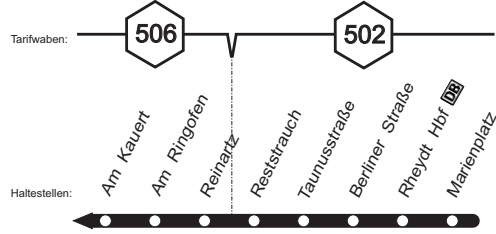

Auf dem Damm

Postillionsweg

Wickrathberg
Kirche

Hochneukircher
Weg

Sandgrube

NE6

NE6

NEW Marienplatz - Odenkirchen - Wickrath -
MöBus Wanlo - Wickrathhahn - Marienplatz

**NE6****Nächte vor Samstagen, Sonn- und Feiertagen**

Haltestellen		Abfahrtszeiten							
		i	i	i	i	i	i	i	i
MG Marienplatz (Bstg 8)	ab		0.35		1.35		2.35		3.35
- Rheydt Hbf (Bstg 9)			36		36		36		36
- Berliner Straße			37		37		37		37
- Reststrauch			39		39		39		39
- Geistenbeck Sparkasse			40		40		40		40
- Geistenbecker Straße			40		40		40		40
- Duvenstraße			41		41		41		41
- Kochschulstraße			43		43		43		43
- Odenkirchen Gymnasium			44		44		44		44
- Burgmühle & (Bstg 1)			45		45		45		45
- Titzer Straße			47		47		47		47
- Wetschewell			50		50		50		50
- Rossweide			52		52		52		52
- Wickrath Markt (Bstg 2)		0.55	0.53	1.55	1.53	2.55	2.53	3.55	3.53
- Im Schlaun		56	56	56	56	56	56	56	56
- Beckrather Dorfstraße		57	57	57	57	57	57	57	57
- Herrath Bf		58	58	58	58	58	58	58	58
- Buchholz Wendeplatz		1.00	2.00	3.00	4.00				
- Lederwerke			0.53		1.53		2.53		3.53
- Schlossbad Ndrh.			54		54		54		54
- Wickrathberg Kirche			56		56		56		56
- Wanlo Kreuz			59		59		59		59
- Wanlo Markt		1.01	2.01	3.01	4.01				
- Niersstraße			06		06		06		06
- Chur			07		07		07		07
- Wickrathhahn Denkmal		1.01	09	2.01	09	3.01	09	4.01	09
- Dahler Weg		02	10	02	10	02	10	02	10
- Wickrath Siedlung		02	11	02	11	02	11	02	11
- Wickrath Markt (Bstg 4)		1.04	14	2.04	14	3.04	14	4.04	14
- Reststrauch			19		19		19		19
- Marienplatz (Bstg 8)	an		1.24		2.24		3.24		4.24