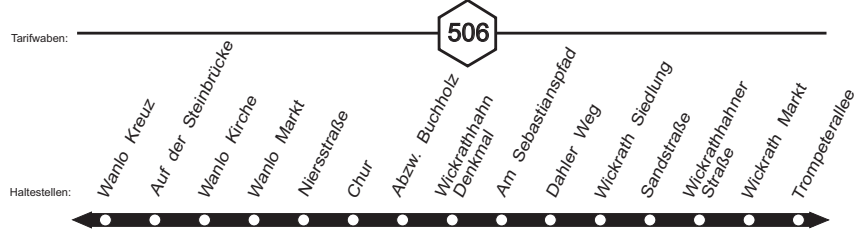

Wetschewell Hoven

Wetschewell

Wilhelmshöhe

Rosswelde

Wickrath Markt

Lederwerke

Halbinsel

Schlossbad Ndrh.

Auf dem Damm

Postillionsweg

Wickrathberg
Kirche

Hochneukircher
Weg

Sandgrube

NE6

NE6

NEW Marienplatz - Odenkirchen - Wickrath -
MöBus Wanlo - Wickrathhahn - Marienplatz

**NE6****Nächte vor Samstagen, Sonn- und Feiertagen**

Haltestellen		Abfahrtszeiten							
		i	i	i	i	i	i	i	i
MG Marienplatz (Bstg 8)	ab		0.35		1.35		2.35		3.35
- Rheydt Hbf (Bstg 9)			36		36		36		36
- Berliner Straße			37		37		37		37
- Reststrauch			39		39		39		39
- Geistenbeck Sparkasse			40		40		40		40
- Geistenbecker Straße			40		40		40		40
- Duvenstraße			41		41		41		41
- Kochschulstraße			43		43		43		43
- Odenkirchen Gymnasium			44		44		44		44
- Burgmühle & (Bstg 1)			45		45		45		45
- Titzer Straße			47		47		47		47
- Wetschewell			50		50		50		50
- Rossweide			52		52		52		52
- Wickrath Markt (Bstg 2)		0.55	0.53	1.55	1.53	2.55	2.53	3.55	3.53
- Im Schlaun		56	56	56	56	56	56	56	56
- Beckrather Dorfstraße		57	57	57	57	57	57	57	57
- Herrath Bf		58	58	58	58	58	58	58	58
- Buchholz Wendeplatz		1.00	2.00	3.00	4.00				
- Lederwerke			0.53		1.53		2.53		3.53
- Schlossbad Ndrh.			54		54		54		54
- Wickrathberg Kirche			56		56		56		56
- Wanlo Kreuz			59		59		59		59
- Wanlo Markt		1.01	2.01	3.01	4.01				
- Niersstraße			06		06		06		06
- Chur			07		07		07		07
- Wickrathhahn Denkmal		1.01	09	2.01	09	3.01	09	4.01	09
- Dahler Weg		02	10	02	10	02	10	02	10
- Wickrath Siedlung		02	11	02	11	02	11	02	11
- Wickrath Markt (Bstg 4)		1.04	14	2.04	14	3.04	14	4.04	14
- Reststrauch			19		19		19		19
- Marienplatz (Bstg 8)	an		1.24		2.24		3.24		4.24