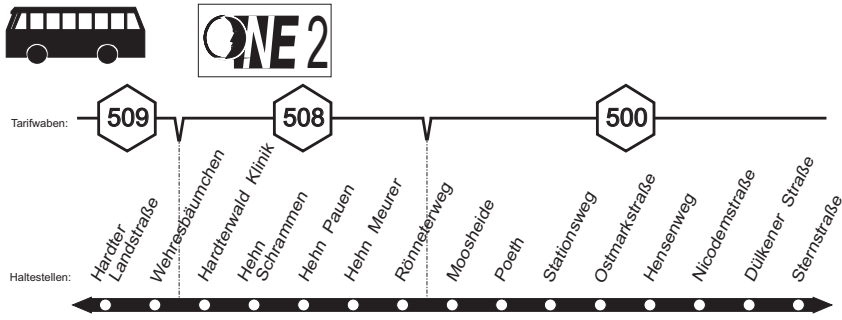

NE2

NEW MG Hbf - Alter Markt - Hardt - Hehn -
Waldhausen - Stadtverwaltung - MG Hbf

NE2

NE2

NE2

**NE2****Nächte vor Samstagen, Sonn- und Feiertagen**

Haltestellen	Abfahrtszeiten			
MG Hbf /Europaplatz (Bstg 3) ab	0.15	1.15	2.15	3.15
- Galeria Kaufhof	16	16	16	16
- Am Minto	17	17	17	17
- Alter Markt	20	20	20	20
- Parkstraße	21	21	21	21
- Wasserturm &	22	22	22	22
- Annakirchstraße	25	25	25	25
- Leostraße	28	28	28	28
- Breiter Graben	29	29	29	29
- Venn Kirche	30	30	30	30
- Stationsweg &	31	31	31	31
- Poeth	32	32	32	32
- Beltinghoven	34	34	34	34
- Vorster Straße	35	35	35	35
- Louise-Gueury-Straße	37	37	37	37
- Hardt Markt	39	39	39	39
- Hardter Waldstraße	40	40	40	40
- Wehresbäumchen	43	43	43	43
- Hardterwald Klinik	45	45	45	45
- Hehn Pauen	47	47	47	47
- Moosheide	49	49	49	49
- Poeth	50	50	50	50
- Stationsweg &	50	50	50	50
- Hensenweg &	52	52	52	52
- Dülkener Straße &	54	54	54	54
- Sternstraße	54	54	54	54
- Grünewald	55	55	55	55
- Stadtverwaltung	56	56	56	56
- Kapuzinerplatz	57	57	57	57
- Kleiststraße &	58	58	58	58
- Hbf /Europaplatz (Bstg 3) an	1.00	2.00	3.00	4.00

NachtExpress = in den Nächten zum Samstag, zum Sonntag und vor vielen Feiertagen

NE2

NEW MG Hbf - Alter Markt - Hardt - Hehn -
 MöBus Waldhausen - Stadtverwaltung - MG Hbf

NE2