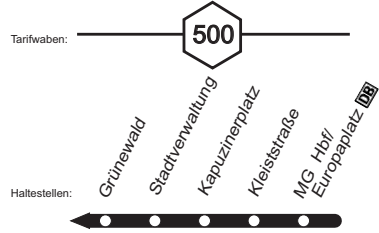

NE2

NEW MG Hbf - Alter Markt - Hardt - Hehn -
Waldhausen - Stadtverwaltung - MG Hbf

NE2

NE2

NE2

**NE2****Nächte vor Samstagen, Sonn- und Feiertagen**

Haltestellen	Abfahrtszeiten			
MG Hbf /Europaplatz (Bstg 3) ab	0.15	1.15	2.15	3.15
- Galeria Kaufhof	16	16	16	16
- Am Minto	17	17	17	17
- Alter Markt	20	20	20	20
- Parkstraße	21	21	21	21
- Wasserturm &	22	22	22	22
- Annakirchstraße	25	25	25	25
- Leostraße	28	28	28	28
- Breiter Graben	29	29	29	29
- Venn Kirche	30	30	30	30
- Stationsweg &	31	31	31	31
- Poeth	32	32	32	32
- Beltinghoven	34	34	34	34
- Vorster Straße	35	35	35	35
- Louise-Gueury-Straße	37	37	37	37
- Hardt Markt	39	39	39	39
- Hardter Waldstraße	40	40	40	40
- Wehresbäumchen	43	43	43	43
- Hardterwald Klinik	45	45	45	45
- Hehn Pauen	47	47	47	47
- Moosheide	49	49	49	49
- Poeth	50	50	50	50
- Stationsweg &	50	50	50	50
- Hensenweg &	52	52	52	52
- Dülkener Straße &	54	54	54	54
- Sternstraße	54	54	54	54
- Grünewald	55	55	55	55
- Stadtverwaltung	56	56	56	56
- Kapuzinerplatz	57	57	57	57
- Kleiststraße &	58	58	58	58
- Hbf /Europaplatz (Bstg 3) an	1.00	2.00	3.00	4.00

NachtExpress = in den Nächten zum Samstag, zum Sonntag und vor vielen Feiertagen

NE2

NEW MG Hbf - Alter Markt - Hardt - Hehn -
 MöBus Waldhausen - Stadtverwaltung - MG Hbf

NE2