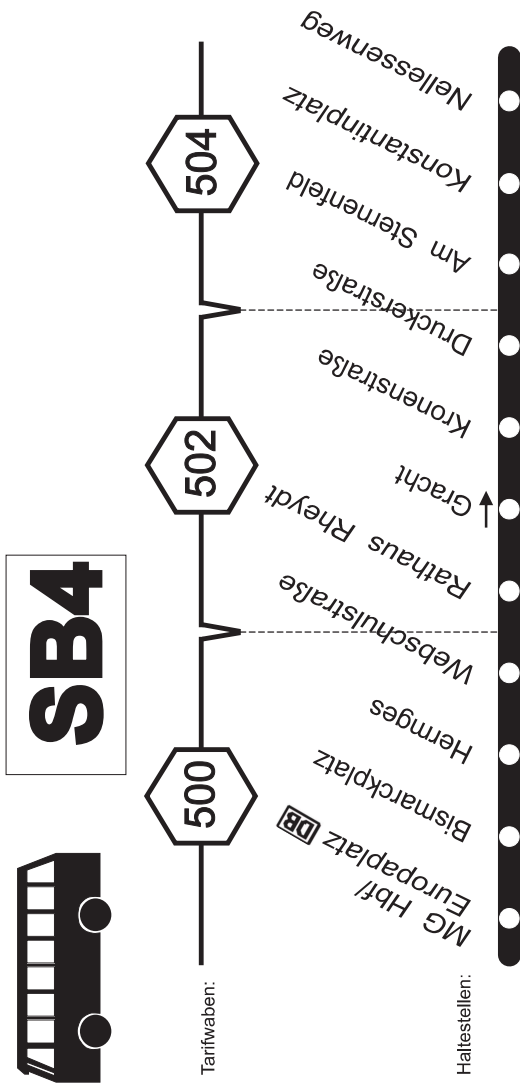

NEW MG Hbf - Rathaus Rheydt - Giesenkirchen MöBus und zurück

SB4

SB4

SB4

SB4

samstags

montags bis freitags

Haltestellen		Abfahrtszeiten	
MG Hbf /Europaplatz (Bstg 10) ab	5.31	6.01	20.01 20.31
- Bismarckplatz &	33	03	03 33
- Hermges (Bstg 3)	35	05	05 35
- Webschulstraße &	36	06	06 36
- Rathaus Rheydt &	39	09	alle 09 39
- Gracht &	40	10	30 10 40
- Kronenstraße	41	11	Min. 11 41
- Druckerstraße	43	13	13 43
- Am Sternfeld &	46	16	16 46
- Konstantinplatz &	48	18	18 48
- Nellesenweg	5.51	6.21	20.21 20.51
an	6.31	7.01	17.01 17.31
	33	03	03 33
	35	05	05 35
	36	06	06 36
	39	09	alle 09 39
	40	10	30 10 40
	41	11	Min. 11 41
	43	13	13 43
	46	16	16 46
	48	18	18 48
	6.51	7.21	17.21 17.51

samstags

montags bis freitags

Haltestellen		Abfahrtszeiten	
Mönchengl. Nellesenweg	5.36	6.06	19.36 20.06
- Konstantinplatz &	38	08	38 08
- Am Sternfeld &	40	10	40 10
- Druckerstraße	44	14	alle 14 44
- Kronenstraße	45	15	30 15 45
- Rathaus Rheydt &	47	17	Min. 17 47
- Webschulstraße &	50	20	50 20
- Hermges (Bstg 4)	51	21	51 21
- Bismarckplatz &	54	24	54 24
- Hbf /Europaplatz (Bstg 10) an	5.56	6.26	19.56 20.26
	6.36	7.06	17.06 17.36
	38	08	08 38
	40	10	10 40
	44	14	alle 14 44
	45	15	30 15 45
	47	17	Min. 17 47
	50	20	20 50
	51	21	21 51
	54	24	24 54
	6.56	7.26	17.26 17.56

SB4

SB4