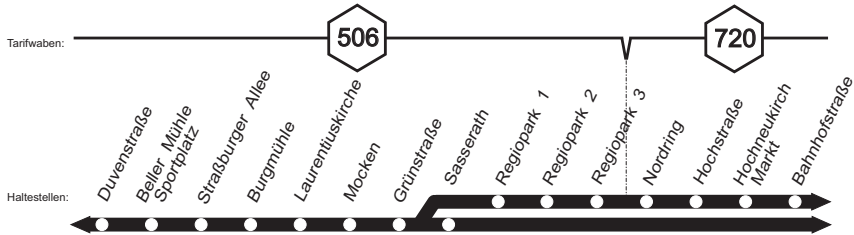

097

097

NEW MG Hbf - Marienplatz - Odenkirchen -
MöBus Hochneukirch - Otzenrath - Jüchen