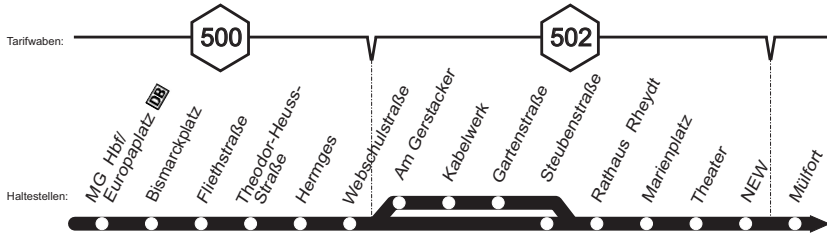

# 097

**NEW** MG Hbf - Marienplatz - Odenkirchen -  
MöBus Hochneukirch - Otzenrath - Jüchen

097

Tarifwaben:

720

Haltestellen:

Tarifwaben:

720