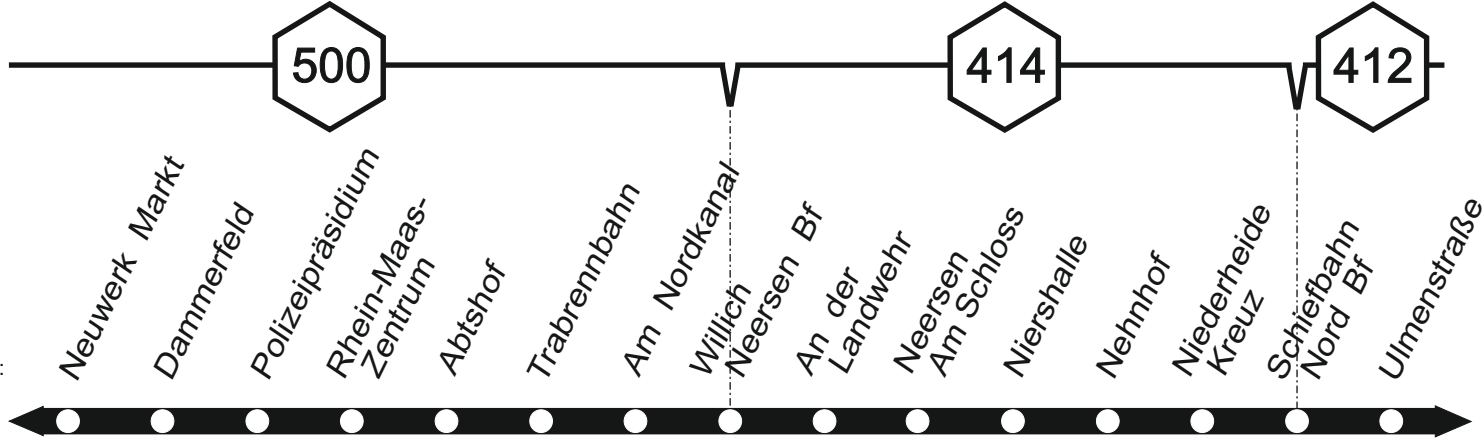

036

Tarifwaben:

500

Haltestellen:

Tarifwaben:

500

414

412

Haltestellen:

036

NEW
Mobus

Hugelstrae - MG Hbf - Neuwerk -
Neersen - Schiefbahn - Willich

und zuruck

036

036

Tarifwaben:

412

410

Haltestellen:

Arnold-Leenen-
Straße

Seidenweber-
straße

Zehnthofstraße

Schiefbahn
Kirche

Siedlerallee

Bruchstraße

Schiefbahn
Industriegebiet

Rembrandtstraße

Stachelbeerweg

Am Anger

Bonnenring

Jupiterstraße

Franz-Liszt-Straße