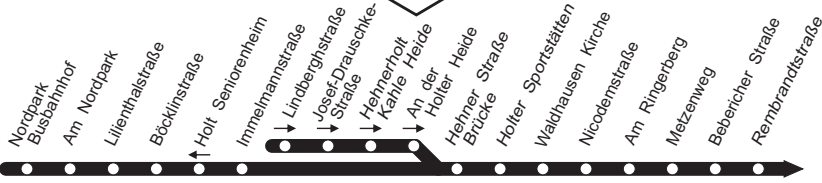

035

Tarifwaben:

Haltestellen:

Tarifwaben:

Haltestellen:

035

NEW Neuwerk - Eicken - Windberg - Waldhausen -
MöBus Holt - Nordpark

035

**035**

montags bis freitags

Haltestellen		Abfahrtszeiten							
				S	S				
MG Nordpark Busbhf. &	ab	6.08	6.38	7.08	7.28		7.38	8.08	20.08
- Am Nordpark		10	40	10	30		40	10	10
- Lilienthalstraße		11	41	11	31		41	11	11
- Böcklinstraße		13	43	13	33		43	13	13
- Immelmannstraße &		6.15	6.45	7.15	7.35		7.45	8.15	20.15
- Lindberghstraße						7.39			
- Josef-Drauschke-Straße						40			
- Hehnerholt Kahle Heide						41			
- An der Holter Heide						42			
- Hehner Straße Brücke		6.16	6.46	7.16	7.36	44	7.46	8.16	20.16
- Holter Sportstätten		17	47	17	37	45	47	17	17
- Waldhausen Kirche		18	48	18	38	46	48	18	18
- Nicodemstraße &		19	49	19	39	47	49	19	19
- Am Ringerberg		20	50	20	40	7.48	50	20	20
- Metzenweg		21	51	21	41		51	21	alle 21
- Bebericher Straße		22	52	22	42		52	22	30 22
- Rembrandtstraße		24	54	24	44		54	24	Min. 24
- Bergstraße		27	57	27	47		57	27	27
- Elisabethkirche (Bstg 4)		28	58	28	48		58	28	28
- Künkelstraße &	an	6.30	7.00	7.30	7.50		8.00	8.30	20.30
- Künkelstraße &	ab	6.31	7.01	7.31			8.01	8.31	20.31
- Süchtelner Straße		32	02	32			02	32	32
- Nordring		34	04	34			04	34	34
- Lehmkuhlenweg		35	05	35			05	35	35
- Willicher Damm		37	07	37			07	37	37
- Jakobshöhe		38	08	38			08	38	38
- Dohrweg		39	09	39			09	39	39
- Klumpenstraße &		40	10	40			10	40	40
- Polizeipräsidium &		42	12	42			12	42	42
- Neuwerk Markt (Bstg 4)		45	15	45			15	45	45
- Liebfrauenstraße	an	6.46	7.16	7.46			8.16	8.46	20.46

S = fährt an Schultagen

Bei Veranstaltungen im BorussiaPark wird die Haltestelle Nordpark Busbahnhof 3 Std. vor Beginn nicht bedient.

035**NEW** Nordpark - Holt - Waldhausen - Windberg -
MöBus Eicken - Neuwerk**035**