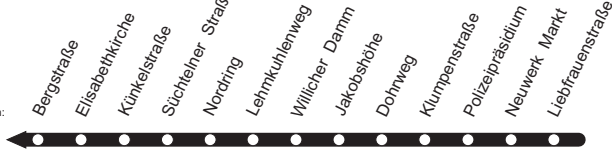

035

Tarifwaben:

Haltestellen:

Tarifwaben:

Haltestellen:

035

NEW Neuwerk - Eicken - Windberg - Waldhausen -
MöBus Holt - Nordpark

035

**035**

montags bis freitags

Haltestellen		Abfahrtszeiten							
				S	S				
MG Nordpark Busbhf. &	ab	6.08	6.38	7.08	7.28		7.38	8.08	20.08
- Am Nordpark		10	40	10	30		40	10	10
- Lilienthalstraße		11	41	11	31		41	11	11
- Böcklinstraße		13	43	13	33		43	13	13
- Immelmannstraße &		6.15	6.45	7.15	7.35		7.45	8.15	20.15
- Lindberghstraße						7.39			
- Josef-Drauschke-Straße						40			
- Hehnerholt Kahle Heide						41			
- An der Holter Heide						42			
- Hehner Straße Brücke		6.16	6.46	7.16	7.36	44	7.46	8.16	20.16
- Holter Sportstätten		17	47	17	37	45	47	17	17
- Waldhausen Kirche		18	48	18	38	46	48	18	18
- Nicodemstraße &		19	49	19	39	47	49	19	19
- Am Ringerberg		20	50	20	40	7.48	50	20	20
- Metzenweg		21	51	21	41		51	21	alle 21
- Bebericher Straße		22	52	22	42		52	22	30 22
- Rembrandtstraße		24	54	24	44		54	24	Min. 24
- Bergstraße		27	57	27	47		57	27	27
- Elisabethkirche (Bstg 4)		28	58	28	48		58	28	28
- Künkelstraße &	an	6.30	7.00	7.30	7.50		8.00	8.30	20.30
- Künkelstraße &	ab	6.31	7.01	7.31			8.01	8.31	20.31
- Süchtelner Straße		32	02	32			02	32	32
- Nordring		34	04	34			04	34	34
- Lehmkuhlenweg		35	05	35			05	35	35
- Willicher Damm		37	07	37			07	37	37
- Jakobshöhe		38	08	38			08	38	38
- Dohrweg		39	09	39			09	39	39
- Klumpenstraße &		40	10	40			10	40	40
- Polizeipräsidium &		42	12	42			12	42	42
- Neuwerk Markt (Bstg 4)		45	15	45			15	45	45
- Liebfrauenstraße	an	6.46	7.16	7.46			8.16	8.46	20.46