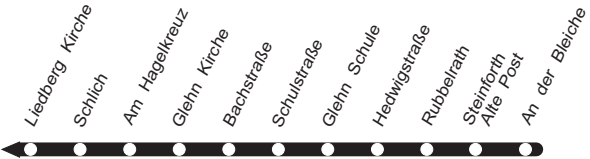

031

031

Tarifwaben:

514

Haltestellen:

**031**

montags bis freitags

Haltestellen	Abfahrtszeiten																	
	S	F	S	F	S	F	S	F	S	F	S	F	S	F				
MG Hbf /Europaplatz (Bstg 12) ab	5.35	5.55	6.35	6.35	7.15	8.15	9.25		12.25	12.49				13.49	14.19	14.49		
- Vitusbad &	37	57	37	37	17	17	27		27	51				51	21	51		
- Rohrplatz	39	59	39	39	19	19	29		29	53				53	23	53		
- Lürrip S-Bf.	41	6.01	41	41	21	21	31		31	55				55	25	55		
Korschenbr. Hindenburgstraße	5.46	6.06	6.46	6.46	7.26	8.26	9.36		12.36	13.00				13.00	14.00	14.30	15.00	
- Don-Bosco-Straße																		
- Don-Bosco-Straße ab								alle 60					13.03				15.10	
- Am Brauhaus	5.47	6.07	6.47	6.47	7.27	8.27	9.37	Min.	12.37	13.01				14.01	14.31	15.01		
- Stadtverwaltung	48	08	48	48	28	28	38		38	02				02	32	02		
- Engbrück	49	09	49	49	29	29	39		39	03		13.04		13.44	03	33	03	15.11
- Pesch Kirche	51	11	51	51	31	31	41		41	05		06		46	05	35	05	13
- Blecherstraße	54	14	54	54	34	34	44		44	08		09		49	08	38	08	16
- Drölsholz	56	16	6.56	6.56	36	36	46		46	10		13.11		13.51	10	40	10	15.18
- Liedberg Kirche an	5.57	6.17		6.57	7.37	8.37	9.47		12.47	13.11				14.11	14.41	15.11		
- St.-Georg-Straße			6.59									13.14		13.54				15.21
- In Steinhausen			7.00									15		55				22
- Schlich			04									19		59				26
- Glehn Kirche			07									22		14.02				29
- Schulstraße			09								12.51	24	13.41	14.04				31
- Rubbelrath			14								55	29	45					36
- Steinforth Alte Post			15								56	30	46					37
- An der Bleiche an			7.16								12.57	13.31	13.47					15.38