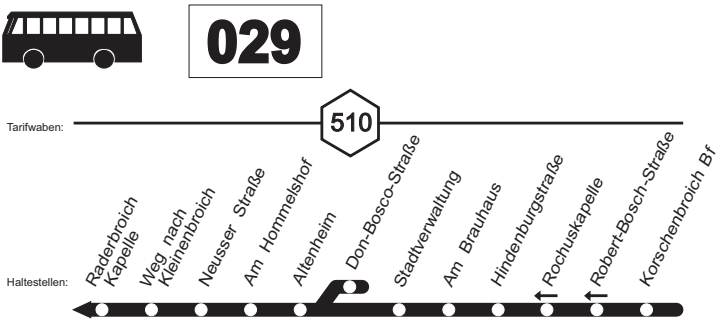

029

**029****montags bis freitags****samstags**

Haltestellen	Abfahrtszeiten											
MG Hbf /Europaplatz (Bstg 12) ab	5.50	6.50	7.50	18.50	20.25	21.25	5.50	12.50	14.25	18.25	20.25	21.25
- Vitusbad &	52	52	52	52	27	27	52	52	27	27	27	27
- Rohrplatz	54	54	54	54	29	29	54	54	29	29	29	29
- Lürriper Straße &	56	56	56	56	31	31	56	56	31	31	31	31
- Lürrip Volksbadstraße &	58	58	58	58	33	33	58	58	33	33	33	33
- Am Hülserhof	59	59	59	59	34	34	59	59	34	34	34	34
- Pilgramsweg	6.00	7.00	8.00	19.00	35	35	6.00	13.00	35	35	35	35
Korschenbroich Ruhrenhütte	6.02	7.02	7.01	8.02	19.02	20.37	6.02	13.02	14.37	18.37	20.37	21.37
- Schöpferweg			04									
- Neersener Weg			05									
- Fr.-Kreutzer-Straße 1			09									
- Herzbroich			11									
- Herrenshoff Kirche	6.03	7.03	13	8.03	19.03	20.38	6.03	13.03	14.38	18.38	20.38	21.38
- Herrenshoff Sparkasse	04	04	14	04	04	39	04	04	39	39	39	39
- Willicher Straße	05	05	15	05	05	40	05	05	40	40	40	40
- Herzbroicher Weg	06	06	16	06	06	41	06	06	41	41	41	41
- Raderbroich	08	08	18	08	08	43	08	08	43	43	43	43
- Weg nach Kleinenbroich	09	09	19	09	09	44	09	09	44	44	44	44
- Am Hommelshof	6.11	7.11	20	8.11	19.11	20.46	6.11	13.11	14.46	18.46	20.46	21.46
- Stadtverwaltung			22									
- Don-Bosco-Straße			7.23									
- Am Brauhaus	6.13	7.13	8.13	19.13	20.48	21.48	6.13	13.13	14.48	18.48	20.48	21.48
- Hindenburgstraße	14	14	14	14	49	49	14	14	49	49	49	49
- Korschenbroich Bf an	6.15	7.15	8.15	19.15	20.50	21.50	6.15	13.15	14.50	18.50	20.50	21.50