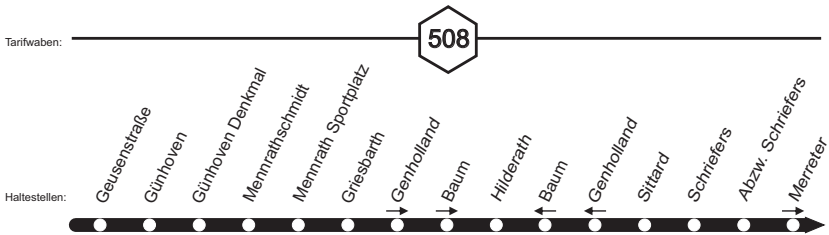

**027**

**027****montags bis freitags**

Haltestellen		Abfahrtszeiten	
		<b>S</b>	
Schriefers	ab	7.45	
- Sittard		47	
- Genholland		50	
- Baum		52	
- Hilderath		53	
- Griesbarth	an	7.55	
- Griesbarth	ab	7.56	
- Mennrath Sportplatz		57	
- Mennrathschmidt		58	
- Günhoven Denkmal		59	
- Günhoven		8.01	
- Geusenstraße	an	8.04	

**S** = fährt an Schultagen**027****montags bis freitags**

Haltestellen		Abfahrtszeiten			
		<b>S</b>	<b>S</b>	<b>S</b>	<b>S</b>
Geusenstraße	ab	11.05	11.55	12.55	13.40
- Günhoven		08	58	58	43
- Günhoven Denkmal		11	12.01	13.01	46
- Mennrathschmidt		12	02	02	47
- Mennrath Sportplatz		13	03	03	48
- Griesbarth		14	04	04	49
- Genholland		18	08	08	53
- Baum		20	10	10	55
- Hilderath		21	11	11	56
- Sittard		22	12	12	57
- Schriefers		23	13	13	58
- Abzw. Schriefers		24	14	14	59
- Merreter		25	15	15	14.00
- Knoor		26	16	16	01
- Genhausen		28	18	18	03
- Bau		29	19	19	04
- Woof		30	20	20	05
- Rochusstraße		32	22	22	07
- Weg nach Woof		33	23	23	08
- Broich Kapellchen		34	24	24	09
- Wyenhütte		35	25	25	10
- Görresstraße		36	26	26	11
- Rheindahlen Bf		37	27	27	12
- Industriehof		38	28	28	13
- Hilderather Straße & (Bstg 2) an		11.39	12.29	13.29	14.14