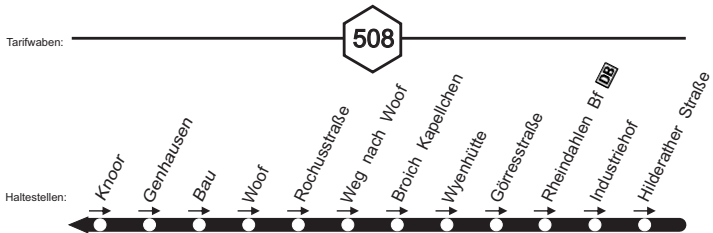

**027**

**027****montags bis freitags**

Haltestellen		Abfahrtszeiten	
		<b>S</b>	
Schriefers	ab	7.45	
- Sittard		47	
- Genholland		50	
- Baum		52	
- Hilderath		53	
- Griesbarth	an	7.55	
- Griesbarth	ab	7.56	
- Mennrath Sportplatz		57	
- Mennrathschmidt		58	
- Günhoven Denkmal		59	
- Günhoven		8.01	
- Geusenstraße	an	8.04	

**S** = fährt an Schultagen**027****montags bis freitags**

Haltestellen		Abfahrtszeiten			
		<b>S</b>	<b>S</b>	<b>S</b>	<b>S</b>
Geusenstraße	ab	11.05	11.55	12.55	13.40
- Günhoven		08	58	58	43
- Günhoven Denkmal		11	12.01	13.01	46
- Mennrathschmidt		12	02	02	47
- Mennrath Sportplatz		13	03	03	48
- Griesbarth		14	04	04	49
- Genholland		18	08	08	53
- Baum		20	10	10	55
- Hilderath		21	11	11	56
- Sittard		22	12	12	57
- Schriefers		23	13	13	58
- Abzw. Schriefers		24	14	14	59
- Merreter		25	15	15	14.00
- Knoor		26	16	16	01
- Genhausen		28	18	18	03
- Bau		29	19	19	04
- Woof		30	20	20	05
- Rochusstraße		32	22	22	07
- Weg nach Woof		33	23	23	08
- Broich Kapellchen		34	24	24	09
- Wyenhütte		35	25	25	10
- Görresstraße		36	26	26	11
- Rheindahlen Bf		37	27	27	12
- Industriehof		38	28	28	13
- Hilderather Straße & (Bstg 2) an		11.39	12.29	13.29	14.14