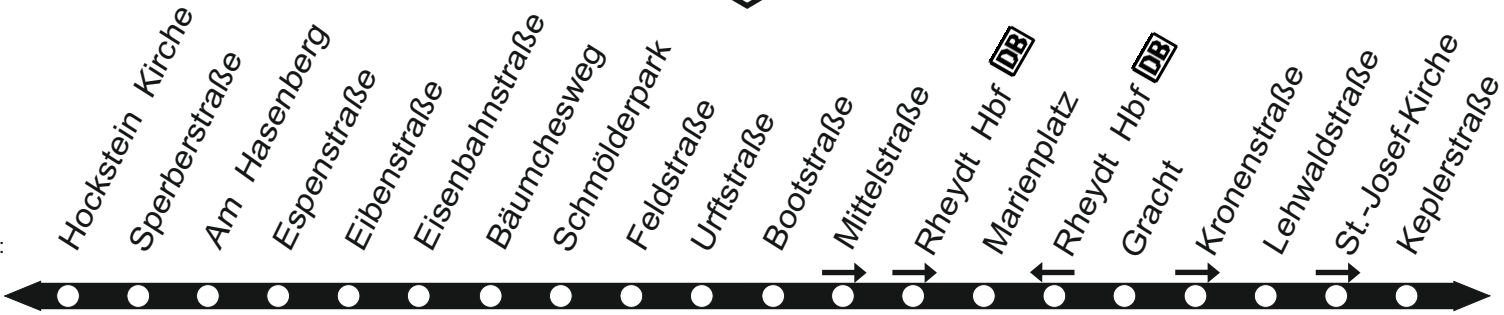

022

Tarifwaben:

506

502

Haltestellen:

Tarifwaben:

502

Haltestellen:

022

NEW
MöBus

Odenkirchen - Hockstein - Marienplatz -
Giesenkirchen - Tackhütte

und zurück

022

022

Tarifwaben:

502

504

Haltestellen:

- Römerstraße
- Eickesmühle
- Schule Torfbend
- Am Torfbend
- Brückenstraße
- Bruchstraße
- Altmühlfort
- Dohrer Straße
- Römerbrunnen
- Weg nach Trimpelshütte
- Kruchenstraße
- Eberhardstraße
- Dionysiusstraße
- Arnoldstraße
- Am Sternfeld
- Zoppenbroicher Straße
- Worringer Straße
- Meerkamp Straße
- Puffkohlen Kirche
- Sportplatz
- Ruckes

Tarifwaben:

504

Haltestellen:

- Puttschen
- Ruwerstraße
- Biesel
- An der Siep
- Tackhütte

NEW
MöBus

022

Odenkirchen - Hockstein - Rheydt Hbf -
Marienplatz - Giesenkirchen -
Ruckes- Tackhütte

und zurück