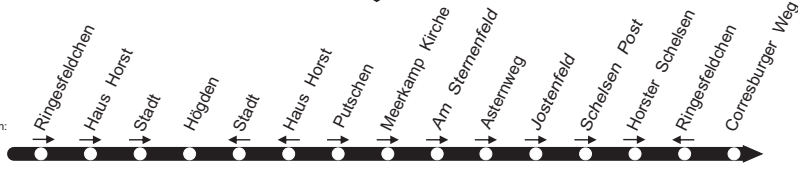

**018**

Tarifwaben:

504

Haltestellen:

Tarifwaben:

504

Haltestellen:

**018**

NEW Ringesfeldchen - Meerkamp - Schelsen -
MöBus Giesenkirchen
018 und zurück

**018****montags bis freitags** →

Haltestellen	Abfahrtszeiten			
	S	S	S	S
Mönchengl. Ringesfeldchen ab	7.17	7.37	8.17	
- Haus Horst	18	38	18	
- Stadt-Palandweg	20	40	20	
- Högden	21	41	21	
- Puttschen	24	44	24	
- Meerkamp Kirche	7.26	46	26	
- Am Sternenfeld ☺		48	28	
- A sternweg		7.49	8.29	
- Corresburger Weg			7.50	
- Schelsen Kirche			51	
- Horster Schelsen			52	
- Schelsen Post			53	
- Jostenfeld			54	
- Spulstraße			55	
- Am Fußball			55	
- Schloss-Dyck-Straße			56	
- Am Düvel			57	
- Konstantinstraße			58	
- Pferdmenes			59	
- Giesenkirchen Altenheim			8.00	
- A sternweg			02	
- Am Sternenfeld ☺ an			8.03	

018**NEW** Ringesfeldchen - Meerkamp - Schelsen - MöBus Giesenkirchen und zurück**018**