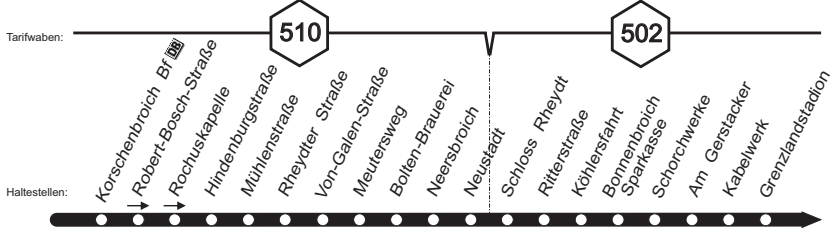

# 016

016

**NEW** Korschenbroich - Schloss Rheydt -  
MöBus Marienplatz - Wickrath - Buchholz

016

**016**

Tarifwaben:

**506**

Haltestellen:

Schlossbad Ndrh.  
 Regiopark 1  
 Regiopark 2  
 Regiopark 3  
 Am Klingelsberg  
 Straße  
 Konrad-Bäumler-  
 Straße  
 Kinkelbach  
 Im Schlaun  
 Wickrathhahner  
 Straße  
 Sandstraße  
 Wickrath Siedlung  
 Dahler Weg  
 Am Sebastianspfad  
 Denkmal  
 Wickrathhahn  
 Abzw. Buchholz  
 Chur  
 Wanlo Markt  
 Wanlo Kirche  
 Auf der  
 Steinbrücke  
 Wanlo Kreuz

Tarifwaben:

**506**

Haltestellen:

Sandgrube  
 Hochneukircher  
 Weg  
 Wickrathberg  
 Kirche  
 Niersstraße  
 Am Birnbaum  
 An der Wey  
 Beckrath Ortsmitte  
 Beckrather  
 Dorfstraße  
 Enger Weg  
 Beckrath Schule  
 Herrrather Weg  
 Herrath Bf **DB**  
 Am Emil-Esser-Platz  
 Buchholz  
 Kreuzung  
 Laurentiusstraße  
 Buchholz Kirche  
 Buchholz  
 Wendeplatz