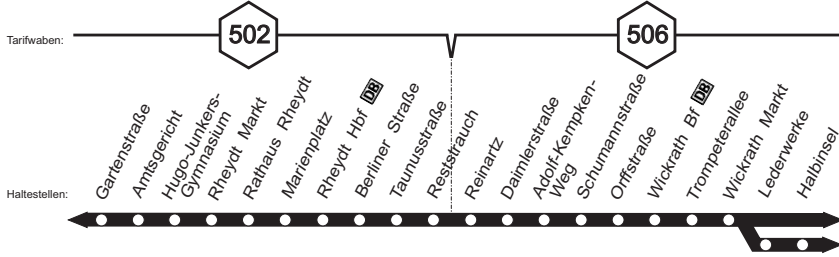

# 016

016

**NEW** Korschenbroich - Schloss Rheydt -  
MöBus Marienplatz - Wickrath - Buchholz

016

**016**

Tarifwaben:

**506**

Haltestellen:

Tarifwaben:

**506**

Haltestellen:

Sandgrube  
 Hochneukircher  
 Weg  
 Wickrathberg  
 Kirche  
 Niersstraße  
 Am Birnbaum  
 An der Wey  
 Beckrath Ortsmitte  
 Beckrather  
 Dorfstraße  
 Enger Weg  
 Beckrath Schule  
 Herrrather Weg  
 Herrath Bf **DB**  
 Am Emil-Esser-Platz  
 Buchholz  
 Kreuzung  
 Laurentiusstraße  
 Buchholz Kirche  
 Buchholz  
 Wendeplatz