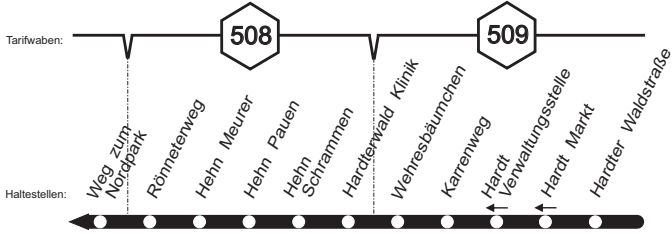

015

015

NEW Donk - Neuwerk - Bettrath - Eicken - MöBus MG Hbf - Holt - Hehn - Hardt

015