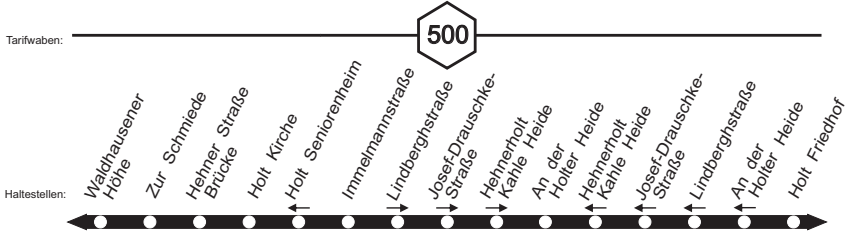

015

015

NEW Donk - Neuwerk - Bettrath - Eicken - MöBus MG Hbf - Holt - Hehn - Hardt

015