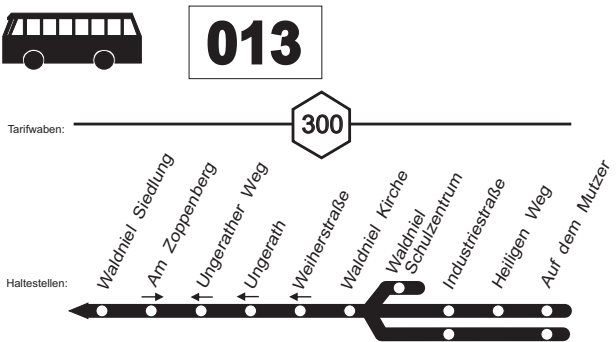

013

montags bis freitags

Haltestellen	Abfahrtszeiten																	
	S						SA											
MG Hbf /Europaplatz (Bstg 11) ab	5.35	6.33	6.43	7.03	7.33	12.33	13.33	18.33	19.50	22.50	23.50							
- Am Minto	38	36	46	06	36	36	36	36	53	53	53							
- Alter Markt	41	39	49	09	39	39	39	39	56	56	56							
- Grünewald	43	41	51	11	41	41	41	41	58	58	58							
- Waldnieler Straße	44	42	52	12	42	42	42	42	59	59	59							
- Burggrafenstraße	45	43	53	13	43	43	43	43	20.00	23.00	0.00							
- Waldhausen Kirche	46	44	54	14	44	44	44	44	01	01	01							
- Ostmarkstraße &	47	46	56	16	46	46	46	46	02	02	02							
- Stationsweg &	48	47	57	17	47	47	47	47	03	03	03							
- Poeth	49	48	58	18	48	48	48	48	04	04	04							
- Moosheide	50	49	59	19	49	49	49	49	05	05	05							
- Beltinghoven	51	50	7.00	20	50	50	50	50	06	06	06							
- Vorster Straße	52	52	02	22	52	52	52	52	07	07	07							
- Haus Butzen	53	53	03	23	53	53	53	53	08	08	08							
- Louise-Gueury-Straße	55	55	05	25	55	alle	55	alle	10	alle	10	10						
- Vossenbäumchen	56	56	06	26	56	60	56	60	11	60	11	11						
- Hardt Verwaltungsstelle	57	57	07	27	57	Min.	57	Min.	12	Min.	12	12						
- Hardt Markt	58	58	08	28	58	58	13.40	58	13	13	0.13							
- Tomper Straße	59	59	09	29	59	59	41	59	14	14	14							
Schwalmtal Hehler	6.00	7.00	10	30	8.00	13.00	42	14.00	19.00	15	15							
- Bleichermühle	01	01	11	31	01	01	43	01	16	16	16							
- Hehler Schule	02	02	12	32	02	02	44	02	17	17	17							
- Rösler Siedlung	03	04	14	34	04	04	46	04	18	18	18							
- Waldniel Siedlung	05	07	17	37	07	07	49	07	20	20	20							
- Am Zoppenberg	06	08	18	38	08	08	50	08	21	21	21							
- Waldniel Kirche &	an	6.08	7.10	7.20	7.40	8.10	13.10	13.52	14.10	19.10	20.23	23.23						
- Waldniel Kirche &	ab	6.08	7.11		7.40	8.11	13.11	13.52	14.11	19.11	20.23	23.23						
- Waldniel Schulzentrum				7.42				13.54										
- Industriestraße &	6.09	7.12			8.12	13.12		14.12	19.12	20.24	23.24							
Schwalmtal Heiligen Weg	11	14			14	14		14	14	26	26							
- Auf dem Mutzer	6.14	7.17			8.17	13.17		14.17	19.17	20.29	23.29							

S = fährt an Schultagen A = kommt als Linie 023

013

NEW!
MöBus

MG Hbf - Hardt - Waldniel

013