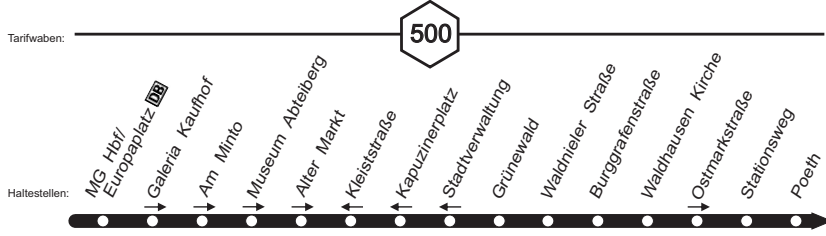

013

013

NEW MG Hbf - Hardt - Waldniel
MöBus

013