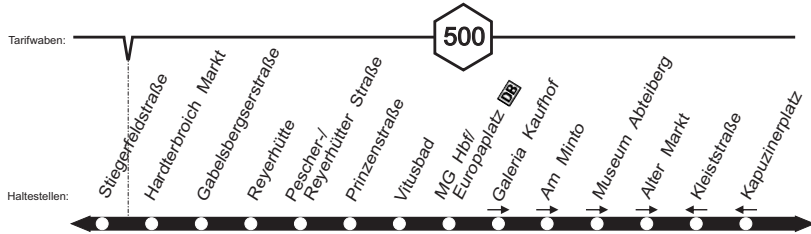

**008**

**008**

**NEW!** Rheydt Hbf - Bonnenbroich - Hardterbroich -  
 MÖBus MG Hbf - Windberg - Venn - Nordpark BusBf

**008**

008

Tarifwaben:

500

Haltestellen:

Stadtverwaltung  
Parkstraße  
Krankenhaus  
Bethesda  
Wasserturm  
Marktfeldstraße  
Metzenweg  
Annakirchstraße  
Ebeishof  
Kärntner Straße  
Leostraße  
Breiter Graben  
Eselsweg  
Venn Kirche  
Moosheide