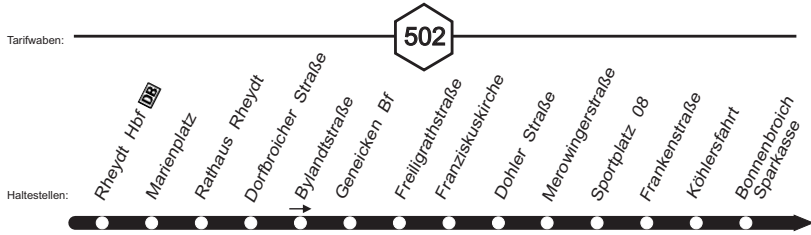

**008**

**008**

**NEW!** Rheydt Hbf - Bonnenbroich - Hardterbroich -  
 MÖBus MG Hbf - Windberg - Venn - Nordpark BusBf

**008**

008

Tarifwaben:

500

Haltestellen:

Stadtverwaltung  
Parkstraße  
Krankenhaus  
Bethesda  
Wasserturm  
Marktfeldstraße  
Metzenweg  
Annakirchstraße  
Ebeishof  
Kärntner Straße  
Leostraße  
Breiter Graben  
Eselsweg  
Venn Kirche  
Moosheide