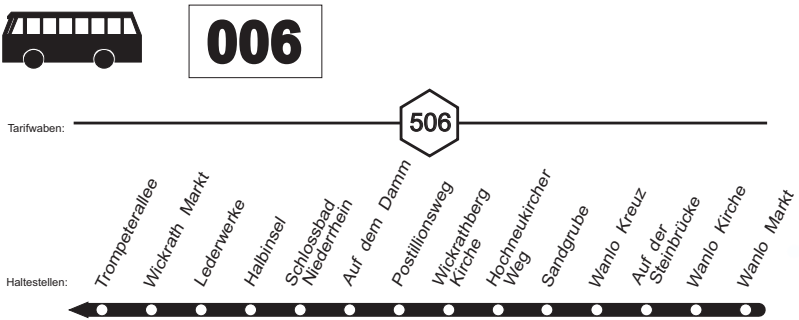

Am Ringofen

Am Kauert

**006****NEW** MG Hbf - Hardterbroich - Bonnenbroich -
MöBus Marienplatz - Rheydt Hbf - Wickrath - Wanlo**006**

006

006

006

montags bis freitags

Haltestellen	Abfahrtszeiten													
	S			S			S							
MG Hbf /Europaplatz (Bstg 10) ab	5.08	7.08	7.18	7.28	7.38	7.48	13.08	13.18	13.28	20.08	20.40	22.40		
- Vitusbad &	10	10	20	30	40	50	10	20	30	10	42	42		
- Jahnhalle	12	12	22	32	42	52	12	22	32	12	44	44		
- Hardterbroich Markt	15	15	25	35	45	55	15	25	35	15	47	47		
- Rheinstraße	17	17	27	37	47	57	17	27	37	17	48	48		
- Schorchwerke	19	19	29	39	49	59	19	29	39	19	50	alle 50		
- Bonnenbroich Sparkasse	20	20	30	40	50	8.00	20	30	40	20	51	30 51		
- Memelstraße &	23	23	33	43	53	03	23	33	43	23	54	Min. 54		
- Franziskuskirche	24	24	34	44	54	04	24	34	44	24	55	55		
- Geneicken Bf	28	28	38	48	58	08	28	38	48	28	58	58		
- Dorfbroicher Straße	29	29	39	49	59	09	29	39	49	29	59	59		
- Rathaus Rheydt &	31	31	41	51	8.01	11	31	41	51	31	21.01	23.01		
- Marienplatz (Bstg 8) an	5.33	alle	7.33	7.43	7.53	8.03	8.13	alle	13.33	13.43	13.53	alle 20.33	21.03	23.03
- Marienplatz (Bstg 8) ab	4.45	5.15	5.35	20	7.35	7.55	8.15	20	13.35	13.55	20	20.35	21.08	23.08
- Rheydt Hbf (Bstg 9)	46	16	36	Min.	36	56	16	Min.	36	56	Min.	36	09	09
- Taunusstraße	48	18	38		38	58	18		38	58		38	11	11
- Reststrauch	50	20	40		40	8.00	20		40	14.00		40	13	13
- Am Ringofen	53	23	43		43	03	23		43	03		43	15	15
- Am Kauert	54	24	44		44	04	24		44	04		44	16	16
- Trompeterallee	56	26	46		46	06	26		46	06		46	18	alle 18
- Wickrath Markt (Bstg 1) an	4.58	5.28	5.48		7.48	8.08	8.28		13.48	14.08		20.48	21.20	60 23.20
- Wickrath Markt (Bstg 1) ab	4.59	5.29	5.49		7.49	8.09	8.29		13.49	14.09		20.49	21.20	Min. 23.20
- Halbinsel	5.00	30	50		50	10	30		50	10		50	21	21
- Schlossbad Ndrh.	01	31	51		51	11	31		51	11		51	22	22
- Wickrathberg Kirche	03	33	53		53	13	33		53	13		53	24	24
- Sandgrube	05	35	55		55	15	35		55	15		55	26	26
- Auf der Steinbrücke	06	36	56		56	16	36		56	16		56	27	27
- Wanlo Markt an	5.08	5.38	5.58		7.58	8.18	8.38		13.58	14.18		20.58	21.29	23.29