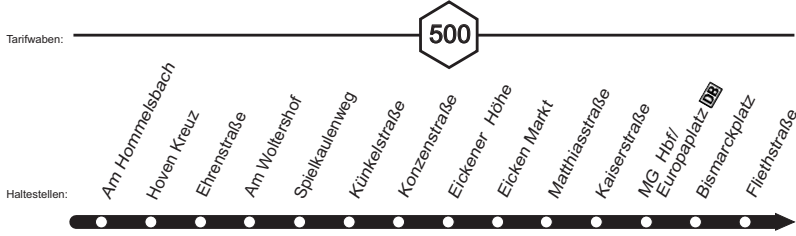

002

002

NEW Bettrath - Eicken - MG Hbf - Marienplatz
MöBus Odenkirchen - Güdderath - Regiopark

002