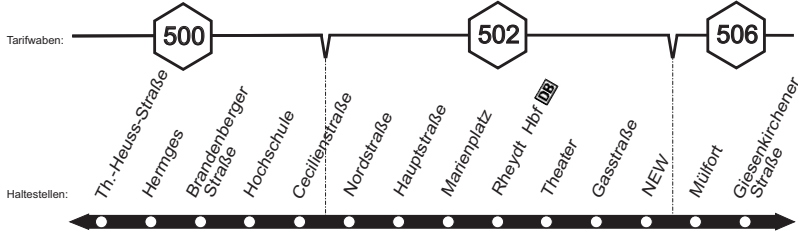

002

002

NEW Bettrath - Eicken - MG Hbf - Marienplatz
MöBus Odenkirchen - Güdderath - Regiopark

002