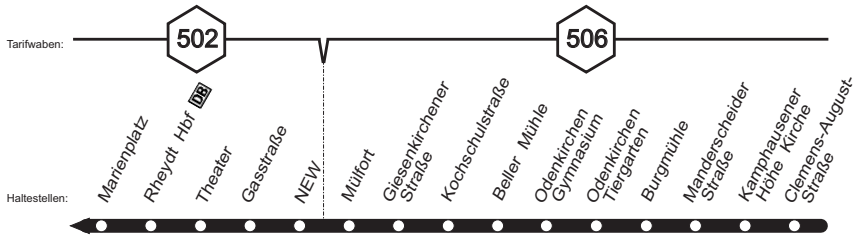

001

001

NEW Eicken - Landgericht - Hermges -
 MöBus Marienplatz - Rheydt Hbf - Odenkirchen

001

**001****montags bis freitags****samstags**

Haltestellen		Abfahrtszeiten													
Mönchengl. Künkelstraße &	ab	5.20	20.00				5.38	7.38	7.58	13.58	14.13	19.13			
- Elisabethkirche (Bstg 1)		22	02				40	40	8.00	14.00	15	15			
- Landgericht		24	04				42	42	02	02	17	17			
- Kaiser-Friedr.-Halle		25	05				43	43	03	03	18	18			
- Bismarckplatz		29	09				46	46	07	07	21	21			
- Fliethstraße &		31	11				48	48	09	09	23	23			
- Hermges (Bstg 1)		5.14	34	14		5.21	51	51	12	12	26	26			
- Hochschule		16	36	16		23	53	53	14	14	28	28			
- Cecilienstraße &		17	37	17		24	54	54	15	15	29	29			
- Hauptstraße		21	41	alle 21		28	58	alle 58	19	alle 19	33	alle 33			
- Marienplatz (Bstg 9)	an	5.23	5.43	20	20.23	5.30	6.00	30	8.00	8.21	20	14.21	14.35	30	19.35
- Marienplatz (Bstg 9)	ab	5.25	5.45	Min.	20.25	5.35	6.05	Min.	8.05	8.23	Min.	14.23	14.40	Min.	19.40
- Rheydt Hbf (Bstg 3)		26	46	26		36	06	06	24	24	41	41			
- Theater		28	48	28		38	08	08	26	26	43	43			
- NEW		30	50	30		40	10	10	28	28	45	45			
- Giesenkirchener Straße &		32	52	32		42	12	12	30	30	47	47			
- Beller Mühle		35	55	35		45	15	15	33	33	50	50			
- Odenkirchen Gymnasium		36	56	36		46	16	16	34	34	51	51			
- Burgmühle & (Bstg 1)		38	58	38		48	18	18	36	36	53	53			
- Kamphausener Höhe Kirche		40	6.00	40		50	20	20	38	38	55	55			
- Clemens-August-Straße	an	5.41	6.01	20.41		5.51	6.21	8.21	8.39	14.39	14.56	19.56			

A = fährt ab Burgmühle weiter als Linie 002**001****NEW** Odenkirchen - Rheydt Hbf - Marienplatz - MöBus Hermges - Landgericht - Eicken**001**