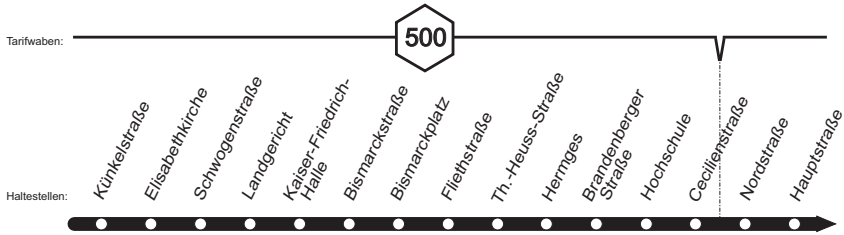

001

001

NEW Eicken - Landgericht - Hermges -
 MöBus Marienplatz - Rheydt Hbf - Odenkirchen

001

**001****montags bis freitags****samstags**

Haltestellen		Abfahrtszeiten													
Mönchengl. Künkelstraße &	ab	5.20	20.00				5.38	7.38	7.58	13.58	14.13	19.13			
- Elisabethkirche (Bstg 1)		22	02				40	40	8.00	14.00	15	15			
- Landgericht		24	04				42	42	02	02	17	17			
- Kaiser-Friedr.-Halle		25	05				43	43	03	03	18	18			
- Bismarckplatz		29	09				46	46	07	07	21	21			
- Fliethstraße &		31	11				48	48	09	09	23	23			
- Hermges (Bstg 1)		5.14	34	14		5.21	51	51	12	12	26	26			
- Hochschule		16	36	16		23	53	53	14	14	28	28			
- Cecilienstraße &		17	37	17		24	54	54	15	15	29	29			
- Hauptstraße		21	41	alle 21		28	58	alle 58	19	alle 19	33	alle 33			
- Marienplatz (Bstg 9)	an	5.23	5.43	20	20.23	5.30	6.00	30	8.00	8.21	20	14.21	14.35	30	19.35
- Marienplatz (Bstg 9)	ab	5.25	5.45	Min.	20.25	5.35	6.05	Min.	8.05	8.23	Min.	14.23	14.40	Min.	19.40
- Rheydt Hbf (Bstg 3)		26	46	26		36	06	06	24	24	41	41			
- Theater		28	48	28		38	08	08	26	26	43	43			
- NEW		30	50	30		40	10	10	28	28	45	45			
- Giesenkirchener Straße &		32	52	32		42	12	12	30	30	47	47			
- Beller Mühle		35	55	35		45	15	15	33	33	50	50			
- Odenkirchen Gymnasium		36	56	36		46	16	16	34	34	51	51			
- Burgmühle & (Bstg 1)		38	58	38		48	18	18	36	36	53	53			
- Kamphausener Höhe Kirche		40	6.00	40		50	20	20	38	38	55	55			
- Clemens-August-Straße	an	5.41	6.01	20.41		5.51	6.21	8.21	8.39	14.39	14.56	19.56			

A = fährt ab Burgmühle weiter als Linie 002**001****NEW** Odenkirchen - Rheydt Hbf - Marienplatz - MöBus Hermges - Landgericht - Eicken**001**