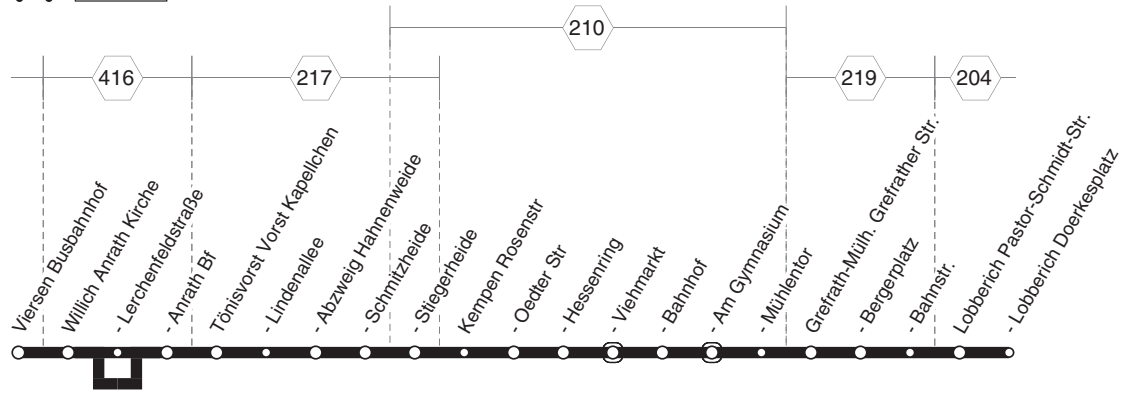

SB 87

DB Viersen Busbahnhof - Anrath - Kempen Bf -

SB 87 Greifrath - Lobberich, Doerkesplatz **SB 87**

montags bis freitags

Haltestellen	Abfahrtszeiten																		
Liniennummer	SB 87	SB 87	SB 87	SB 87	SB 87	SB 87	SB 87	SB 87	SB 87	SB 87	SB 87	SB 87	SB 87	SB 87	SB 87	SB 87	SB 87	SB 87	SB 87
Viersen Busbahnhof (Bstg 7) ab	6.18	⁵¹	7.13	8.18	9.18	10.18	11.18	12.18	13.18	14.18	15.18	16.18	17.18	18.18	19.18				
Willich Anrath Kirche	29	7.14	24	29	29	29	29	29	29	29	29	29	29	29	29	29	29	29	29
- Lerchenfeldstraße	31		26	31	31	31	31	31	31	31	31	31	31	31	31	31	31	31	31
- Anrath Bf	33	7.19	28	33	33	33	33	33	33	33	33	33	33	33	33	33	33	33	33
Tönisvorst Vorst Kapellchen	38	23	33	38	38	38	38	38	38	38	38	38	38	38	38	38	38	38	38
- Lindenallee	5.50	39	24	35	39	39	39	39	39	39	39	39	39	39	39	39	39	39	39
- Abzweig Hahnenweide	52	41	26	37	41	41	41	41	41	41	41	41	41	41	41	41	41	41	41
- Schmitzheide	52	42	26	38	42	42	42	42	42	42	42	42	42	42	42	42	42	42	42
- Stiegerheide	53	43	27	39	43	43	43	43	43	43	43	43	43	43	43	43	43	43	43
Kempen Rosenstr	55	45	29	42	45	45	45	45	45	45	45	45	45	45	45	45	45	45	45
- Oedter Str	56	46	30	43	46	46	46	46	46	46	46	46	46	46	46	46	46	46	46
- Hessenring	57	47	31	44	47	47	47	47	47	47	47	47	47	47	47	47	47	47	47
- Viehmarkt	58	48	32	46	48	48	48	48	48	48	48	48	48	48	48	48	48	48	48
- Bahnhof (Bstg 2)	6.00	52	7.34	51	52	52	52	52	52	52	52	52	52	52	52	52	52	52	52
- Am Gymnasium		54		53	54	54	54	54	54	54	54	54	54	54	54	54	54	54	54
- Mühlenort		56		55	56	56	56	56	56	56	56	56	56	56	56	56	56	56	56
Grefrath-Mülh. Grefrather Str.	7.01		8.00	9.01	10.01	11.01	12.01	13.01	14.01	15.01	16.01	17.01	18.01	19.01	20.01				
- Bergerplatz		04		04	04	04	04	04	04	04	04	04	04	04	04	04	04	04	04
- Bahnstr. (Bstg 2)		05		05	05	05	05	05	05	05	05	05	05	05	05	05	05	05	05
Lobberich Pastor-Schmidt-Str.		10		10	10	10	10	10	10	10	10	10	10	10	10	10	10	10	10
- Lobberich Doerkesplatz an	7.13		8.13	9.13	10.13	11.13	12.13	13.13	14.13	15.13	16.13	17.13	18.13	19.13	20.13				