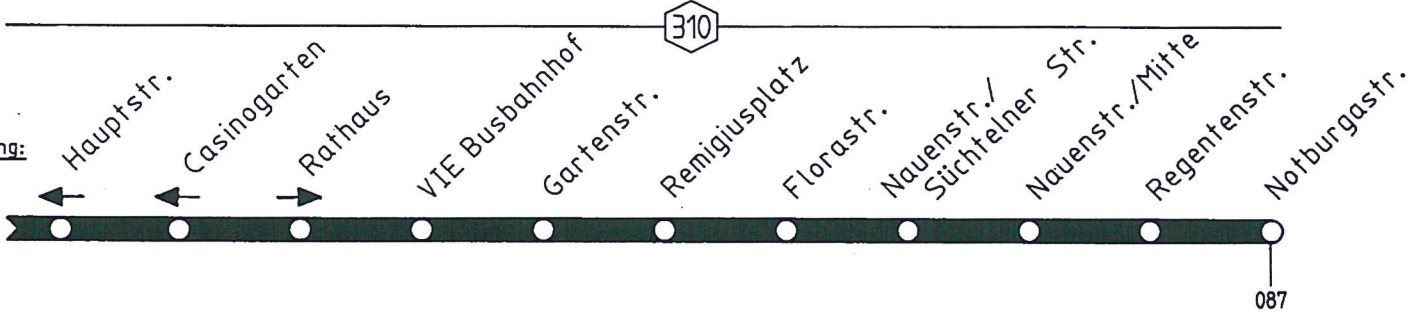

086

Tarifwaben:

Berliner Höhe /Ende
 Berliner Höhe /Mitte
 Berliner Höhe /Hochhaus
 Berliner Höhe /Bebericher Str.
 Rothweg
 Weierstr./Mitte
 Pittenberg
 Brasselstr.
 Feldmühle/Amcor
 Seilerwall
 Gereonsplatz

Haltestellen:

s.Fortsetzung!

Fortsetzung:

086

NEW! Niederrhein mobil und aktiv
Viersen

VIE, Berliner Höhe – Weierstraße – Gereonsplatz – Busbahnhof – Nauenstraße – Notburgastraße und zurück

086

**086****montags–freitags**