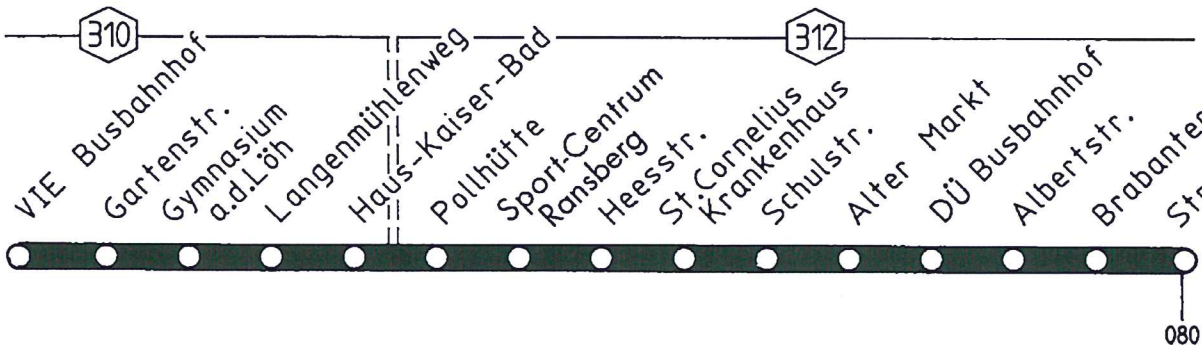

085

Tarifwaben:

Haltestellen:

- VIE Busbahnhof
- Gartenstr.
- Gymnasium a.d.Löh
- Langenmühlenweg
- Haus-Kaiser-Bad
- Polthütte
- Sport-Centrum Ransberg
- Heesstr.
- St.Cornelius Krankenhaus
- Schulstr.
- Alter Markt
- DÜ Busbahnhof
- Albertstr.
- Brabanter Str.
- Straelener Weg

080

085

VIE, Busbahnhof - DÜ, St. Cornelius-Krankenhaus - DÜ, Busbahnhof - Straelener Weg
und zurück

085

NEW!
Niederrhein
mobil und aktiv
Veresen

**085****montags-freitags**

Haltestellen	Abfahrtszeiten															
	S															
VIE, Busbahnhof BST 3 ab	5.55	6.55	7.50	7.55	8.55	9.55	10.55	11.55	12.55	13.55	14.55	15.55	16.55	17.55	18.55	19.55
Gartenstraße	56	56	51	56	56	56	56	56	56	56	56	56	56	56	56	56
Gymnasium a. d. Löh	57	57	52	57	57	57	57	57	57	57	57	57	57	57	57	57
Langenmühlenweg	58	58	53	58	58	58	58	58	58	58	58	58	58	58	58	58
Haus Kaiser-Bad	6.00	7.00	7.55	8.00	9.00	10.00	11.00	12.00	13.00	14.00	15.00	16.00	17.00	18.00	19.00	20.00
Pollhütte	02	02	57	02	02	02	02	02	02	02	02	02	02	02	02	02
Sport-Centrum Ransberg	04	04	59	04	04	04	04	04	04	04	04	04	04	04	04	04
Heesstraße	05	05	8.00	05	05	05	05	05	05	05	05	05	05	05	05	05
St. Cornelius Krankenhaus	6.06	7.06		8.06	9.06	10.06	11.06	12.06	13.06	14.06	15.06	16.06	17.06	18.06	19.06	20.06
Schulstraße	07	07		07	07	07	07	07	07	07	07	07	07	07	07	07
Alter Markt	08	08		08	08	08	08	08	08	08	08	08	08	08	08	08
DÜ, Busbahnhof	6.11	7.11		8.11	9.11	10.11	11.11	12.11	13.11	14.11	15.11	16.11	17.11	18.11	19.11	20.11
Albertstraße	14	14		14	14	14	14	14	14	14	14	14	14	14	14	14
Brabanter Straße	16	16		16	16	16	16	16	16	16	16	16	16	16	16	16
Straelener Weg an	6.17	7.17		8.17	9.17	10.17	11.17	12.17	13.17	14.17	15.17	16.17	17.17	18.17	19.17	20.17