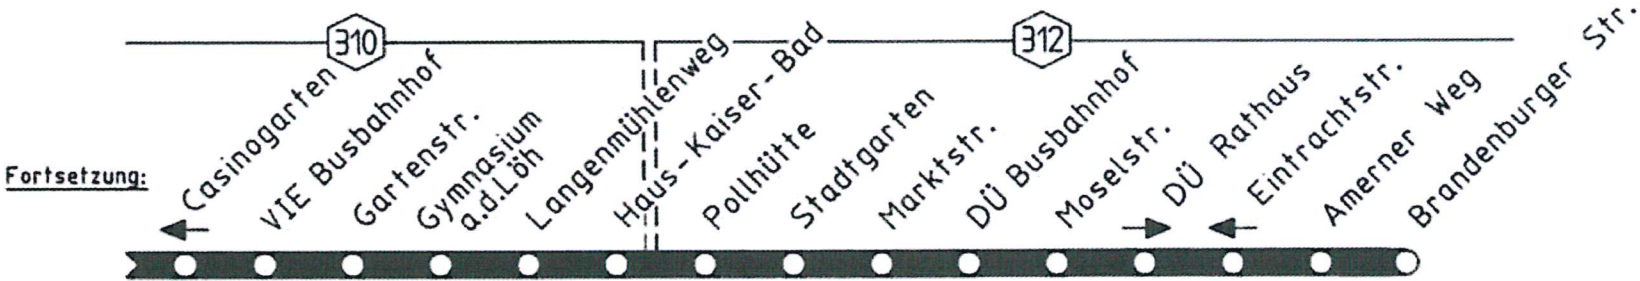

084

s.Fortsetzung!

084

NEW! Niederhein mobil und aktiv Viersen

VIE, Helenastr. – VIE, Bahnhof – Busbahnhof – DÜ, Busbahnhof – Brandenburger Straße

und zurück

084

**084****montags–freitags**

nur an Schultagen

Haltestellen	Abfahrtszeiten		
Helenabrunn-Wegweiser ab		7.15	
Helenabrunn/Kirche		17	
Heimerstraße		18	
Cordindustrie		19	
Heimer		20	
Kempstraße		21	
Hubertusweg		22	
Immelbusch		23	
Helmholtzstraße		25	
Hosterfeldstraße		26	
Gerhart-Hauptmann-Straße		27	
VIE, Bahnhof BST 2	7.14	7.29	
Realschule Josefstraße	16	31	siehe
Gereonsplatz	17	32	auch
Rathaus	18	33	Linie
VIE, Busbahnhof BST 3	7.20	7.39	CE 89
Gartenstraße	21	40	
Gymnasium a.d. Löh	22	41	
Langenmühlenweg	23	42	
Haus-Kaiser-Bad	25	44	
Pollhütte	27	46	
Stadtgarten	28	47	
Marktstraße	29	48	
DÜ, Busbahnhof	31	50	
Moselstraße	33	52	
DÜ, Rathaus	34	53	
Amerner Weg	35	54	
Brandenburger Straße an	7.36	7.55	

084**NEW**
Niederhein
mobil und aktiv
Viersen**VIE, Helenabrunn – VIE, Bahnhof –
Busbahnhof – DÜ, Busbahnhof –
Brandenburger Straße****084**

**084****montags–freitags**

nur an Schultagen

Haltestellen		Abfahrtszeiten			
				★	
Brandenburger Straße	ab		13.20	15.50	
Amerner Weg			21	51	
Eintrachtstraße			22	52	
Moselstraße			23	53	
DÜ, Busbahnhof	7.25		25	55	
Marktstraße	27		27	57	
Stadtgarten	28		28	58	
Pollhütte	30	13.16	30	16.00	
Haus-Kaiser-Bad	31	17	31	01	
Langenmühlenweg	33	19	33	03	
Gymnasium a.d. Löh	34	20	34	04	
Gartenstraße	35	21	35	05	siehe
VIE, Busbahnhof BST 1	7.37	13.23	13.37	16.07	auch
Casinogarten		25			Linie
Hauptstraße		26			CE 89
Realschule-Josefstraße		13.27			
VIE, Bahnhof BST 4	7.29	13.30			
Gerhart-Hauptmann-Straße		30	31		
Hosterfeldstraße		31	32		
Immelbusch		33	34		
Hubertusweg		34	35		
Kempstraße		35	36		
Heimer		36	37		
Cordindustrie		37	38		
Heimerstraße		38	39		
Helenabrunn/Kirche		39	40		
Helenabrunn-Wegweiser	an	7.41	13.42		