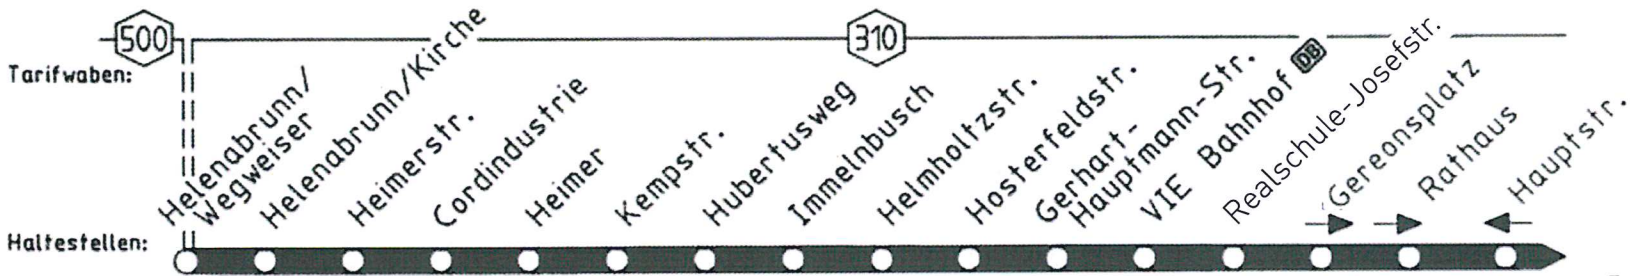

084

s.Fortsetzung!

084

NEW! Niederhein mobil und aktiv Viersen

VIE, Helenastr. – VIE, Bahnhof – Busbahnhof – DÜ, Busbahnhof – Brandenburger Straße

und zurück

084

**084****montags–freitags**

nur an Schultagen

Haltestellen	Abfahrtszeiten		
Helenabrunn-Wegweiser ab		7.15	
Helenabrunn/Kirche		17	
Heimerstraße		18	
Cordindustrie		19	
Heimer		20	
Kempstraße		21	
Hubertusweg		22	
Immelbusch		23	
Helmholtzstraße		25	
Hosterfeldstraße		26	
Gerhart-Hauptmann-Straße		27	
VIE, Bahnhof BST 2	7.14	7.29	
Realschule Josefstraße	16	31	siehe
Gereonsplatz	17	32	auch
Rathaus	18	33	Linie
VIE, Busbahnhof BST 3	7.20	7.39	CE 89
Gartenstraße	21	40	
Gymnasium a.d. Löh	22	41	
Langenmühlenweg	23	42	
Haus-Kaiser-Bad	25	44	
Pollhütte	27	46	
Stadtgarten	28	47	
Marktstraße	29	48	
DÜ, Busbahnhof	31	50	
Moselstraße	33	52	
DÜ, Rathaus	34	53	
Amerner Weg	35	54	
Brandenburger Straße an	7.36	7.55	

084**NEW**
Niederhein
mobil und aktiv
Viersen**VIE, Helenabrunn – VIE, Bahnhof –
Busbahnhof – DÜ, Busbahnhof –
Brandenburger Straße****084**

**084****montags–freitags**

nur an Schultagen

Haltestellen		Abfahrtszeiten			
				★	
Brandenburger Straße	ab		13.20	15.50	
Amerner Weg			21	51	
Eintrachtstraße			22	52	
Moselstraße			23	53	
DÜ, Busbahnhof	7.25		25	55	
Marktstraße	27		27	57	
Stadtgarten	28		28	58	
Pollhütte	30	13.16	30	16.00	
Haus-Kaiser-Bad	31	17	31	01	
Langenmühlenweg	33	19	33	03	
Gymnasium a.d. Löh	34	20	34	04	
Gartenstraße	35	21	35	05	siehe
VIE, Busbahnhof BST 1	7.37	13.23	13.37	16.07	auch
Casinogarten		25			Linie
Hauptstraße		26			CE 89
Realschule-Josefstraße		13.27			
VIE, Bahnhof BST 4	7.29	13.30			
Gerhart-Hauptmann-Straße		30	31		
Hosterfeldstraße		31	32		
Immelbusch		33	34		
Hubertusweg		34	35		
Kempstraße		35	36		
Heimer		36	37		
Cordindustrie		37	38		
Heimerstraße		38	39		
Helenabrunn/Kirche		39	40		
Helenabrunn-Wegweiser	an	7.41	13.42		