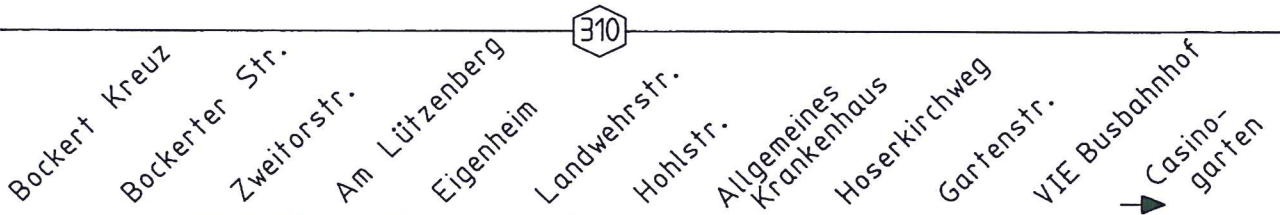

082

Tarifwaben:

Haltestellen:

081

s.Fortsetzung!

Fortsetzung:

081

082

Weiter als Linie 081

082

**VIE, Im Wolfhahn – Bahnhof –
Gereonsplatz – Busbahnhof –
Allg. Krankenhaus – Bockert Kreuz**

082

NEW
Niederhein
mobil und aktiv
Viersen

**082****samstags****sonn- und feiertags**

Weiter als Linie 081

082**NEW**
Niederrhein
mobil und aktiv
Viersen**VIE, Im Wolfhahn - Bahnhof -
Gereonsplatz - Busbahnhof -
Allg. Krankenhaus - Bockert Kreuz****082**