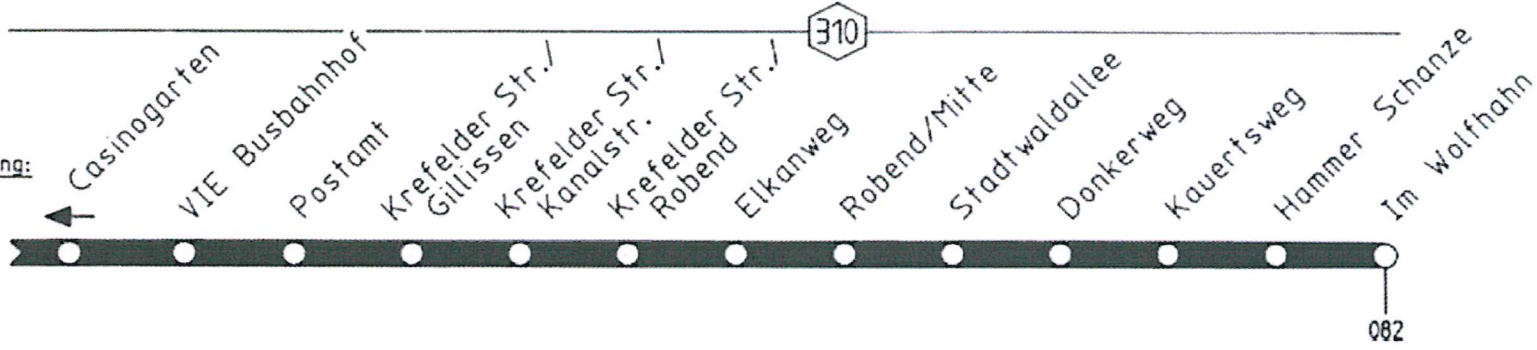

081

Tarifwaben:

Haltestellen:

s.Fortsetzung!

Fortsetzung:

081

**VIE, Bockert Kreuz – Gereonsplatz –
Busbahnhof – Robend – Donker Weg –
Im Wolfhahn**

und zurück

081

NEW!
Niederrhein
mobil und aktiv
Viersen

**081****montags–freitags**

Haltestellen		Abfahrtszeiten															
Bockert/Kreuz	ab	5.54	6.54	7.54	8.54	9.54	10.54	11.54	12.54	13.54	14.54	15.54	16.54	17.54	18.54	20.01	
Bockerter Straße		55	55	55	55	55	55	55	55	55	55	55	55	55	55	02	
Zweiterstraße		56	56	56	56	56	56	56	56	56	56	56	56	56	56	03	
Am Lützenberg		57	57	57	57	57	57	57	57	57	57	57	57	57	57	04	
Landwehrstraße		58	58	58	58	58	58	58	58	58	58	58	58	58	58	05	
Allgemeines Krankenhaus		6.00	7.00	8.00	9.00	10.00	11.00	12.00	13.00	14.00	15.00	16.00	17.00	18.00	19.00	20.07	
Beghinenhof		02	02	02	02	02	02	02	02	02	02	02	02	02	02	09	
Gereonsplatz		6.04	7.04	8.04	9.04	10.04	11.04	12.04	13.04	14.04	15.04	16.04	17.04	18.04	19.04	20.11	
Rathaus		05	05	05	05	05	05	05	05	05	05	05	05	05	05	12	
VIE, Busbahnhof BST 5	an	6.07	7.07	8.07	9.07	10.07	11.07	12.07	13.07	14.07	15.07	16.07	17.07	18.07	19.07	20.14	siehe
VIE, Busbahnhof BST 5	ab	6.10	7.10	8.10	9.10	10.10	11.10	12.10	13.10	14.10	15.10	16.10	17.10	18.10	19.10	auch	
Postamt		12	12	12	12	12	12	12	12	12	12	12	12	12	12	Linie	
Krefelder Straße/Gillissen		13	13	13	13	13	13	13	13	13	13	13	13	13	13	082	
Krefelder Straße/Kanalstraße		14	14	14	14	14	14	14	14	14	14	14	14	14	14		
Krefelder Straße/Robend		6.15	7.15	8.15	9.15	10.15	11.15	12.15	13.15	14.15	15.15	16.15	17.15	18.15	19.15		
Elkanweg		16	16	16	16	16	16	16	16	16	16	16	16	16	16		
Robend/Mitte		17	17	17	17	17	17	17	17	17	17	17	17	17	17		
Stadtwaldallee		18	18	18	18	18	18	18	18	18	18	18	18	18	18		
Donker Weg		19	19	19	19	19	19	19	19	19	19	19	19	19	19		
Kauertsweg		20	20	20	20	20	20	20	20	20	20	20	20	20	20		
Im Wolfhahn	an	6.22	7.22	8.22	9.22	10.22	11.22	12.22	13.22	14.22	15.22	16.22	17.22	18.22	19.22		