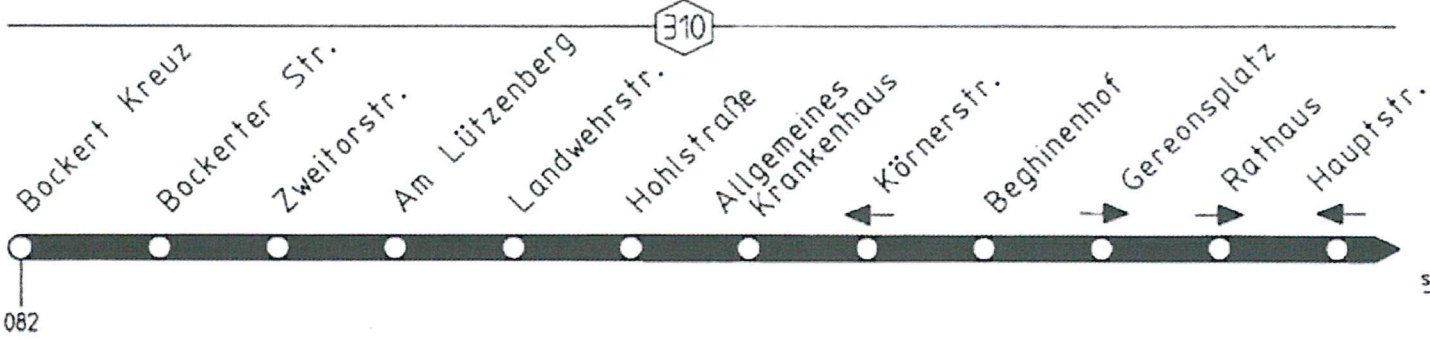

081

Tarifwaben:

Haltestellen:

s.Fortsetzung!

Fortsetzung:

081

**VIE, Bockert Kreuz – Gereonsplatz –
Busbahnhof – Robend – Donker Weg –
Im Wolfhahn**

und zurück

Weiter als Linie 082

081

**VIE, Bockert Kreuz – Gereonsplatz –
Busbahnhof – Robend – Donker Weg –
Im Wolfhahn**

081

NEW
Niederhein
mobil und aktiv
Verkehr

081

samstags

sonn- und feiertags