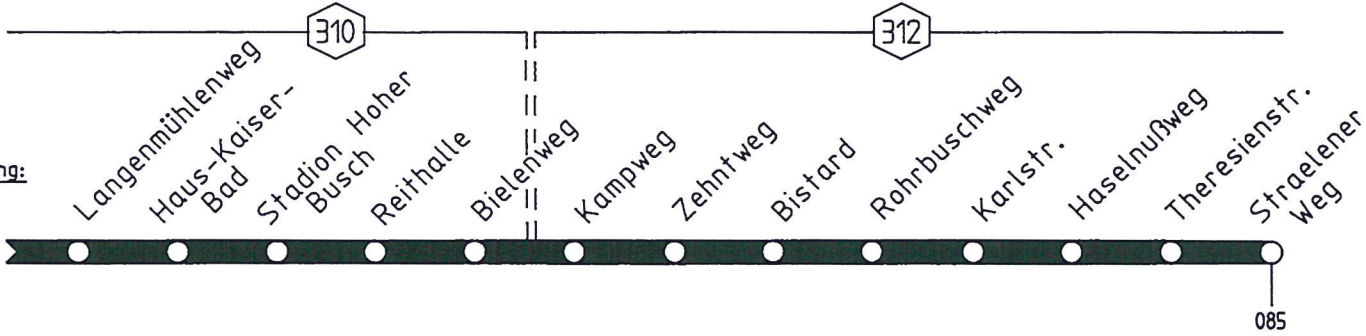

080

Tarifwaben:

Haltestellen:

s.Fortsetzung!

Fortsetzung:

085

080

**VIE, Helmholtzstr. – Gereonsplatz –
 Busbahnhof – Dülken, Schirick –
 Straelener Weg**