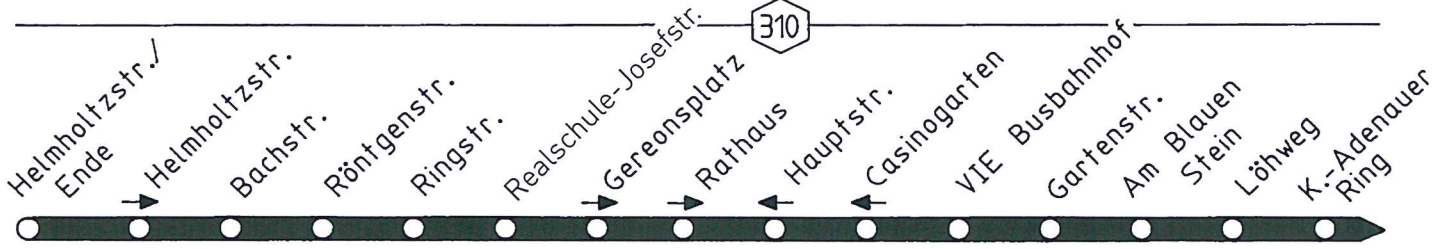

080

Tarifwaben:

Haltestellen:

s.Fortsetzung!

Fortsetzung:

085

080

**VIE, Helmholtzstr. – Gereonsplatz –
 Busbahnhof – Dülken, Schirick –
 Straelener Weg**