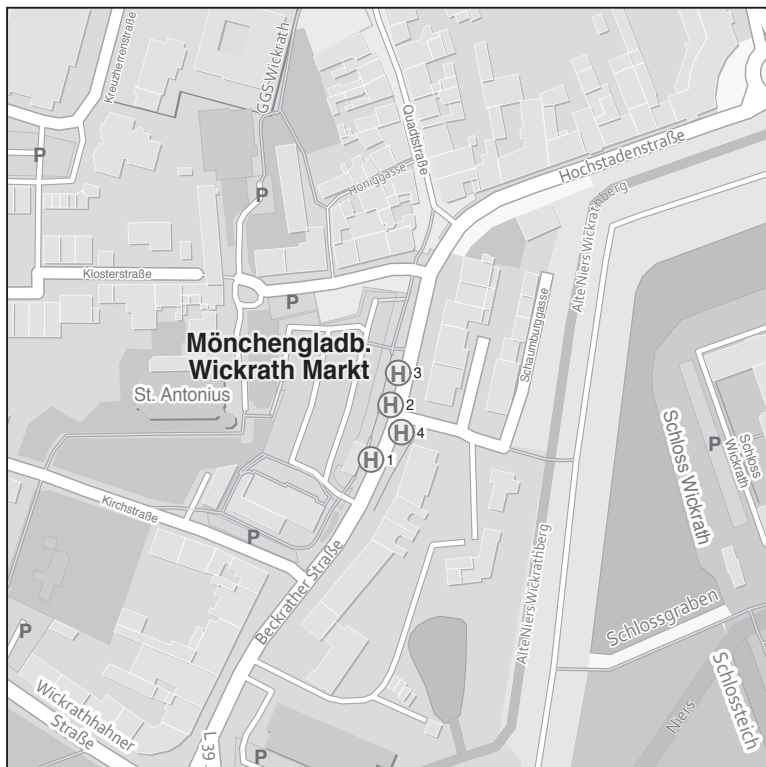

# Fahrplan und Haltestellen

## Abfahrten Wickrath Markt

Linien-Nr.	Richtung	Bussteig
NE 6	Wanlo	2
NE 6	Marienplatz	4
SB 1	Rheydt Hbf - Marienplatz - MG Hbf - Neuwerk	4
SB 1	Regiopark	1
006	Rheydt Hbf - Marienplatz - MG Hbf	4
006	Wanlo	1
016	Rheydt Hbf - Marienplatz - Schloss Rheydt - Korschenbroich	4
016	Im Schlaun	1
016	Buchholz	2
026	Rheindahlen - Hardt	3
026	Odenkirchen	4

## Abfahrten Wickrath Markt

50 m 100 m 150 m 200 m

© OpenStreetMap-Mitwirkende

 Haltestelle