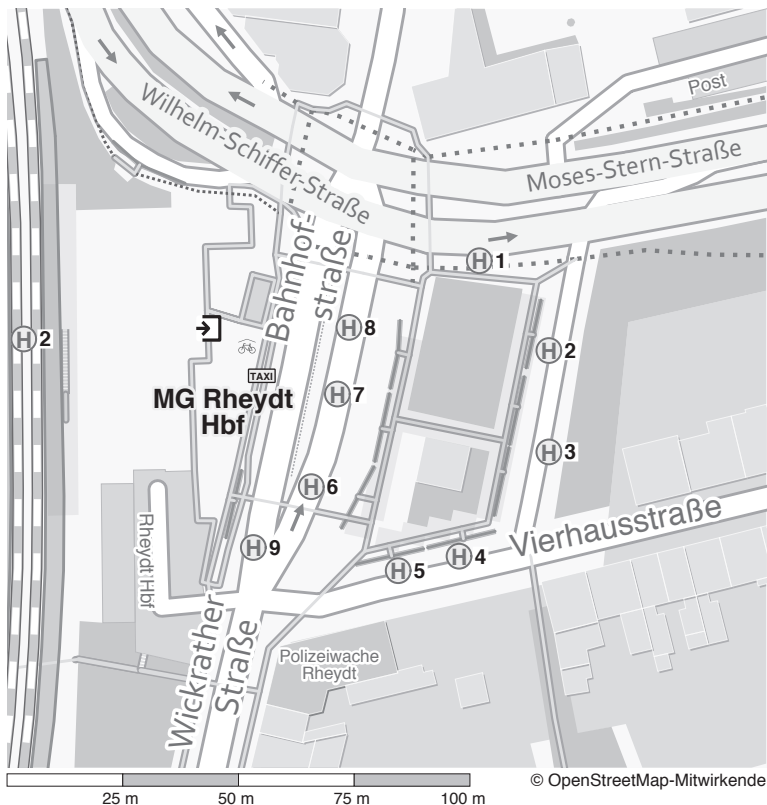

# Fahrplan und Haltestellen

## Abfahrten Rheydt Hbf

Linien-Nr.	Richtung	Bussteig
NE 6	Geistenbeck - Odenkirchen - Wickrath - Wanlo	9
SB 1	Marienplatz - MG Hbf - Neuwerk	8
SB 1	Wickrath - Regiopark	9
001	Marienplatz - Landgericht - Eicken	8
001	Odenkirchen	3
002	Marienplatz - MG Hbf - Eicken	8
002	Odenkirchen - Gütterath - Regiopark	3
006	Marienplatz - MG Hbf	7
006	Wickrath - Wanlo	9
008	Bonnenbroich - MG Hbf - Windberg - Nordpark	5
014	Giesenkirchen	9
014	Ohler - Holt - Nordpark	6
016	Marienplatz - Schloss Rheydt - Korschenbroich	6
016	Wickrath - Im Schlaun/ Buchholz	9
020	Giesenkirchen - Tackhütte	1
020	Hockstein - Odenkirchen - Sasserath	2
022	Giesenkirchen - Tackhütte	1
022	Hockstein - Odenkirchen - Burgbongert	2
024	Marienplatz - Pongs	4

## Abfahrten Rheydt Hbf

Taxi Fahrradstellplatz Eingang / Ausgang