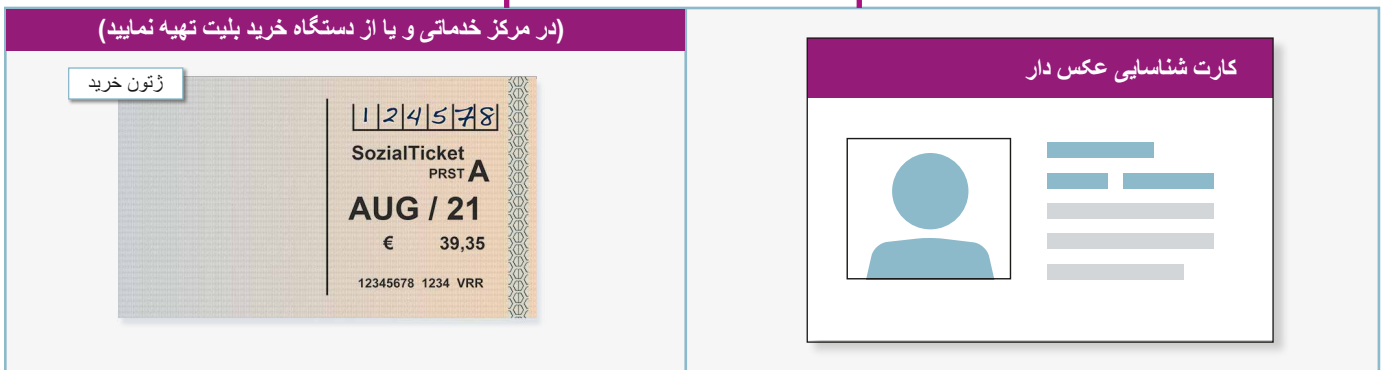

توجه:

ژتون را تا کرده و آن را در سمت راست جلد پلاستیکی (مثل تصویر) وارد کنید.

عدد شش رقمی مجوز استفاده را خودتان بر روی ژتون بنویسید. فقط در این صورت ژتون معتبر است.