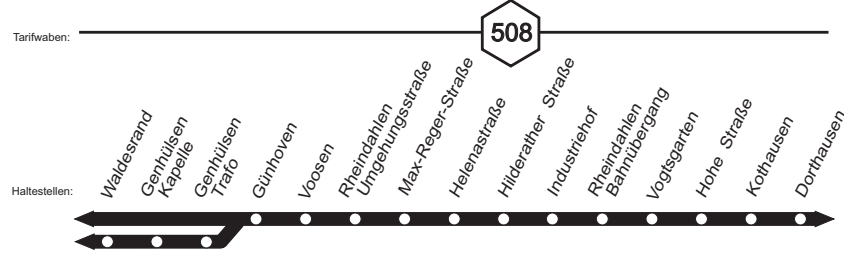

Haltestellen werden nur bei Bedarf zum Ausstieg bedient

Nächte vor Samstagen, Sonn- und Feiertagen

Haltestellen		Abfahrtszeiten			
Mönchengl. Stadtverwaltung	ab	0.15	1.15	2.15	3.15
- Kapuzinerplatz		16	16	16	16
- Bismarckstraße		18	18	18	18
- Bismarckplatz		19	19	19	19
- Fliethstraße &		20	20	20	20
- Hermges (Bstg 3)		22	22	22	22
- Webschulstraße		23	23	23	23
- Am Gerstacker		24	24	24	24
- Kabelwerk		25	25	25	25
- Rathaus Rheydt &		28	28	28	28
- Marienplatz (Bstg 8)	an	0.30	1.30	2.30	3.30
- Marienplatz (Bstg 8)	ab	0.33	1.33	2.33	3.33
- Hunsrückstraße		35	35	35	35
- Erlenstraße		37	37	37	37
- Preyerstraße Friedhof		39	39	39	39
- Pongs Mitte		41	41	41	41
- Schützenstraße		42	42	42	42
- Stadtwald (Bstg 3)		43	43	43	43
- Abzw. Genhülsen		44	44	44	44
- Günhoven		45	45	45	45
- Voosen		46	46	46	46
- Rheindahlen Umgehungsstraße		47	47	47	47
- Hilderather Straße & (Bstg 4)		49	49	49	49
- Industriehof		50	50	50	50
- Vogtsgarten		52	52	52	52
- Kothausen		53	53	53	53
- Dorthausen		54	54	54	54
- Am Nordpark		56	56	56	56
- Holt Kirche &		59	59	59	59
- Weststraße &		1.02	2.02	3.02	4.02
- Waldnieler Straße		03	03	03	03
- Stadtverwaltung	an	1.06	2.06	3.06	4.06

NachtExpress = in den Nächten zum Samstag, zum Sonntag und vor vielen Feiertagen

NE5
NEW Stadtverwaltung - Marienplatz - Pongs -
 MöBus Rheindahlen - Holt - Stadtverwaltung

NE5
