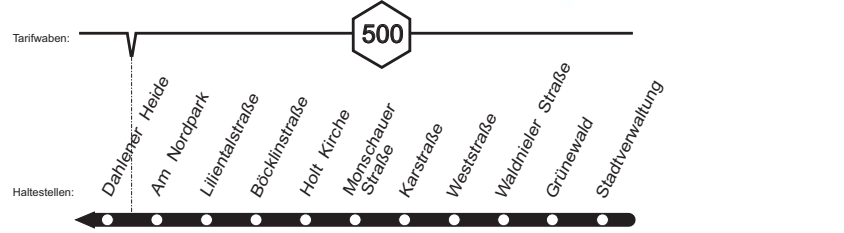

Haltestellen werden nur bei Bedarf zum Ausstieg bedient

Nächte vor Samstagen, Sonn- und Feiertagen

Haltestellen		Abfahrtszeiten			
Mönchengl. Stadtverwaltung	ab	0.15	1.15	2.15	3.15
- Kapuzinerplatz		16	16	16	16
- Bismarckstraße		18	18	18	18
- Bismarckplatz		19	19	19	19
- Fliethstraße &		20	20	20	20
- Hermges (Bstg 3)		22	22	22	22
- Webschulstraße		23	23	23	23
- Am Gerstacker		24	24	24	24
- Kabelwerk		25	25	25	25
- Rathaus Rheydt &		28	28	28	28
- Marienplatz (Bstg 8)	an	0.30	1.30	2.30	3.30
- Marienplatz (Bstg 8)	ab	0.33	1.33	2.33	3.33
- Hunsrückstraße		35	35	35	35
- Erlenstraße		37	37	37	37
- Preyerstraße Friedhof		39	39	39	39
- Pongs Mitte		41	41	41	41
- Schützenstraße		42	42	42	42
- Stadtwald (Bstg 3)		43	43	43	43
- Abzw. Genhülsen		44	44	44	44
- Günhoven		45	45	45	45
- Voosen		46	46	46	46
- Rheindahlen Umgehungsstraße		47	47	47	47
- Hilderather Straße & (Bstg 4)		49	49	49	49
- Industriehof		50	50	50	50
- Vogtsgarten		52	52	52	52
- Kothausen		53	53	53	53
- Dorthausen		54	54	54	54
- Am Nordpark		56	56	56	56
- Holt Kirche &		59	59	59	59
- Weststraße &		1.02	2.02	3.02	4.02
- Waldnieler Straße		03	03	03	03
- Stadtverwaltung	an	1.06	2.06	3.06	4.06

NachtExpress = in den Nächten zum Samstag, zum Sonntag und vor vielen Feiertagen

NE5
NEW Stadtverwaltung - Marienplatz - Pongs -
 MöBus Rheindahlen - Holt - Stadtverwaltung

NE5
