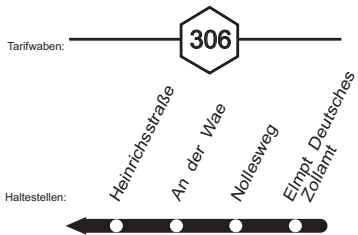

SB83

SB83

SB83

NEW
MöBus
MG Hbf - Hardt - Waldniel -
Niederkrüchten - Elmpt

**SB83****montags bis freitags****samstags**

Haltestellen	Abfahrtszeiten						
MG Hbf /Europaplatz (Bstg 6) ab	5.37	6.37		19.37		5.37	19.37
- Bismarckplatz	39	39		39		39	39
- Waldnieler Straße	42	42		42		42	42
- Waldhausen Kirche	44	44		44		44	44
- Hardt Markt	52	52		52		52	52
Schwalmtal Waldnieler Heide	57	57		57		57	57
- Waldniel Kirche ☞ an	6.00	7.00		20.00		6.00	20.00
- Waldniel Kirche ☞ ab	6.02	7.02	alle	20.02		6.02	alle 20.02
- Industriestraße ☞	6.03	7.03	60	20.03		6.03	60 20.03
- Waldniel Schulzentrum))	Min.))	Min.)
- Lüttelforster Mühle	6.07	7.07		20.07		6.07	20.07
Niederkrüchten Silverbeek ☞	09	09		09		09	09
- Lindbruch	13	13		13		13	13
- Abzw. Boscherhaus. ☞ (Bstg 3)	16	16		16		16	16
- Heinrichsstraße	19	19		19		19	19
- An der Wae ☞	20	20		20		20	20
- Nollesweg ☞	22	22		22		22	22
- Elmpt D.Zollamt an	6.24	7.24		20.24		6.24	20.24

☞ = Waldniel Kirche Anschluss zur SB88 nach Brüggén und Viersen Bahnhof

SB83**NEW**
MöBus**MG Hbf - Hardt - Waldniel -
Niederkrüchten - Elmpt****SB83**

**SB83****montags bis freitags****samstags**

Haltestellen		Abfahrtszeiten						
Niederkr. Elmpt D.Zollamt	ab	5.37	19.37	20.37		6.37	20.37	
- Nollesweg &		38	38	38		38	38	
- An der Wae &		40	40	40		40	40	
- Heinrichsstraße		43	43	43		43	43	
- Abzw. Boscherhaus. & (Bstg 4)		46	46	46		46	46	
- Lindbruch		50	50	50		50	50	
- Silverbeek &		52	52	52		52	52	
Schwalmal Lüttelforster Mühle		5.54	alle	19.54	20.54	6.54	alle	20.54
- Waldniel Schulzentrum)	60)))	60)
- Industriestraße &		5.58	Min.	19.58	20.58	6.58	Min.	20.58
- Waldniel Kirche &	an	5.59		19.59	20.59	6.59		20.59
- Waldniel Kirche &	ab	6.01		20.01	21.01	7.01		21.01
- Waldnieler Heide		04		04	04	04		04
Mönchengl. Hardt Markt		10		10	10	10		10
- Waldhausen Kirche		19		19	19	19		19
- Waldnieler Straße		21		21	21	21		21
- Bismarckplatz		25		25	25	25		25
- Hbf /Europaplatz (Bstg 6)	an	6.27		20.27	21.27	7.27		21.27