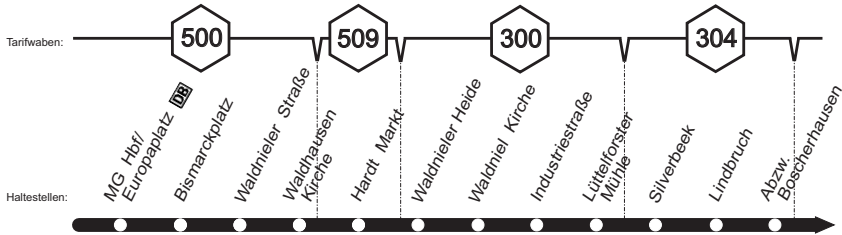

SB83

SB83

SB83

NEW
MöBus
MG Hbf - Hardt - Waldniel -
Niederkrüchten - Elmpt

**SB83****montags bis freitags****samstags**

Haltestellen	Abfahrtszeiten						
MG Hbf /Europaplatz (Bstg 6) ab	5.37	6.37		19.37		5.37	19.37
- Bismarckplatz	39	39		39		39	39
- Waldnieler Straße	42	42		42		42	42
- Waldhausen Kirche	44	44		44		44	44
- Hardt Markt	52	52		52		52	52
Schwalmtal Waldnieler Heide	57	57		57		57	57
- Waldniel Kirche ☞ an	6.00	7.00		20.00		6.00	20.00
- Waldniel Kirche ☞ ab	6.02	7.02	alle	20.02		6.02	alle 20.02
- Industriestraße ☞	6.03	7.03	60	20.03		6.03	60 20.03
- Waldniel Schulzentrum))	Min.))	Min.)
- Lüttelforster Mühle	6.07	7.07		20.07		6.07	20.07
Niederkrüchten Silverbeek ☞	09	09		09		09	09
- Lindbruch	13	13		13		13	13
- Abzw. Boscherhaus. ☞ (Bstg 3)	16	16		16		16	16
- Heinrichsstraße	19	19		19		19	19
- An der Wae ☞	20	20		20		20	20
- Nollesweg ☞	22	22		22		22	22
- Elmpt D.Zollamt an	6.24	7.24		20.24		6.24	20.24

☞ = Waldniel Kirche Anschluss zur SB88 nach Brüggén und Viersen Bahnhof

SB83**NEW**
MöBus**MG Hbf - Hardt - Waldniel -
Niederkrüchten - Elmpt****SB83**

**SB83****montags bis freitags****samstags**

Haltestellen		Abfahrtszeiten						
Niederkr. Elmpt D.Zollamt	ab	5.37	19.37	20.37		6.37	20.37	
- Nollesweg &		38	38	38		38	38	
- An der Wae &		40	40	40		40	40	
- Heinrichsstraße		43	43	43		43	43	
- Abzw. Boscherhaus. & (Bstg 4)		46	46	46		46	46	
- Lindbruch		50	50	50		50	50	
- Silverbeek &		52	52	52		52	52	
Schwalmal Lüttelforster Mühle		5.54	alle	19.54	20.54	6.54	alle	20.54
- Waldniel Schulzentrum)	60)))	60)
- Industriestraße &		5.58	Min.	19.58	20.58	6.58	Min.	20.58
- Waldniel Kirche &	an	5.59		19.59	20.59	6.59		20.59
- Waldniel Kirche &	ab	6.01		20.01	21.01	7.01		21.01
- Waldnieler Heide		04		04	04	04		04
Mönchengl. Hardt Markt		10		10	10	10		10
- Waldhausen Kirche		19		19	19	19		19
- Waldnieler Straße		21		21	21	21		21
- Bismarckplatz		25		25	25	25		25
- Hbf /Europaplatz (Bstg 6)	an	6.27		20.27	21.27	7.27		21.27