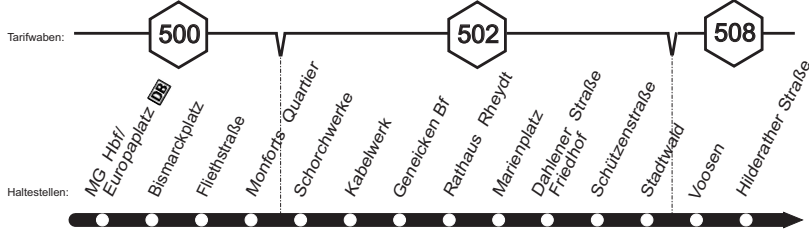

SB81

SB81

MG Hbf - Marienplatz - Rheindahlen -
Rath-Anhoven - Erkelenz

SB81

NEW!
MöBus

**SB81****montags bis freitags**

Haltestellen	Abfahrtszeiten													
MG Hbf /Europaplatz (Bstg 6) ab	6.21	7.21	8.21	9.21	10.21	11.21	12.21	13.21	14.21	15.21	16.21	17.21	18.21	19.21
- Bismarckplatz	24	24	24	24	24	24	24	24	24	24	24	24	24	24
- Fliethstraße &	26	26	26	26	26	26	26	26	26	26	26	26	26	26
- Monforts Quartier	28	28	28	28	28	28	28	28	28	28	28	28	28	28
- Schorchwerke	29	29	29	29	29	29	29	29	29	29	29	29	29	29
- Kabelwerk	30	30	30	30	30	30	30	30	30	30	30	30	30	30
- Geneicken Bf	32	32	32	32	32	32	32	32	32	32	32	32	32	32
- Rathaus Rheydt &	35	35	35	35	35	35	35	35	35	35	35	35	35	35
- Marienplatz (Bstg 3) an	6.37	7.37	8.37	9.37	10.37	11.37	12.37	13.37	14.37	15.37	16.37	17.37	18.37	19.37
- Marienplatz (Bstg 3) ab	6.38	7.38	8.38	9.38	10.38	11.38	12.38	13.38	14.38	15.38	16.38	17.38	18.38	19.38
- Dahlemer Straße Friedhof	41	41	41	41	41	41	41	41	41	41	41	41	41	41
- Schützenstraße	43	43	43	43	43	43	43	43	43	43	43	43	43	43
- Stadtwald (Bstg 3)	44	44	44	44	44	44	44	44	44	44	44	44	44	44
- Voosen	46	46	46	46	46	46	46	46	46	46	46	46	46	46
- Hilderather Straße & (Bstg 4) an	6.49	7.49	8.49	9.49	10.49	11.49	12.49	13.49	14.49	15.49	16.49	17.49	18.49	19.49
- Hilderather Straße & (Bstg 4) ab	6.50	7.50	8.50	9.50	10.50	11.50	12.50	13.50	14.50	15.50	16.50	17.50	18.50	19.50
- Erkelenzer Straße	52	52	52	52	52	52	52	52	52	52	52	52	52	52
- Schriefersmühle	55	55	55	55	55	55	55	55	55	55	55	55	55	55
Wegberg Abzw. Schönhausen	58	58	58	58	58	58	58	58	58	58	58	58	58	58
- Rath-Anhoven	59	59	59	59	59	59	59	59	59	59	59	59	59	59
Erkelenz Beecker Straße	7.01	8.01	9.01	10.01	11.01	12.01	13.01	14.01	15.01	16.01	17.01	18.01	19.01	20.01
- Ziegelweiher	02	02	02	02	02	02	02	02	02	02	02	02	02	02
- Erkelenz ZOB	04	04	04	04	04	04	04	04	04	04	04	04	04	04
- Erkelenz Bf & (DB) an	7.08	8.08	9.08	10.08	11.08	12.08	13.08	14.08	15.08	16.08	17.08	18.08	19.08	20.08