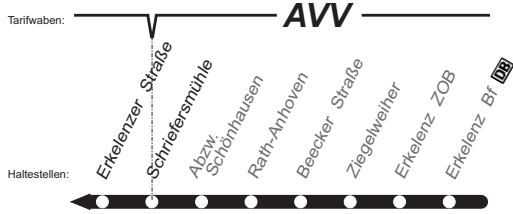

SB81

SB81

MG Hbf - Marienplatz - Rheindahlen -
Rath-Anhoven - Erkelenz

SB81

NEW!
MöBus

**SB81****montags bis freitags**

Haltestellen	Abfahrtszeiten													
MG Hbf /Europaplatz (Bstg 6) ab	6.21	7.21	8.21	9.21	10.21	11.21	12.21	13.21	14.21	15.21	16.21	17.21	18.21	19.21
- Bismarckplatz	24	24	24	24	24	24	24	24	24	24	24	24	24	24
- Fliethstraße &	26	26	26	26	26	26	26	26	26	26	26	26	26	26
- Monforts Quartier	28	28	28	28	28	28	28	28	28	28	28	28	28	28
- Schorchwerke	29	29	29	29	29	29	29	29	29	29	29	29	29	29
- Kabelwerk	30	30	30	30	30	30	30	30	30	30	30	30	30	30
- Geneicken Bf	32	32	32	32	32	32	32	32	32	32	32	32	32	32
- Rathaus Rheydt &	35	35	35	35	35	35	35	35	35	35	35	35	35	35
- Marienplatz (Bstg 3) an	6.37	7.37	8.37	9.37	10.37	11.37	12.37	13.37	14.37	15.37	16.37	17.37	18.37	19.37
- Marienplatz (Bstg 3) ab	6.38	7.38	8.38	9.38	10.38	11.38	12.38	13.38	14.38	15.38	16.38	17.38	18.38	19.38
- Dahlemer Straße Friedhof	41	41	41	41	41	41	41	41	41	41	41	41	41	41
- Schützenstraße	43	43	43	43	43	43	43	43	43	43	43	43	43	43
- Stadtwald (Bstg 3)	44	44	44	44	44	44	44	44	44	44	44	44	44	44
- Voosen	46	46	46	46	46	46	46	46	46	46	46	46	46	46
- Hilderather Straße & (Bstg 4) an	6.49	7.49	8.49	9.49	10.49	11.49	12.49	13.49	14.49	15.49	16.49	17.49	18.49	19.49
- Hilderather Straße & (Bstg 4) ab	6.50	7.50	8.50	9.50	10.50	11.50	12.50	13.50	14.50	15.50	16.50	17.50	18.50	19.50
- Erkelenzer Straße	52	52	52	52	52	52	52	52	52	52	52	52	52	52
- Schriefersmühle	55	55	55	55	55	55	55	55	55	55	55	55	55	55
Wegberg Abzw. Schönhausen	58	58	58	58	58	58	58	58	58	58	58	58	58	58
- Rath-Anhoven	59	59	59	59	59	59	59	59	59	59	59	59	59	59
Erkelenz Beecker Straße	7.01	8.01	9.01	10.01	11.01	12.01	13.01	14.01	15.01	16.01	17.01	18.01	19.01	20.01
- Ziegelweiher	02	02	02	02	02	02	02	02	02	02	02	02	02	02
- Erkelenz ZOB	04	04	04	04	04	04	04	04	04	04	04	04	04	04
- Erkelenz Bf & (DB) an	7.08	8.08	9.08	10.08	11.08	12.08	13.08	14.08	15.08	16.08	17.08	18.08	19.08	20.08