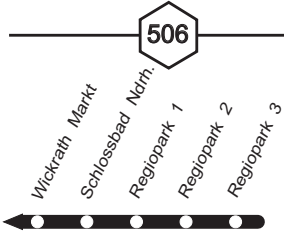

SB1

SB1

NEW Neuwerk - MG Hbf - Marienplatz -
Rheydt Hbf - Wickrath - [Regiopark]

SB1

Haltestellen		Abfahrtszeiten																
Mönchengl Liebfrauenstraße		4.27	8.57	9.27	11.57	12.27	13.57	14.27	15.57	16.27	16.57	17.27	17.57	19.57				
- Neuwerk Markt (Bstg 1)		28	58	28	58	28	58	28	58	28	58	28	58	58				
- Polizeipräsidium &		31	9.01	31	12.01	31	14.01	31	16.01	31	17.01	31	18.01	20.01				
- Am Baumhof		33	03	33	03	33	03	33	03	33	03	33	03	03				
- Tondermer Straße		34	04	34	04	34	04	34	04	34	04	34	04	04				
- Zeppelinstraße		36	06	36	06	36	06	36	06	36	06	36	06	06				
- Voltastraße		39	09	39	09	39	09	39	09	39	09	39	09	09				
- Hbf /Europaplatz (Bstg 5)	an	4.42	9.12	9.42	12.12	12.42	14.12	14.42	16.12	16.42	17.12	17.42	18.12	20.12				
- Hbf /Europaplatz (Bstg 5)	ab	4.44	9.14	9.44	alle	12.14	12.44	14.14	14.44	alle	16.14	16.44	17.14	17.44	18.14	alle	20.14	
- Bismarckplatz		46	16	46	30	16	46	16	46	30	16	46	16	46	16	30	16	
- Hermges (Bstg 1)		48	alle	18	48	Min.	18	48	alle	18	48	18	48	18	48	18	Min.	18
- Hochschule		50	30	20	50	20	50	30	20	50	20	50	20	50	20			20
- Marienplatz (Bstg 8)	an	4.54	Min.	9.24	9.54	12.24	12.54	Min.	14.24	14.54	16.24	16.54	17.24	17.54	18.24			20.24
- Marienplatz (Bstg 8)	ab	4.55		9.25	9.55	12.25	12.55		14.25	14.55	16.25	16.55	17.25	17.55	18.25			20.25
- Rheydt Hbf (Bstg 9)		56	26	56	26	56	26	56	26	56	26	56	26	56	26			26
- Reststrauch		59	29	59	29	59	29	59	29	59	29	59	29	59	29			29
- Am Ringofen		5.02	32	10.02	32	13.02	32	15.02	32	17.02	32	18.02	32					32
- Wickrath Markt (Bstg 1)		5.05	9.35	05	35	13.05	14.35	05	35	17.05	17.35	18.05	35					35
- Schlossbad Ndrh. (Bstg 3)	an			10.07	12.37			15.07	16.37				18.37					20.37
- Schlossbad Ndrh.		5.07	9.37		13.07		14.37		17.07	17.37	18.07							
- Regiopark 1 &		11	41		11		41		11	41	11							
- Regiopark 2 &		12	42		12		42		12	42	12							
- Regiopark 3 &		5.13	9.43		13.13		14.43		17.13	17.43	18.13							