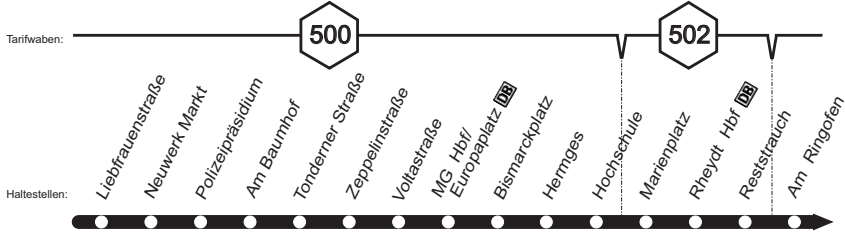

SB1

SB1

NEW Neuwerk - MG Hbf - Marienplatz -
Rheydt Hbf - Wickrath - [Regiopark]

SB1

Haltestellen		Abfahrtszeiten																
Mönchengl Liebfrauenstraße		4.27	8.57	9.27	11.57	12.27	13.57	14.27	15.57	16.27	16.57	17.27	17.57	19.57				
- Neuwerk Markt (Bstg 1)		28	58	28	58	28	58	28	58	28	58	28	58	58				
- Polizeipräsidium &		31	9.01	31	12.01	31	14.01	31	16.01	31	17.01	31	18.01	20.01				
- Am Baumhof		33	03	33	03	33	03	33	03	33	03	33	03	03				
- Tondermer Straße		34	04	34	04	34	04	34	04	34	04	34	04	04				
- Zeppelinstraße		36	06	36	06	36	06	36	06	36	06	36	06	06				
- Voltastraße		39	09	39	09	39	09	39	09	39	09	39	09	09				
- Hbf /Europaplatz (Bstg 5)	an	4.42	9.12	9.42	12.12	12.42	14.12	14.42	16.12	16.42	17.12	17.42	18.12	20.12				
- Hbf /Europaplatz (Bstg 5)	ab	4.44	9.14	9.44	alle	12.14	12.44	14.14	14.44	alle	16.14	16.44	17.14	17.44	18.14	alle	20.14	
- Bismarckplatz		46	16	46	30	16	46	16	46	30	16	46	16	46	16	30	16	
- Hermges (Bstg 1)		48	alle	18	48	Min.	18	48	alle	18	48	18	48	18	48	18	Min.	18
- Hochschule		50	30	20	50	20	50	30	20	50	20	50	20	50	20			20
- Marienplatz (Bstg 8)	an	4.54	Min.	9.24	9.54	12.24	12.54	Min.	14.24	14.54	16.24	16.54	17.24	17.54	18.24			20.24
- Marienplatz (Bstg 8)	ab	4.55		9.25	9.55	12.25	12.55		14.25	14.55	16.25	16.55	17.25	17.55	18.25			20.25
- Rheydt Hbf (Bstg 9)		56	26	56	26	56	26	56	26	56	26	56	26	56	26			26
- Reststrauch		59	29	59	29	59	29	59	29	59	29	59	29	59	29			29
- Am Ringofen		5.02	32	10.02	32	13.02	32	15.02	32	17.02	32	18.02	32					32
- Wickrath Markt (Bstg 1)		5.05	9.35	05	35	13.05	14.35	05	35	17.05	17.35	18.05	35					35
- Schlossbad Ndrh. (Bstg 3)	an			10.07	12.37			15.07	16.37				18.37					20.37
- Schlossbad Ndrh.		5.07	9.37		13.07		14.37		17.07	17.37	18.07							
- Regiopark 1 &		11	41		11		41		11	41	11							
- Regiopark 2 &		12	42		12		42		12	42	12							
- Regiopark 3 &		5.13	9.43		13.13		14.43		17.13	17.43	18.13							