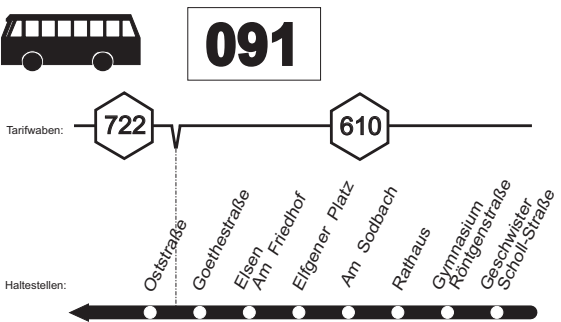

091

091

091

091

montags bis freitags

Haltestellen		Abfahrtszeiten					
		S	S	S	S	S	S
Jüchen Ginsterweg	ab						7.05
- Damm Leostraße							
- Dycker Hahnerhof	ab		6.55				7.11
- Neuenhoven			56				
- Schlich			59				
- Wallrath			7.02				
- Rath			05				
- Stessen			08				
- In der Bausch			7.10				
- Garzweiler Allee	ab			7.03		7.03	
- Rathaus				05		05	
- Jüchen Markt				06		06	
- In der Aue &				08		08	
- Abzw. Herberath				7.09		09	
- Gubberath	ab				7.05	7.10	
- Gubberather Straße					7.06	7.11	
- Am Ackergrund				7.10			
- Burgstraße				7.12	7.08	7.13	
- Lindenhof					7.09	7.14	
Grevenbroich Busch	ab	6.55					
- Kirchplatz		7.00			7.14		7.12
Jüchen Oststraße		04	7.13			7.15	
Grevenbroich Goethestr.		08	17	7.17	7.21	7.19	7.19
- Am Sodbach		13	22	22	26		24
- Bergheimer Str		7.14	7.23	7.23	7.27		7.25
- Moschee						7.23	
- Rathaus		7.18	7.27	7.27	7.31	7.26	7.29
- Gymn. Roentgenstr.	an	7.21	7.30	7.30	7.34		7.32
- GV Geschwister-Scholl-Str.	an					7.31	7.35