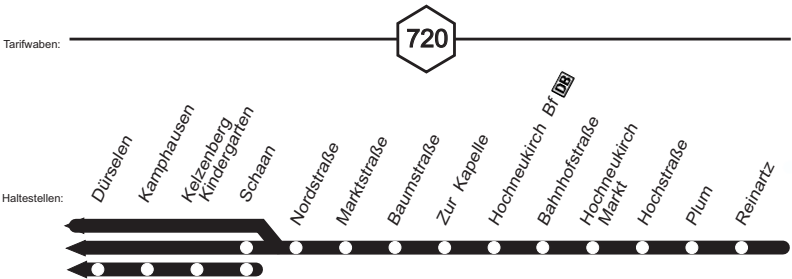

**090**

**090**
**NEW** Damm - Bedburdyk - Gierath - Jüchen -  
 MöBus Spenrath/Otzenrath - Hochneukirch

**090**

090

090

090

090

montags bis freitags

Haltestellen	Abfahrtszeiten																	
	S	S	S	S	S	S	S	S	S	S	S	S	S	S	S	S	S	S
Jüchen Damm Leostraße			6.58						7.38									
- Schloss Dyck			59						39									
- Hönigstraße			7.00						40									
- Ginsterweg			7.01						7.41									
Grevenbroich Kirchplatz	7.00							7.40										
Jüchen Kamphausen				6.50			7.30											
- Roggenweg				51			31											
- Dürselen				53			33											
- Waat				56			36											
- Wey				58			7.38											
- Hoppers				59													7.32	
- Neuenhoven				7.00													33	
- Schlich				02													7.35	
- Abzw. Mürmeln				09			7.41											
- Kelzenberg Kindergarten				10			42											
- Schaan				12			44											
- Rathaus				16			48											
- Friedhofstraße &				18			50											
- In der Aue &				7.19			7.51											
- Wallrath		6.57															7.37	
- Rath		59															39	
- Stessen		7.01															41	
- In der Bausch		03	7.04						7.44			13.05					13.55	
- Lindenhof	7.04	04	05					7.44	45	45		06					56	
- Burgstraße	05	06	07					45	47	46		08					58	
- Neuenhovener Straße	7.07	07	7.08					7.47	7.48	48		13.09					13.59	
- Gubberather Straße			09							50								
- Gubberath		7.10								7.51								
- Am Ackergrund	7.08		7.10					7.48	7.50			13.11					14.01	
- Abzw. Herberath	11	7.13	12					51	52	7.53		13.13					14.03	
- Schulzentrum (Bstg 3)	7.14	7.16	7.15	7.21	7.24			7.54	7.55	7.56	13.15			13.40	13.40		15.15	15.15
- Schulzentrum (Bstg 2)																	13.40	14.06
- Schulzentrum (Bstg 1)								7.53										15.15
- Abzw. Herberath								55										
- Am Ackergrund								7.57										