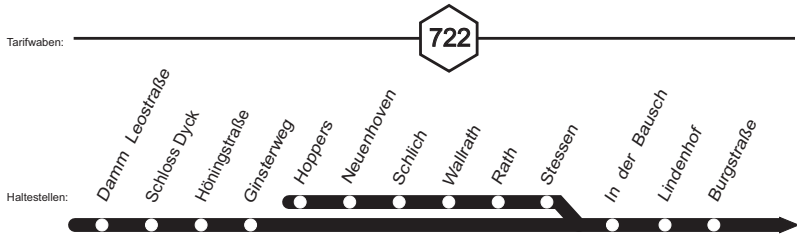

090

090

NEW Damm - Bedburdyk - Gierath - Jüchen -
MöBus Spenrath/Otzenrath - Hochneukirch

090