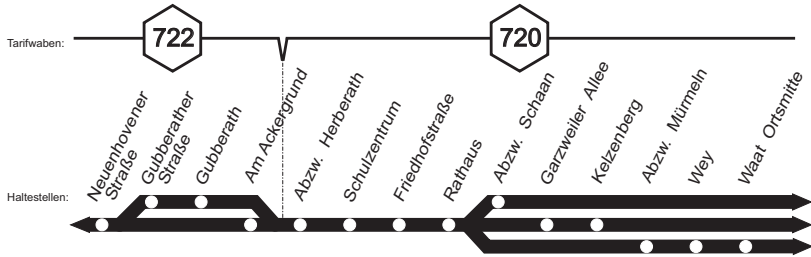

**090**

**090**
**NEW** Damm - Bedburdyk - Gierath - Jüchen -  
 MöBus Spenrath/Otzenrath - Hochneukirch

**090**

090

090

090

090

montags bis freitags

Haltestellen	Abfahrtszeiten																	
	S	S	S	S	S	S	S	S	S	S	S	S	S	S	S	S	S	S
Jüchen Damm Leostraße			6.58						7.38									
- Schloss Dyck			59						39									
- Hönigstraße			7.00						40									
- Ginsterweg			7.01						7.41									
Grevenbroich Kirchplatz	7.00							7.40										
Jüchen Kamphausen				6.50			7.30											
- Roggenweg				51			31											
- Dürselen				53			33											
- Waat				56			36											
- Wey				58			7.38											
- Hoppers				59													7.32	
- Neuenhoven				7.00													33	
- Schlich				02													7.35	
- Abzw. Mürmeln				09			7.41											
- Kelzenberg Kindergarten				10			42											
- Schaan				12			44											
- Rathaus				16			48											
- Friedhofstraße &				18			50											
- In der Aue &				7.19			7.51											
- Wallrath		6.57															7.37	
- Rath		59															39	
- Stessen		7.01															41	
- In der Bausch		03	7.04						7.44			13.05					13.55	
- Lindenhof	7.04	04	05					7.44	45	45		06					56	
- Burgstraße	05	06	07					45	47	46		08					58	
- Neuenhovener Straße	7.07	07	7.08					7.47	7.48	48		13.09					13.59	
- Gubberather Straße			09							50								
- Gubberath		7.10								7.51								
- Am Ackergrund	7.08		7.10					7.48	7.50			13.11					14.01	
- Abzw. Herberath	11	7.13	12					51	52	7.53		13.13					14.03	
- Schulzentrum (Bstg 3)	7.14	7.16	7.15	7.21	7.24			7.54	7.55	7.56	13.15			13.40	13.40		15.15	15.15
- Schulzentrum (Bstg 2)																	13.40	14.06
- Schulzentrum (Bstg 1)								7.53										15.15
- Abzw. Herberath								55										
- Am Ackergrund								7.57										