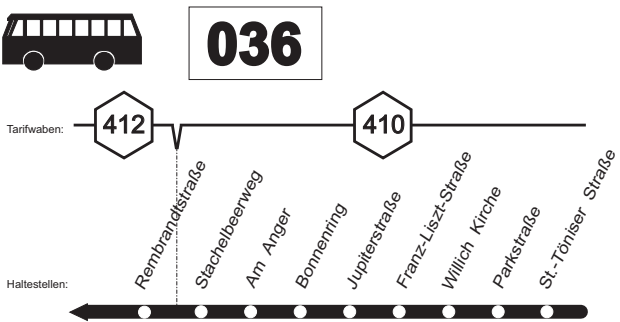

036

036

036

montags bis freitags

Haltestellen	Abfahrtszeiten																	
	S								S									
MG Hbf /Europaplatz (Bstg 10) ab	4.46	5.06	5.35	5.46	6.06	6.26	6.46	7.06	7.16	7.26	7.36	7.46	8.06	8.26	8.46	9.06	9.26	9.46
- Bozener Straße	49	09	38	49	09	29	49	09	19	29	39	49	09	29	49	09	29	49
- Nordring	53	13	41	53	13	33	53	13	23	33	43	53	13	33	53	13	33	53
- Bendhütter Straße	55	15	43	55	15	35	55	15	7.25	35	7.45	55	15	35	55	15	35	55
- Liebfrauenstraße	56	16	44	56	16	36	56	16	36	56	16	36	56	16	36	56	16	36
- Neuwerk Markt (Bstg 1)	57	17	45	57	17	37	57	17	37	57	17	37	57	17	37	57	17	37
- Dammer Feld	58	18	46	58	18	38	58	18	38	58	18	38	58	18	38	58	18	38
- Polizeipräsidium &	59	19	47	59	19	39	59	19	39	59	19	39	59	19	39	59	19	39
- Rhein-Maas-Zentrum &	5.00	20	48	6.00	20	40	7.00	20	40	8.00	20	40	9.00	20	40	10.00	20	40
- Abtshof	01	21	49	01	21	41	01	21	41	01	21	41	01	21	41	01	21	41
- Am Nordkanal	03	23	51	03	23	43	03	23	43	03	23	43	03	23	43	03	23	43
Willich Neersen Bf	05	25	52	05	25	45	05	25	45	05	25	45	05	25	45	05	25	45
- An der Landwehr	06	26	53	06	26	46	06	26	46	06	26	46	06	26	46	06	26	46
- Neersen A. Schloss (Bstg 1) an	5.08	5.28	5.55	6.08	6.28	6.48	7.08	7.28	7.48	8.08	8.28	8.48	9.08	9.28	9.48	10.08	10.08	10.08
- Neersen A. Schloss (Bstg 1) ab	5.30	5.55	6.10	6.30	6.50	7.10	7.30	7.50	8.10	8.30	8.30	8.30	9.30	9.30	9.30	9.30	9.30	9.30
- Nehnhof	32	57	12	32	52	12	32	52	12	32	52	12	32	52	12	32	52	12
- Niederheide Kreuz	33	58	13	33	53	13	33	53	13	33	53	13	33	53	13	33	53	13
- Ulmenstraße	35	6.00	15	35	55	15	35	55	15	35	55	15	35	55	15	35	55	15
- Arnold-Leenen-Str	36	01	16	36	56	16	36	56	16	36	56	16	36	56	16	36	56	16
- Schiefbahn Kirche (Bstg 1) an	5.39	6.04	6.19	6.39	6.59	7.19	7.39	7.59	8.19	8.39	8.39	8.39	9.39	9.39	9.39	9.39	9.39	9.39
- Siedlerallee	05	05	05	05	7.00	05	05	8.00	05	05	05	05	05	05	05	05	05	05
- Schiefbahn Ind.Geb.2 an	6.08	6.08	6.08	6.08	7.03	6.08	6.08	8.03	6.08	6.08	6.08	6.08	6.08	6.08	6.08	6.08	6.08	6.08
- Rembrandt Str.	5.40	6.20	6.40	6.40	7.20	7.40	7.40	8.40	7.40	7.40	7.40	7.40	9.40	9.40	9.40	9.40	9.40	9.40
- Bonnenring	45	25	45	45	25	45	45	45	45	45	45	45	45	45	45	45	45	45
- Willich Kirche an	5.49	6.29	6.49	6.49	7.29	7.49	7.49	8.49	7.49	7.49	7.49	7.49	9.49	9.49	9.49	9.49	9.49	9.49
- Parkstr.	51	31	51	51	31	51	51	51	51	51	51	51	51	51	51	51	51	51
- St. Töniser Straße	5.52	6.32	6.52	6.52	7.32	7.52	7.52	8.52	7.52	7.52	7.52	7.52	9.52	9.52	9.52	9.52	9.52	9.52

S = fährt an Schultagen

036

NEW MG Hbf - Neuwerk - Neersen - MöBus Schiefbahn - Willich

036