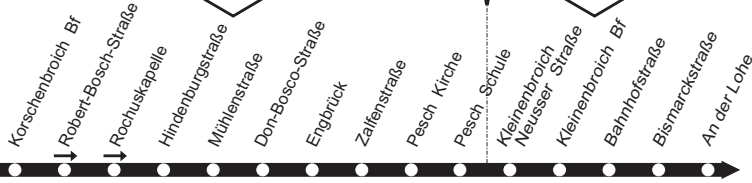

**032**

Tarifwaben:

**510****512**

Haltestellen:

Tarifwaben:

**512**

Haltestellen:

**032****NEW** Korschbroich - Pesch - Kleinenbroich  
MöBus und zurück**032**

**032****montags bis freitags** →

Haltestellen	Abfahrtszeiten				
	S	S	S	S	Sb
Korschenbroich Bf ab	7.30	12.55		15.05	16.15
- Robert-Bosch-Straße	31	56		06	16
- Rochuskapelle	32	57		07	17
- Hindenburgstraße	34	59		09	19
- Mühlenstraße	35	13.00		10	20
- Don-Bosco-Straße	36	01		11	21
- Engbrück	37	02		12	22
- Zalfenstraße	38	03		13	23
- Pesch Kirche	39	04		14	24
- Pesch Schule	40	05		15	25
- Kleinenbr. Neusser Straße	41	06		16	26
- Kleinenbroich Bf <b>P+R</b> <b>DB</b>	43	08		18	28
- Bahnhofstraße	44	09		19	29
- Bismarckstraße	45	10		20	30
- An der Lohe	47	12		22	32
- Hauptschule	49	14	13.34	24	34
- Püllenweg	51	16	36	26	36
- Stettiner Straße	52	17	37	27	37
- Eichendorffstraße	53	18	38	28	38
- Am Hallenbad	55	20	40	30	40
- Düppheide	56	21	41	31	41
- Haydnweg an	7.57	13.22	13.42	15.32	16.42

**Sb** = nur an Schultagen, nicht dienstags und freitags    **S** = fährt an Schultagen

**032****montags bis freitags** ←

Haltestellen	Abfahrtszeiten			
	S	S	S	S
Kleinenbroich Haydnweg ab	7.14	12.34	13.24	15.10
- Düppheide	15	35	25	11
- Am Hallenbad	16	36	26	12
- Eichendorffstraße	17	37	27	13
- Stettiner Straße	19	39	29	15
- Püllenweg	20	40	30	16
- Hauptschule	22	42	32	18
- An der Lohe	24	44	34	20
- Bismarckstraße	26	46	36	22
- Bahnhofstraße	27	47	37	23
- Kleinenbroich Bf <b>P+R</b> <b>DB</b>	28	48	38	24
- Kleinenbr. Neusser Straße	29	49	39	25
- Pesch Schule	31	51	41	27
- Pesch Kirche	32	52	42	28
- Zalfenstraße	33	53	43	29
- Engbrück	34	54	44	30
- Don-Bosco-Straße	7.36	12.56	13.46	15.32
- Don-Bosco-Straße				
- Mühlenstraße	7.37	12.57	13.47	15.33
- Hindenburgstraße	38	58	48	34
- Korschenbroich Bf an	7.39	12.59	13.49	15.35