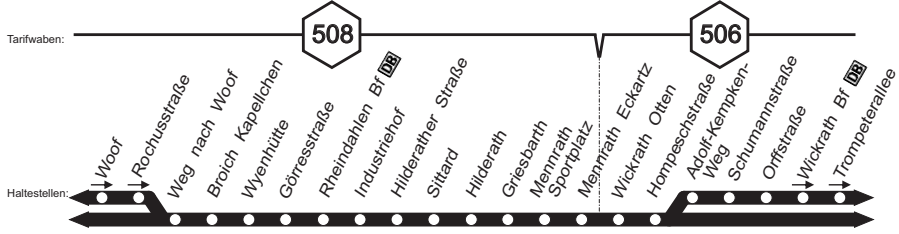

026

026

NEW Hardt - Rheindahlen - Sittard - Mennrath -
MöBus Wickrath - Odenkirchen

026

026

Tarifwaben:

506

Haltestellen:

Wickrath Bf 

Sandstraße

Wickrathhamner
Straße

Wickrath Markt

Rosswelde

Wilhelmshöhe

Wetschewell

Wetschewell
Hoven