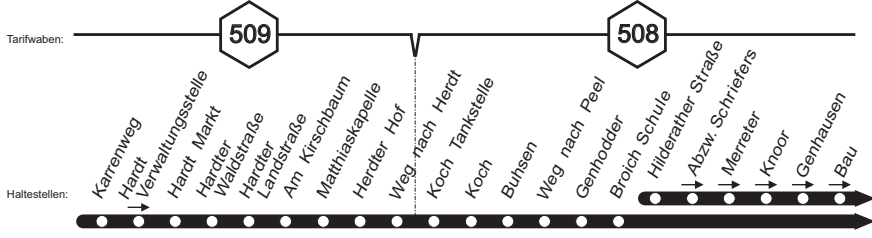

026

026

NEW Hardt - Rheindahlen - Sittard - Mennrath -
MöBus Wickrath - Odenkirchen

026

026

Tarifwaben:

506

Haltestellen:

Wickrath Bf 

Sandstraße

Wickrathhamner
Straße

Wickrath Markt

Rosswelde

Wilhelmshöhe

Wetschewell

Wetschewell
Hoven