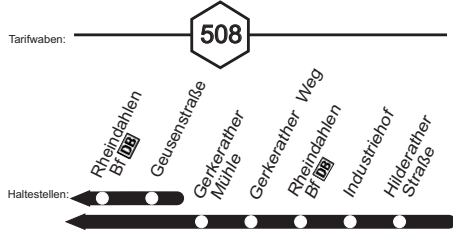

025

025

NEW Flughafen - Neuwerk - Bettrath - MG Hbf -
MöBus Holt - Hehn - Rheindahlen

025