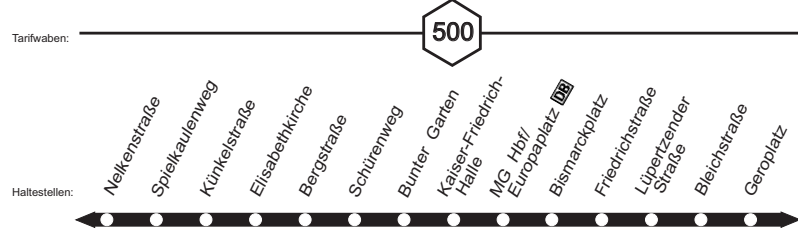

025

025

025

**025**

Tarifwaben:

500

Haltestellen:

Waldtieler Straße
Burggrafenstraße
Waldhausener Höhe
Zur Schmiede
Hehner Straße
Brücke
Holt Kirche
Holt Seniorenheim
Immelmannstraße
Lindberghstraße
Josef-Drauschke-
Straße
Hehnerholt
Kahle Heide
An der
Holter Heide
Hehnerholt
Kahle Heide
Josef-Drauschke-
Straße