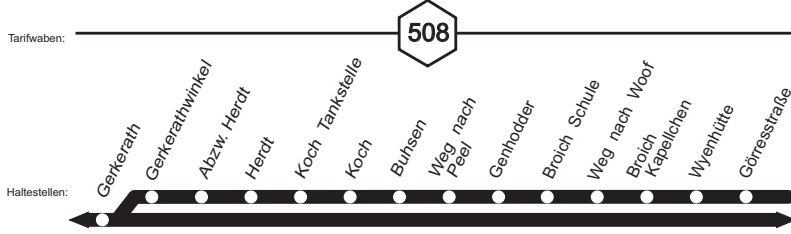

025

025

025

**025**

Tarifwaben:

500

Haltestellen:

Waldtieler Straße
Burggrafenstraße
Waldhausener Höhe
Zur Schmiede
Hehner Straße
Brücke
Holt Kirche
Holt Seniorenheim
Immelmannstraße
Lindberghstraße
Josef-Drauschke-
Straße
Hehnerholt
Kahle Heide
An der
Holter Heide
Hehnerholt
Kahle Heide
Josef-Drauschke-
Straße

Tarifwaben:

508

Haltestellen:

Lindberghstraße
An der
Holter Heide
Holt Friedhof
Weg zum
Nordpark
Rönmeterweg
Hehn Meurer
Hehn Pauen
Hehn Kirche
Heiligenpesch
Wolfsittard
Wolfsittard Hoven
Dorthausen
Korhausen
Korhausen
Kapelle

025**NEW** Flughafen - Neuwerk - Bettrath - MG Hbf -
MöBus Holt - Hehn - Rheindahlen**025**

025

025

NEW Flughafen - Neuwerk - Bettrath - MG Hbf -
 MöBus Holt - Hehn - Rheindahlen

025

**025****montags bis freitags**