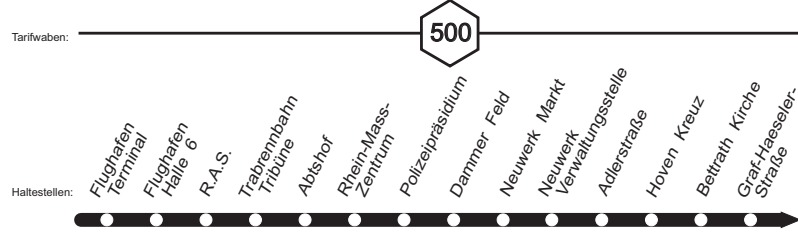

025

025

025

**025**

Tarifwaben:

500

Haltestellen:

Waldtieler Straße
Burggrafenstraße
Waldhausener Höhe
Zur Schmiede
Hehner Straße
Brücke
Holt Kirche
Holt Seniorenheim
Immelmannstraße
Lindberghstraße
Josef-Drauschke-
Straße
Hehnerholt
Kahle Heide
An der
Holter Heide
Hehnerholt
Kahle Heide
Josef-Drauschke-
Straße

Tarifwaben:

508

Haltestellen:

Lindberghstraße
An der
Holter Heide
Holt Friedhof
Weg zum
Nordpark
Rönmeterweg
Hehn Meurer
Hehn Pauen
Hehn Kirche
Heiligenpesch
Wolfsittard
Wolfsittard Hoven
Dorthausen
Korhausen
Korhausen
Kapelle