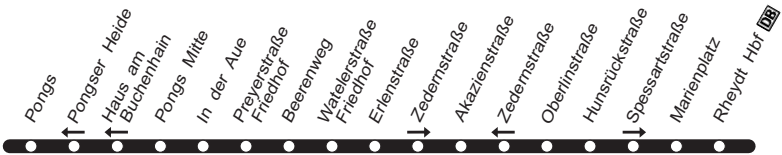

024

Tarifwaben: _____

502

Haltestellen:

**024****montags bis freitags**

Haltestellen		Abfahrtszeiten																	
		S																	
Mönchengladbach Pongs	ab	5.03	5.43	6.23	7.03	7.23	7.43	8.23	9.03	9.43	10.23	11.03	11.43	12.23	13.03	13.43	14.23	15.03	15.43
- Pongs Mitte		04	44	24	04	24	44	24	04	44	24	04	44	24	04	44	24	04	44
- In der Aue		05	45	25	05	25	45	25	05	45	25	05	45	25	05	45	25	05	45
- Preyerstraße Friedhof		06	46	26	06	26	46	26	06	46	26	06	46	26	06	46	26	06	46
- Beerenweg		07	47	27	07	27	47	27	07	47	27	07	47	27	07	47	27	07	47
- Watelerstraße Friedhof		07	47	27	07	27	47	27	07	47	27	07	47	27	07	47	27	07	47
- Erlenstraße		08	48	28	08	28	48	28	08	48	28	08	48	28	08	48	28	08	48
- Zedernstraße		09	49	29	09	29	49	29	09	49	29	09	49	29	09	49	29	09	49
- Akazienstraße		10	50	30	10	30	50	30	10	50	30	10	50	30	10	50	30	10	50
- Oberlinstraße		11	51	31	11	31	51	31	11	51	31	11	51	31	11	51	31	11	51
- Hunsrückstraße		12	52	32	12	32	52	32	12	52	32	12	52	32	12	52	32	12	52
- Spessartstraße		13	53	33	13	33	53	33	13	53	33	13	53	33	13	53	33	13	53
- Marienplatz (Bstg 9)	an	5.16	5.56	6.36	7.16	7.36	7.56	8.36	9.16	9.56	10.36	11.16	11.56	12.36	13.16	13.56	14.36	15.16	15.56
- Marienplatz (Bstg 9)	ab	5.17	5.57	6.37	7.17		7.57	8.37	9.17	9.57	10.37	11.17	11.57	12.37	13.17	13.57	14.37	15.17	15.57
- Rheydt Hbf (Bstg 4)	an	5.18	5.58	6.38	7.18		7.58	8.38	9.18	9.58	10.38	11.18	11.58	12.38	13.18	13.58	14.38	15.18	15.58