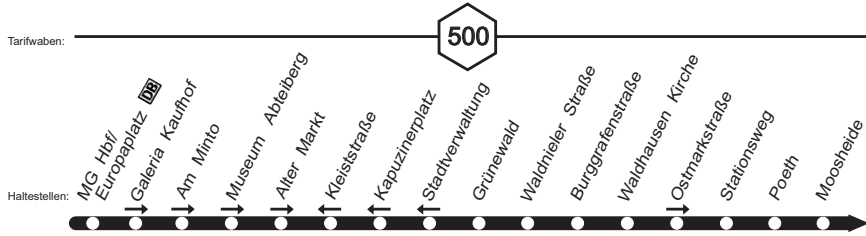

023

023

MG Hbf - Beltinghoven - Hardt

023

**023****montags bis freitags**

Haltestellen	Abfahrtszeiten																
	S	S	S	S	S	S	S	S	S	S	S	S	S	S	S	S	
MG Hbf /Europaplatz (Bstg 11) ab	5.35	6.13	6.23	6.53	7.13			7.43	7.53	8.13	8.53	9.13	9.53	10.13	10.53	11.13	
- Am Minto	38	16	26	56	16			46	56	16	56	16	56	16	56	16	
- Alter Markt	41	19	29	59	19			49	59	19	59	19	59	19	59	19	
- Waldnieler Straße	44	22	32	7.02	22			52	8.02	22	9.02	22	10.02	22	11.02	22	
- Burggrafenstraße	45	23	33	03	23			53	03	23	03	23	03	23	03	23	
- Waldhausen Kirche	5.46	6.24	6.34	7.04	7.24			7.54	8.04	8.24	9.04	9.24	10.04	10.24	11.04	11.24	
- Hensenweg &																	
- Ostmarkstraße &	5.48	6.26	6.36	7.06	7.26	7.36	7.56	8.06	8.26	9.06	9.26	10.06	10.26	11.06	11.26		
- Stationsweg &	49	27	37	07	27	37	57	07	27	07	27	07	27	07	27		
- Moosheide	51	29	39	09	29	39	59	09	29	09	29	09	29	09	29		
- Beltinghoven	52	30	40	10	30	40	8.00	10	30	10	30	10	30	10	30		
- Haus Butzen	55	33	43	13	33	43	03	13	33	13	33	13	33	13	33		
- Louise-Gueury-Straße	57	35	45	15	35	45	05	15	35	15	35	15	35	15	35		
- Karrenweg	5.59	6.37	6.47	6.57	7.17	7.37	7.47	8.07	8.17	8.37	9.17	9.37	10.17	10.37	11.17	11.37	12.05
- Rasseln				7.01													09
- Kühlenhof				02													10
- Piperlohof				05													13
- Karrenweg				7.11		7.51											12.19
- Hardt Verwaltungsstelle	6.01	6.39	6.49	7.19	7.39	7.49	8.09	8.19	8.39	9.19	9.39	10.19	10.39	11.19	11.39		
- Hardter Waldstraße																	
- Hardt Markt	6.02	6.40	6.50	7.20	7.40	7.50	8.10	8.20	8.40	9.20	9.40	10.20	10.40	11.20	11.40		
- Nikolausstraße	03	41	51	21	41	51	11	21	41	21	41	21	41	21	41		
- Hardt Gewerbegebiet an	6.05	6.43	6.53	7.23	7.43	7.53	8.13	8.23	8.43	9.23	9.43	10.23	10.43	11.23	11.43		