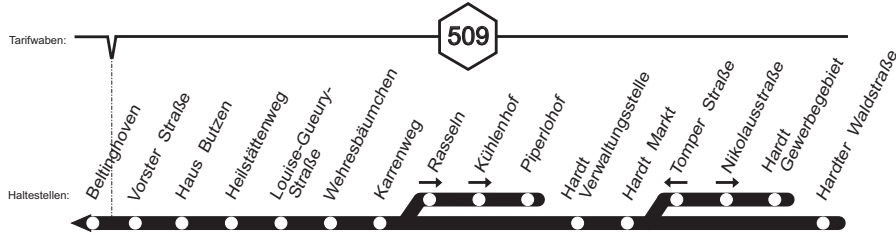

023

023

MG Hbf - Beltinghoven - Hardt

023

**023****montags bis freitags**

Haltestellen	Abfahrtszeiten																
	S	S	S	S	S	S	S	S	S	S	S	S	S	S	S	S	
MG Hbf /Europaplatz (Bstg 11) ab	5.35	6.13	6.23	6.53	7.13			7.43	7.53	8.13	8.53	9.13	9.53	10.13	10.53	11.13	
- Am Minto	38	16	26	56	16			46	56	16	56	16	56	16	56	16	
- Alter Markt	41	19	29	59	19			49	59	19	59	19	59	19	59	19	
- Waldnieler Straße	44	22	32	7.02	22			52	8.02	22	9.02	22	10.02	22	11.02	22	
- Burggrafenstraße	45	23	33	03	23			53	03	23	03	23	03	23	03	23	
- Waldhausen Kirche	5.46	6.24	6.34	7.04	7.24			7.54	8.04	8.24	9.04	9.24	10.04	10.24	11.04	11.24	
- Hensenweg &																	
- Ostmarkstraße &	5.48	6.26	6.36	7.06	7.26	7.36	7.56	8.06	8.26	9.06	9.26	10.06	10.26	11.06	11.26		
- Stationsweg &	49	27	37	07	27	37	57	07	27	07	27	07	27	07	27		
- Moosheide	51	29	39	09	29	39	59	09	29	09	29	09	29	09	29		
- Beltinghoven	52	30	40	10	30	40	8.00	10	30	10	30	10	30	10	30		
- Haus Butzen	55	33	43	13	33	43	03	13	33	13	33	13	33	13	33		
- Louise-Gueury-Straße	57	35	45	15	35	45	05	15	35	15	35	15	35	15	35		
- Karrenweg	5.59	6.37	6.47	6.57	7.17	7.37	7.47	8.07	8.17	8.37	9.17	9.37	10.17	10.37	11.17	11.37	12.05
- Rasseln				7.01													09
- Kühlenhof				02													10
- Piperlohof				05													13
- Karrenweg				7.11		7.51											12.19
- Hardt Verwaltungsstelle	6.01	6.39	6.49	7.19	7.39	7.49	8.09	8.19	8.39	9.19	9.39	10.19	10.39	11.19	11.39		
- Hardter Waldstraße																	
- Hardt Markt	6.02	6.40	6.50	7.20	7.40	7.50	8.10	8.20	8.40	9.20	9.40	10.20	10.40	11.20	11.40		
- Nikolausstraße	03	41	51	21	41	51	11	21	41	21	41	21	41	21	41		
- Hardt Gewerbegebiet an	6.05	6.43	6.53	7.23	7.43	7.53	8.13	8.23	8.43	9.23	9.43	10.23	10.43	11.23	11.43		