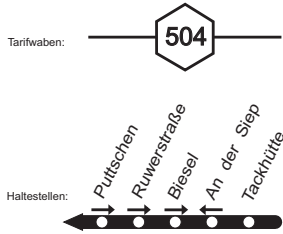

022

NEW Odenkirchen - Hockstein - Marienplatz - MöBus Giesenkirchen - Tackhütte

022