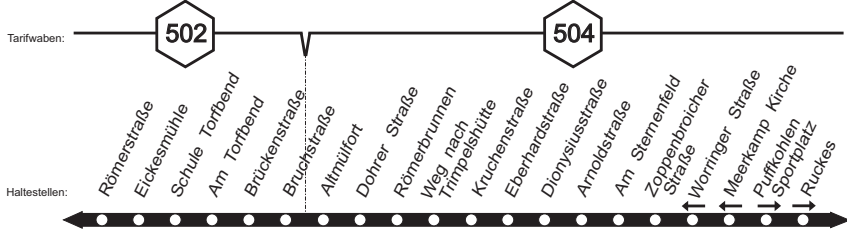

022

022

022

**022**

**NEW** Odenkirchen - Hockstein - Marienplatz - MöBus Giesenkirchen - Tackhütte

**022**

022

montags bis freitags