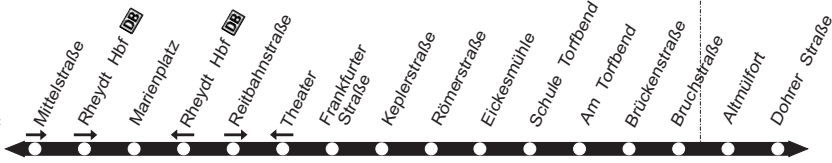

020

Tarifwaben:

502

504

Haltestellen: