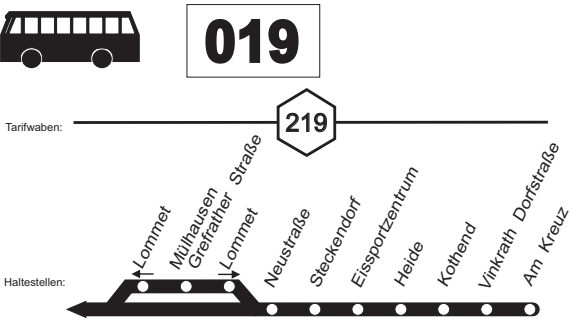

**019****019****NEW** Hockstein - Marienplatz - MG Hbf - Viersen - MöBus Süchteln - Grefrath - Vinkrath**019**

019

019

019

019

montags bis freitags

Haltestellen	Abfahrtszeiten																
			S		F		S		S		S		S				
Mönch. Elisabeth-Krankenhaus &																	
- Hubertusstraße																	
- Dahlemer Straße Friedhof																	
- Bootstraße &																	
- Mittelstraße																	
- Marienplatz (Bstg 5) an																	
- Marienplatz (Bstg 5) ab	4.38	4.58	5.15	5.38	5.58	6.17	6.37	6.37	6.57	7.17	7.37	7.57	8.17	8.37	8.57		
- Rathaus Rheydt &	40	5.00	17	40	6.00	20	40	40	7.00	20	30	40	8.00	20	40	9.00	
- Hugo-Junkers-Gymnasium	42	02	19	42	02	22	42	42	02	22	32	42	02	22	42	02	
- Breite Straße	44	04	21	44	04	24	44	44	04	24	34	44	04	24	44	04	
- Webschulstraße	46	06	23	46	06	26	46	46	06	26	36	46	06	26	46	06	
- Hermges (Bstg 4)	47	07	24	47	07	27	47	47	07	27	37	47	07	27	47	07	
- Theodor-Heuss-Straße	48	08	25	48	08	28	48	48	08	28	38	48	08	28	48	08	
- Fliethstraße &	50	10	27	50	10	30	50	50	10	30	40	50	10	30	50	10	
- Bismarckplatz	51	11	28	51	11	31	51	51	11	31	41	51	11	31	51	11	
- Hbf /Europaplatz (Bstg 7) an	4.53	5.13	5.30	5.53	6.13	6.33	6.53	6.53	7.13	7.33	7.43	7.53	8.13	8.33	8.53	9.13	
- Hbf /Europaplatz (Bstg 7) ab	4.34	4.54	5.14	5.35	5.54	6.14	6.34	6.54	6.54	7.14	7.34	7.44	7.54	8.14	8.34	8.54	9.14
- Am Minto	37	57	17	38	57	17	37	57	17	37	47	57	17	37	57	17	
- Alter Markt	40	5.00	20	41	6.00	20	40	7.00	20	40	50	8.00	20	40	9.00	20	
- Parkstraße	42	02	22	42	02	22	42	02	22	42	52	02	22	42	02	22	
- Wasserturm &	44	04	24	44	04	24	44	04	24	44	54	04	24	44	04	24	
- Lochnerallee &	45	05	25	45	05	25	45	05	25	45	7.55	05	25	45	05	25	
- Birkenallee Friedhof &	47	07	27	47	07	27	47	07	27	47		07	27	47	07	27	
- Großheide	48	08	28	48	08	28	48	08	28	48		08	28	48	08	28	
- Kliniken Maria Hilf &	49	09	29	49	09	29	49	09	29	49		09	29	49	09	29	
Viersen Wegweiser	50	10	30	50	10	30	50	10	30	50		10	30	50	10	30	
- Ummer	54	14	34	54	14	34	54	14	34	54		14	34	54	14	34	
- Feldmühle	56	16	36	56	16	36	56	16	36	56		16	36	56	16	36	
- Gereonsplatz	58	18	38	58	18	38	58	18	38	58		18	38	58	18	38	
- Viersen Busbahnhof (Bstg 4) an	5.02	5.22	5.42	6.02	6.22	6.42	7.02	7.22	7.22	7.42	8.02	8.22	8.42	9.02	9.22	9.42	
- Viersen Busbahnhof (Bstg 4) ab	5.03	5.23	5.43	6.03	6.23	6.43	7.03	7.03	7.23	7.23	7.43	8.03	8.23	8.43	9.03	9.23	9.43
- Remigiusplatz	06	26	46	06	26	46	06	26	46	06		26	46	06	26	46	
- Rade	10	30	50	10	30	50	10	30	50	10		30	50	10	30	50	
Süchteln Jahnstraße	12	5.32	52	6.12	32	6.52	7.12	12	7.32	7.32	52	12	8.32	52	12	9.32	52
- Thomasweg	5.14	5.54	6.34	7.14	7.54	8.14	8.54	9.14	9.54								