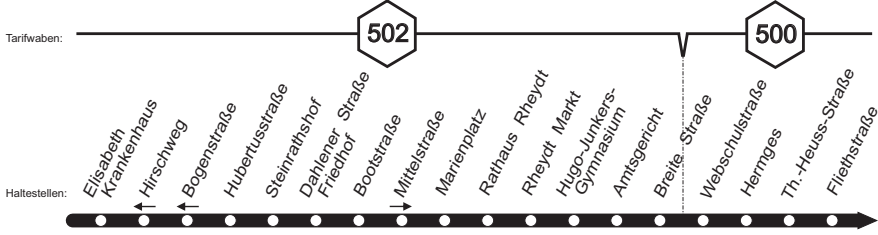

**019****019****NEW** Hockstein - Marienplatz - MG Hbf - Viersen - MöBus Süchteln - Grefrath - Vinkrath**019**

019

019

019

019

montags bis freitags

Haltestellen	Abfahrtszeiten																
			S		F		S		S		S		S				
Mönch. Elisabeth-Krankenhaus &																	
- Hubertusstraße																	
- Dahlemer Straße Friedhof																	
- Bootstraße &																	
- Mittelstraße																	
- Marienplatz (Bstg 5) an																	
- Marienplatz (Bstg 5) ab	4.38	4.58	5.15	5.38	5.58	6.17	6.37	6.37	6.57	7.17	7.37	7.57	8.17	8.37	8.57		
- Rathaus Rheydt &	40	5.00	17	40	6.00	20	40	40	7.00	20	30	40	8.00	20	40	9.00	
- Hugo-Junkers-Gymnasium	42	02	19	42	02	22	42	42	02	22	32	42	02	22	42	02	
- Breite Straße	44	04	21	44	04	24	44	44	04	24	34	44	04	24	44	04	
- Webschulstraße	46	06	23	46	06	26	46	46	06	26	36	46	06	26	46	06	
- Hermges (Bstg 4)	47	07	24	47	07	27	47	47	07	27	37	47	07	27	47	07	
- Theodor-Heuss-Straße	48	08	25	48	08	28	48	48	08	28	38	48	08	28	48	08	
- Fliethstraße &	50	10	27	50	10	30	50	50	10	30	40	50	10	30	50	10	
- Bismarckplatz	51	11	28	51	11	31	51	51	11	31	41	51	11	31	51	11	
- Hbf /Europaplatz (Bstg 7) an	4.53	5.13	5.30	5.53	6.13	6.33	6.53	6.53	7.13	7.33	7.43	7.53	8.13	8.33	8.53	9.13	
- Hbf /Europaplatz (Bstg 7) ab	4.34	4.54	5.14	5.35	5.54	6.14	6.34	6.54	6.54	7.14	7.34	7.44	7.54	8.14	8.34	8.54	9.14
- Am Minto	37	57	17	38	57	17	37	57	17	37	47	57	17	37	57	17	
- Alter Markt	40	5.00	20	41	6.00	20	40	7.00	20	40	50	8.00	20	40	9.00	20	
- Parkstraße	42	02	22	42	02	22	42	02	22	42	52	02	22	42	02	22	
- Wasserturm &	44	04	24	44	04	24	44	04	24	44	54	04	24	44	04	24	
- Lochnerallee &	45	05	25	45	05	25	45	05	25	45	7.55	05	25	45	05	25	
- Birkenallee Friedhof &	47	07	27	47	07	27	47	07	27	47		07	27	47	07	27	
- Großheide	48	08	28	48	08	28	48	08	28	48		08	28	48	08	28	
- Kliniken Maria Hilf &	49	09	29	49	09	29	49	09	29	49		09	29	49	09	29	
Viersen Wegweiser	50	10	30	50	10	30	50	10	30	50		10	30	50	10	30	
- Ummer	54	14	34	54	14	34	54	14	34	54		14	34	54	14	34	
- Feldmühle	56	16	36	56	16	36	56	16	36	56		16	36	56	16	36	
- Gereonsplatz	58	18	38	58	18	38	58	18	38	58		18	38	58	18	38	
- Viersen Busbahnhof (Bstg 4) an	5.02	5.22	5.42	6.02	6.22	6.42	7.02	7.22	7.22	7.42	8.02	8.22	8.42	9.02	9.22	9.42	
- Viersen Busbahnhof (Bstg 4) ab	5.03	5.23	5.43	6.03	6.23	6.43	7.03	7.03	7.23	7.23	7.43	8.03	8.23	8.43	9.03	9.23	9.43
- Remigiusplatz	06	26	46	06	26	46	06	26	46	06		26	46	06	26	46	
- Rade	10	30	50	10	30	50	10	30	50	10		30	50	10	30	50	
Süchteln Jahnstraße	12	5.32	52	6.12	32	6.52	7.12	12	7.32	7.32	52	12	8.32	52	12	9.32	52
- Thomasweg	5.14	5.54	6.34	7.14	7.54	8.14	8.54	9.14	9.54								