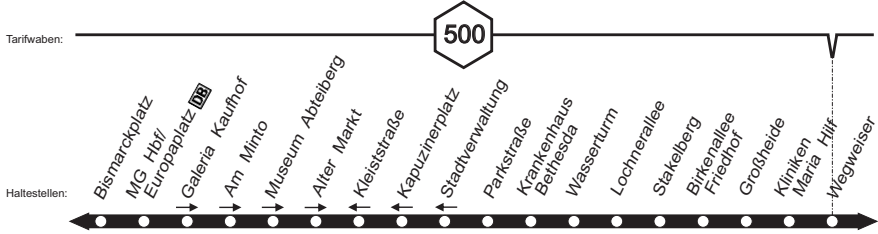

**019****019****NEW** Hockstein - Marienplatz - MG Hbf - Viersen - MöBus Süchteln - Grefrath - Vinkrath**019**

019

019

019

019

montags bis freitags

Haltestellen	Abfahrtszeiten																
			S		F		S		S		S		S				
Mönch. Elisabeth-Krankenhaus &																	
- Hubertusstraße																	
- Dahlemer Straße Friedhof																	
- Bootstraße &																	
- Mittelstraße																	
- Marienplatz (Bstg 5) an																	
- Marienplatz (Bstg 5) ab	4.38	4.58	5.15	5.38	5.58	6.17	6.37	6.37	6.57	7.17	7.37	7.57	8.17	8.37	8.57		
- Rathaus Rheydt &	40	5.00	17	40	6.00	20	40	40	7.00	20	30	40	8.00	20	40	9.00	
- Hugo-Junkers-Gymnasium	42	02	19	42	02	22	42	42	02	22	32	42	02	22	42	02	
- Breite Straße	44	04	21	44	04	24	44	44	04	24	34	44	04	24	44	04	
- Webschulstraße	46	06	23	46	06	26	46	46	06	26	36	46	06	26	46	06	
- Hermges (Bstg 4)	47	07	24	47	07	27	47	47	07	27	37	47	07	27	47	07	
- Theodor-Heuss-Straße	48	08	25	48	08	28	48	48	08	28	38	48	08	28	48	08	
- Fliethstraße &	50	10	27	50	10	30	50	50	10	30	40	50	10	30	50	10	
- Bismarckplatz	51	11	28	51	11	31	51	51	11	31	41	51	11	31	51	11	
- Hbf /Europaplatz (Bstg 7) an	4.53	5.13	5.30	5.53	6.13	6.33	6.53	6.53	7.13	7.33	7.43	7.53	8.13	8.33	8.53	9.13	
- Hbf /Europaplatz (Bstg 7) ab	4.34	4.54	5.14	5.35	5.54	6.14	6.34	6.54	6.54	7.14	7.34	7.44	7.54	8.14	8.34	8.54	9.14
- Am Minto	37	57	17	38	57	17	37	57	17	37	47	57	17	37	57	17	
- Alter Markt	40	5.00	20	41	6.00	20	40	7.00	20	40	50	8.00	20	40	9.00	20	
- Parkstraße	42	02	22	42	02	22	42	02	22	42	52	02	22	42	02	22	
- Wasserturm &	44	04	24	44	04	24	44	04	24	44	54	04	24	44	04	24	
- Lochnerallee &	45	05	25	45	05	25	45	05	25	45	7.55	05	25	45	05	25	
- Birkenallee Friedhof &	47	07	27	47	07	27	47	07	27	47		07	27	47	07	27	
- Großheide	48	08	28	48	08	28	48	08	28	48		08	28	48	08	28	
- Kliniken Maria Hilf &	49	09	29	49	09	29	49	09	29	49		09	29	49	09	29	
Viersen Wegweiser	50	10	30	50	10	30	50	10	30	50		10	30	50	10	30	
- Ummer	54	14	34	54	14	34	54	14	34	54		14	34	54	14	34	
- Feldmühle	56	16	36	56	16	36	56	16	36	56		16	36	56	16	36	
- Gereonsplatz	58	18	38	58	18	38	58	18	38	58		18	38	58	18	38	
- Viersen Busbahnhof (Bstg 4) an	5.02	5.22	5.42	6.02	6.22	6.42	7.02	7.22	7.22	7.42	8.02	8.22	8.42	9.02	9.22	9.42	
- Viersen Busbahnhof (Bstg 4) ab	5.03	5.23	5.43	6.03	6.23	6.43	7.03	7.03	7.23	7.23	7.43	8.03	8.23	8.43	9.03	9.23	9.43
- Remigiusplatz	06	26	46	06	26	46	06	26	46	06		26	46	06	26	46	
- Rade	10	30	50	10	30	50	10	30	50	10		30	50	10	30	50	
Süchteln Jahnstraße	12	5.32	52	6.12	32	6.52	7.12	12	7.32	7.32	52	12	8.32	52	12	9.32	52
- Thomasweg	5.14	5.54	6.34	7.14	7.54	8.14	8.54	9.14	9.54								