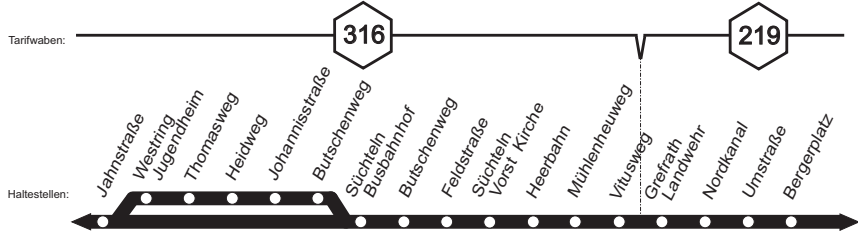

**019****019****NEW** Hockstein - Marienplatz - MG Hbf - Viersen - MöBus Süchteln - Grefrath - Vinkrath**019**

019

019

019

019

montags bis freitags

Haltestellen	Abfahrtszeiten																
			S		F		S		S		S		S				
Mönch. Elisabeth-Krankenhaus &																	
- Hubertusstraße																	
- Dahlemer Straße Friedhof																	
- Bootstraße &																	
- Mittelstraße																	
- Marienplatz (Bstg 5) an																	
- Marienplatz (Bstg 5) ab	4.38	4.58	5.15	5.38	5.58	6.17	6.37	6.37	6.57	7.17	7.37	7.57	8.17	8.37	8.57		
- Rathaus Rheydt &	40	5.00	17	40	6.00	20	40	40	7.00	20	30	40	8.00	20	40	9.00	
- Hugo-Junkers-Gymnasium	42	02	19	42	02	22	42	42	02	22	32	42	02	22	42	02	
- Breite Straße	44	04	21	44	04	24	44	44	04	24	34	44	04	24	44	04	
- Webschulstraße	46	06	23	46	06	26	46	46	06	26	36	46	06	26	46	06	
- Hermges (Bstg 4)	47	07	24	47	07	27	47	47	07	27	37	47	07	27	47	07	
- Theodor-Heuss-Straße	48	08	25	48	08	28	48	48	08	28	38	48	08	28	48	08	
- Fliethstraße &	50	10	27	50	10	30	50	50	10	30	40	50	10	30	50	10	
- Bismarckplatz	51	11	28	51	11	31	51	51	11	31	41	51	11	31	51	11	
- Hbf /Europaplatz (Bstg 7) an	4.53	5.13	5.30	5.53	6.13	6.33	6.53	6.53	7.13	7.33	7.43	7.53	8.13	8.33	8.53	9.13	
- Hbf /Europaplatz (Bstg 7) ab	4.34	4.54	5.14	5.35	5.54	6.14	6.34	6.54	6.54	7.14	7.34	7.44	7.54	8.14	8.34	8.54	9.14
- Am Minto	37	57	17	38	57	17	37	57	17	37	47	57	17	37	57	17	
- Alter Markt	40	5.00	20	41	6.00	20	40	7.00	20	40	50	8.00	20	40	9.00	20	
- Parkstraße	42	02	22	42	02	22	42	02	22	42	52	02	22	42	02	22	
- Wasserturm &	44	04	24	44	04	24	44	04	24	44	54	04	24	44	04	24	
- Lochnerallee &	45	05	25	45	05	25	45	05	25	45	7.55	05	25	45	05	25	
- Birkenallee Friedhof &	47	07	27	47	07	27	47	07	27	47		07	27	47	07	27	
- Großheide	48	08	28	48	08	28	48	08	28	48		08	28	48	08	28	
- Kliniken Maria Hilf &	49	09	29	49	09	29	49	09	29	49		09	29	49	09	29	
Viersen Wegweiser	50	10	30	50	10	30	50	10	30	50		10	30	50	10	30	
- Ummer	54	14	34	54	14	34	54	14	34	54		14	34	54	14	34	
- Feldmühle	56	16	36	56	16	36	56	16	36	56		16	36	56	16	36	
- Gereonsplatz	58	18	38	58	18	38	58	18	38	58		18	38	58	18	38	
- Viersen Busbahnhof (Bstg 4) an	5.02	5.22	5.42	6.02	6.22	6.42	7.02	7.22	7.22	7.42	8.02	8.22	8.42	9.02	9.22	9.42	
- Viersen Busbahnhof (Bstg 4) ab	5.03	5.23	5.43	6.03	6.23	6.43	7.03	7.03	7.23	7.23	7.43	8.03	8.23	8.43	9.03	9.23	9.43
- Remigiusplatz	06	26	46	06	26	46	06	26	46	06		26	46	06	26	46	
- Rade	10	30	50	10	30	50	10	30	50	10		30	50	10	30	50	
Süchteln Jahnstraße	12	5.32	52	6.12	32	6.52	7.12	12	7.32	7.32	52	12	8.32	52	12	9.32	52
- Thomasweg	5.14	5.54	6.34	7.14	7.54	8.14	8.54	9.14	9.54								