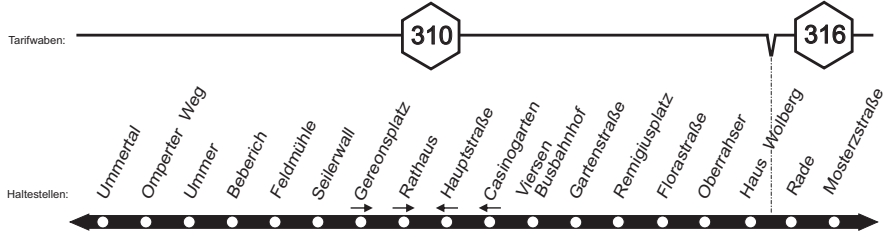

**019****019****NEW** Hockstein - Marienplatz - MG Hbf - Viersen - MöBus Süchteln - Grefrath - Vinkrath**019**

019

019

019

019

montags bis freitags

Haltestellen	Abfahrtszeiten																
			S		F		S		S		S		S				
Mönch. Elisabeth-Krankenhaus &																	
- Hubertusstraße																	
- Dahlemer Straße Friedhof																	
- Bootstraße &																	
- Mittelstraße																	
- Marienplatz (Bstg 5) an																	
- Marienplatz (Bstg 5) ab	4.38	4.58	5.15	5.38	5.58	6.17	6.37	6.37	6.57	7.17	7.37	7.57	8.17	8.37	8.57		
- Rathaus Rheydt &	40	5.00	17	40	6.00	20	40	40	7.00	20	30	40	8.00	20	40	9.00	
- Hugo-Junkers-Gymnasium	42	02	19	42	02	22	42	42	02	22	32	42	02	22	42	02	
- Breite Straße	44	04	21	44	04	24	44	44	04	24	34	44	04	24	44	04	
- Webschulstraße	46	06	23	46	06	26	46	46	06	26	36	46	06	26	46	06	
- Hermges (Bstg 4)	47	07	24	47	07	27	47	47	07	27	37	47	07	27	47	07	
- Theodor-Heuss-Straße	48	08	25	48	08	28	48	48	08	28	38	48	08	28	48	08	
- Fliethstraße &	50	10	27	50	10	30	50	50	10	30	40	50	10	30	50	10	
- Bismarckplatz	51	11	28	51	11	31	51	51	11	31	41	51	11	31	51	11	
- Hbf /Europaplatz (Bstg 7) an	4.53	5.13	5.30	5.53	6.13	6.33	6.53	6.53	7.13	7.33	7.43	7.53	8.13	8.33	8.53	9.13	
- Hbf /Europaplatz (Bstg 7) ab	4.34	4.54	5.14	5.35	5.54	6.14	6.34	6.54	6.54	7.14	7.34	7.44	7.54	8.14	8.34	8.54	9.14
- Am Minto	37	57	17	38	57	17	37	57	17	37	47	57	17	37	57	17	
- Alter Markt	40	5.00	20	41	6.00	20	40	7.00	20	40	50	8.00	20	40	9.00	20	
- Parkstraße	42	02	22	42	02	22	42	02	22	42	52	02	22	42	02	22	
- Wasserturm &	44	04	24	44	04	24	44	04	24	44	54	04	24	44	04	24	
- Lochnerallee &	45	05	25	45	05	25	45	05	25	45	7.55	05	25	45	05	25	
- Birkenallee Friedhof &	47	07	27	47	07	27	47	07	27	47		07	27	47	07	27	
- Großheide	48	08	28	48	08	28	48	08	28	48		08	28	48	08	28	
- Kliniken Maria Hilf &	49	09	29	49	09	29	49	09	29	49		09	29	49	09	29	
Viersen Wegweiser	50	10	30	50	10	30	50	10	30	50		10	30	50	10	30	
- Ummer	54	14	34	54	14	34	54	14	34	54		14	34	54	14	34	
- Feldmühle	56	16	36	56	16	36	56	16	36	56		16	36	56	16	36	
- Gereonsplatz	58	18	38	58	18	38	58	18	38	58		18	38	58	18	38	
- Viersen Busbahnhof (Bstg 4) an	5.02	5.22	5.42	6.02	6.22	6.42	7.02	7.22	7.22	7.42	8.02	8.22	8.42	9.02	9.22	9.42	
- Viersen Busbahnhof (Bstg 4) ab	5.03	5.23	5.43	6.03	6.23	6.43	7.03	7.03	7.23	7.23	7.43	8.03	8.23	8.43	9.03	9.23	9.43
- Remigiusplatz	06	26	46	06	26	46	06	26	46	06		26	46	06	26	46	
- Rade	10	30	50	10	30	50	10	30	50	10		30	50	10	30	50	
Süchteln Jahnstraße	12	5.32	52	6.12	32	6.52	7.12	12	7.32	7.32	52	12	8.32	52	12	9.32	52
- Thomasweg	5.14	5.54	6.34	7.14	7.54	8.14	8.54	9.14	9.54								