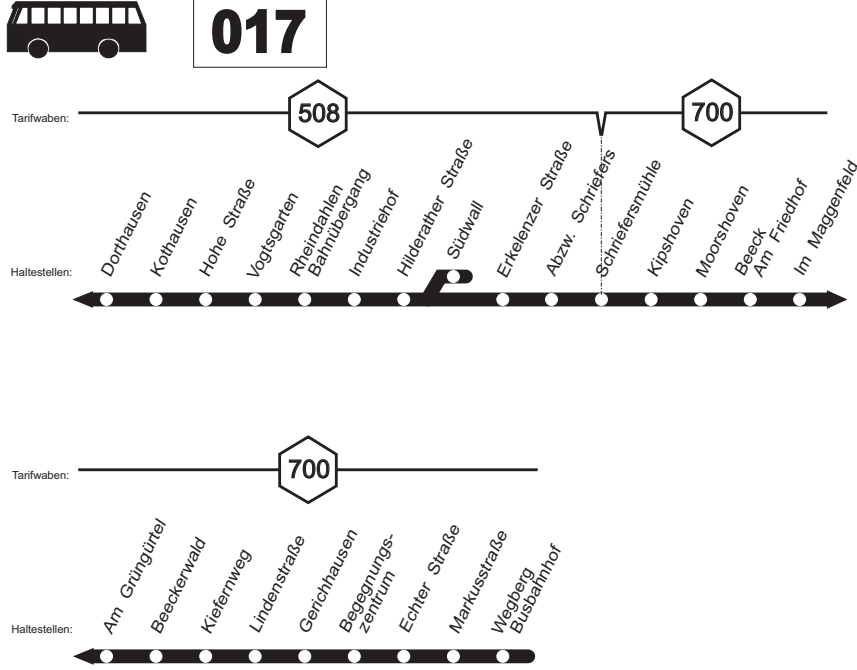

017

017

017

017

017

Haltestellen		Abfahrtszeiten																			
Mönchengl. Am Brückensteg	ab			☒		☒		☒		☒		☒		☒							
		4.49		5.18		5.49		6.09		6.29		6.49		7.09	7.19	7.29					7.49
- Am Hülserhof		51		20		51		11		31		51		11	21	31					51
- Lürrip Volksbadstraße &		53		21		53		13		33		53		13	23	33					53
- Lürriper Straße &		55		23		55		15		35		55		15	25	35					55
- Voltastraße		59		27		59		19		39	6.49	59	7.09	19	29	39	7.49				59
- Hbf /Europaplatz (Bstg 4)	an	5.02		5.30		6.02		6.22		6.42	6.52	7.02	7.12	7.22	7.32	7.42	7.52				8.02
- Hbf /Europaplatz (Bstg 4)	ab	4.28	5.03	5.23	5.35	5.49	6.03	6.13	6.23	6.33	6.43	6.53	7.03	7.13	7.23	7.33	7.43	7.53			8.03
- Bismarckplatz		30	05	25	37	51	05	15	25	35	45	55	05	15	25	35	45	55			05
- Lüpertzender Straße		32	07	27	39	53	07	17	27	37	47	57	07	17	27	37	47	57			07
- Geroplatz		34	09	29	41	55	09	19	29	39	49	59	09	19	29	39	49	59			09
- Landgrafenstraße		36	11	31	42	57	11	21	31	41	51	7.01	11	21	31	41	51	8.01			11
- Kabelstraße		38	13	33	44	59	13	23	33	43	53	03	13	23	33	43	53	03			13
- Engelsholt &		41	16	36	46	6.02	16	26	36	46	56	06	16	26	36	46	56	06			16
- Lilienthalstraße		43	18	38	48	04	18	28	38	48	58	08	18	28	38	48	58	08			18
- Enscheder Straße		44	19	39	49	05	19	29	39	49	59	09	19	29	39	49	59	09			19
- Nordpark Busbahnhof &		46	21	41	50	07	21	31	41	51	7.01	11	21	31	41	51	8.01				21
- Am Nordpark		48	23	43	52	09	23	33	43	53	03	13	23	33	43	53	03				23
- Dorthausen		50	25	45	54	11	25	35	45	55	05	15	25	35	45	55	05				25
- Vogtsgarten		54	29	49	57	15	29	39	49	59	09	19	29	39	49	59	09				29
- Industriefhof	an	4.55	5.30	5.50	5.59	6.16	6.30	6.40	6.50	7.00	7.10	7.20	7.30	7.40	7.50	8.00	8.10	8.20			8.30
- Industriefhof	ab	4.55	5.30	5.50	5.59	6.16	6.30	6.40	6.50	7.00	7.10	7.20	7.30	7.40	7.50	8.00	8.10	8.20			8.30
- Hilderather Straße & (Bstg 2)				5.51										7.51	8.01						
- Hilderather Straße & (Bstg 3)					6.17		6.41	6.51			7.11	7.21		7.41		8.11	8.21				
- Hilderather Straße & (Bstg 4)	an	4.57	5.32		6.00		6.32		7.02		7.32										8.32
- Hilderather Straße & (Bstg 4)	ab	4.58	5.33		6.01		6.33		7.03		7.33										8.33
- Südwall					6.19		6.43	6.53		7.13	7.23					8.13	8.23				
- Erkelenzer Straße		4.59	5.34		6.02		6.34		7.04		7.34										8.34
- Schriefersmühle		5.02	37		04		37		07		37										37
Wegberg Kiefernweg		10	45		12		45		15		45										45
- Markusstraße		14	49		16		49		19		49										49
- Busbahnhof	an	5.16	5.51		6.17		6.51		7.21		7.51										8.51