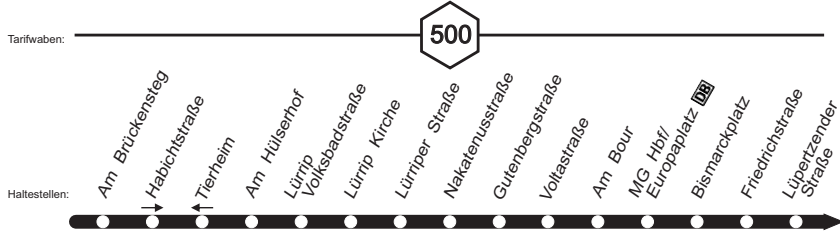

017

017

017

017

017

Haltestellen		Abfahrtszeiten																			
Mönchengl. Am Brückensteg	ab			☒		☒		☒		☒		☒		☒							
		4.49		5.18		5.49		6.09		6.29		6.49		7.09	7.19	7.29					7.49
- Am Hülserhof		51		20		51		11		31		51		11	21	31					51
- Lürrip Volksbadstraße &		53		21		53		13		33		53		13	23	33					53
- Lürriper Straße &		55		23		55		15		35		55		15	25	35					55
- Voltastraße		59		27		59		19		39	6.49	59	7.09	19	29	39	7.49				59
- Hbf /Europaplatz (Bstg 4)	an	5.02		5.30		6.02		6.22		6.42	6.52	7.02	7.12	7.22	7.32	7.42	7.52				8.02
- Hbf /Europaplatz (Bstg 4)	ab	4.28	5.03	5.23	5.35	5.49	6.03	6.13	6.23	6.33	6.43	6.53	7.03	7.13	7.23	7.33	7.43	7.53			8.03
- Bismarckplatz		30	05	25	37	51	05	15	25	35	45	55	05	15	25	35	45	55			05
- Lüpertzender Straße		32	07	27	39	53	07	17	27	37	47	57	07	17	27	37	47	57			07
- Geroplatz		34	09	29	41	55	09	19	29	39	49	59	09	19	29	39	49	59			09
- Landgrafenstraße		36	11	31	42	57	11	21	31	41	51	7.01	11	21	31	41	51	8.01			11
- Kabelstraße		38	13	33	44	59	13	23	33	43	53	03	13	23	33	43	53	03			13
- Engelsholt &		41	16	36	46	6.02	16	26	36	46	56	06	16	26	36	46	56	06			16
- Lilienthalstraße		43	18	38	48	04	18	28	38	48	58	08	18	28	38	48	58	08			18
- Enscheder Straße		44	19	39	49	05	19	29	39	49	59	09	19	29	39	49	59	09			19
- Nordpark Busbahnhof &		46	21	41	50	07	21	31	41	51	7.01	11	21	31	41	51	8.01				21
- Am Nordpark		48	23	43	52	09	23	33	43	53	03	13	23	33	43	53	03				23
- Dorthausen		50	25	45	54	11	25	35	45	55	05	15	25	35	45	55	05				25
- Vogtsgarten		54	29	49	57	15	29	39	49	59	09	19	29	39	49	59	09				29
- Industriefhof	an	4.55	5.30	5.50	5.59	6.16	6.30	6.40	6.50	7.00	7.10	7.20	7.30	7.40	7.50	8.00	8.10	8.20			8.30
- Industriefhof	ab	4.55	5.30	5.50	5.59	6.16	6.30	6.40	6.50	7.00	7.10	7.20	7.30	7.40	7.50	8.00	8.10	8.20			8.30
- Hilderather Straße & (Bstg 2)				5.51										7.51	8.01						
- Hilderather Straße & (Bstg 3)					6.17		6.41	6.51			7.11	7.21		7.41		8.11	8.21				
- Hilderather Straße & (Bstg 4)	an	4.57	5.32		6.00		6.32		7.02		7.32										8.32
- Hilderather Straße & (Bstg 4)	ab	4.58	5.33		6.01		6.33		7.03		7.33										8.33
- Südwall					6.19		6.43	6.53		7.13	7.23					8.13	8.23				
- Erkelenzer Straße		4.59	5.34		6.02		6.34		7.04		7.34										8.34
- Schriefersmühle		5.02	37		04		37		07		37										37
Wegberg Kiefernweg		10	45		12		45		15		45										45
- Markusstraße		14	49		16		49		19		49										49
- Busbahnhof	an	5.16	5.51		6.17		6.51		7.21		7.51										8.51