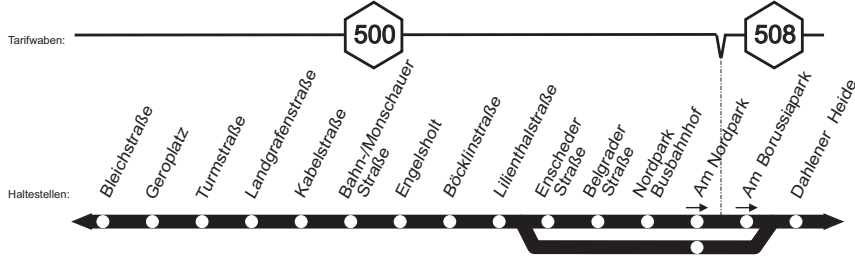

017

017

017

017

017

Haltestellen		Abfahrtszeiten																			
Mönchengl. Am Brückensteg	ab			☒		☒		☒		☒		☒		☒							
		4.49		5.18		5.49		6.09		6.29		6.49		7.09	7.19	7.29					7.49
- Am Hülserhof		51		20		51		11		31		51		11	21	31					51
- Lürrip Volksbadstraße &		53		21		53		13		33		53		13	23	33					53
- Lürriper Straße &		55		23		55		15		35		55		15	25	35					55
- Voltastraße		59		27		59		19		39	6.49	59	7.09	19	29	39	7.49				59
- Hbf /Europaplatz (Bstg 4)	an	5.02		5.30		6.02		6.22		6.42	6.52	7.02	7.12	7.22	7.32	7.42	7.52				8.02
- Hbf /Europaplatz (Bstg 4)	ab	4.28	5.03	5.23	5.35	5.49	6.03	6.13	6.23	6.33	6.43	6.53	7.03	7.13	7.23	7.33	7.43	7.53			8.03
- Bismarckplatz		30	05	25	37	51	05	15	25	35	45	55	05	15	25	35	45	55			05
- Lüpertzender Straße		32	07	27	39	53	07	17	27	37	47	57	07	17	27	37	47	57			07
- Geroplatz		34	09	29	41	55	09	19	29	39	49	59	09	19	29	39	49	59			09
- Landgrafenstraße		36	11	31	42	57	11	21	31	41	51	7.01	11	21	31	41	51	8.01			11
- Kabelstraße		38	13	33	44	59	13	23	33	43	53	03	13	23	33	43	53	03			13
- Engelsholt &		41	16	36	46	6.02	16	26	36	46	56	06	16	26	36	46	56	06			16
- Lilienthalstraße		43	18	38	48	04	18	28	38	48	58	08	18	28	38	48	58	08			18
- Enscheder Straße		44	19	39	49	05	19	29	39	49	59	09	19	29	39	49	59	09			19
- Nordpark Busbahnhof &		46	21	41	50	07	21	31	41	51	7.01	11	21	31	41	51	8.01				21
- Am Nordpark		48	23	43	52	09	23	33	43	53	03	13	23	33	43	53	03				23
- Dorthausen		50	25	45	54	11	25	35	45	55	05	15	25	35	45	55	05				25
- Vogtsgarten		54	29	49	57	15	29	39	49	59	09	19	29	39	49	59	09				29
- Industriefhof	an	4.55	5.30	5.50	5.59	6.16	6.30	6.40	6.50	7.00	7.10	7.20	7.30	7.40	7.50	8.00	8.10	8.20			8.30
- Industriefhof	ab	4.55	5.30	5.50	5.59	6.16	6.30	6.40	6.50	7.00	7.10	7.20	7.30	7.40	7.50	8.00	8.10	8.20			8.30
- Hilderather Straße & (Bstg 2)				5.51										7.51	8.01						
- Hilderather Straße & (Bstg 3)					6.17		6.41	6.51			7.11	7.21		7.41		8.11	8.21				
- Hilderather Straße & (Bstg 4)	an	4.57	5.32		6.00		6.32		7.02		7.32										8.32
- Hilderather Straße & (Bstg 4)	ab	4.58	5.33		6.01		6.33		7.03		7.33										8.33
- Südwall					6.19		6.43	6.53		7.13	7.23					8.13	8.23				
- Erkelenzer Straße		4.59	5.34		6.02		6.34		7.04		7.34										8.34
- Schriefersmühle		5.02	37		04		37		07		37										37
Wegberg Kiefernweg		10	45		12		45		15		45										45
- Markusstraße		14	49		16		49		19		49										49
- Busbahnhof	an	5.16	5.51		6.17		6.51		7.21		7.51										8.51