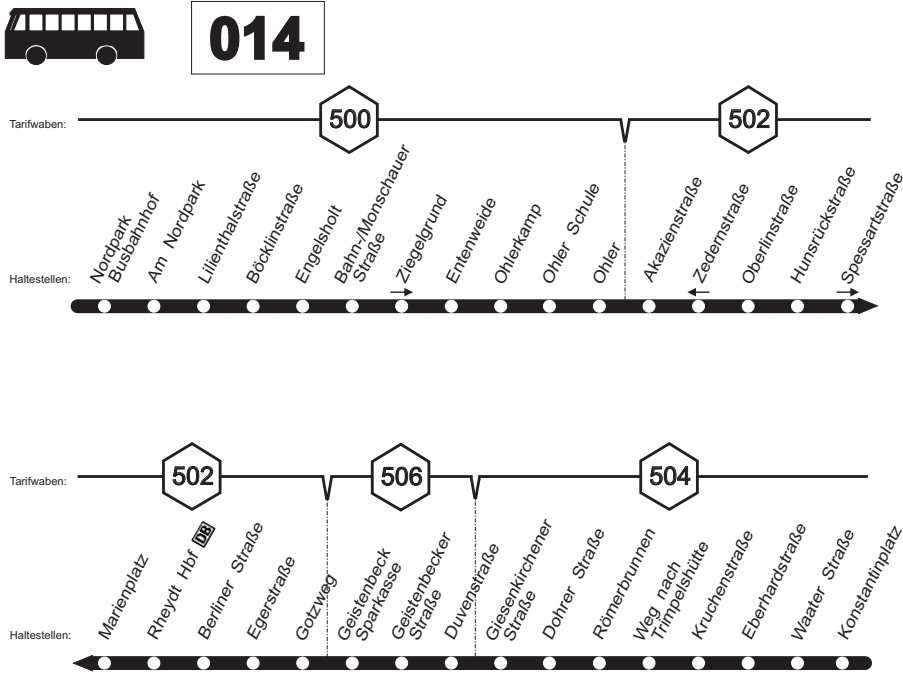

014

014

014

montags bis freitags

Haltestellen		Abfahrtszeiten																	
MG Nordpark Busbhf. &	ab	6.40	7.20	8.00	8.40	9.20	10.00	10.40	11.20	12.00	12.40	13.20	14.00	14.40	15.20	16.00	16.40	17.20	18.00
- Am Nordpark		42	22	02	42	22	02	42	22	02	42	22	02	42	22	02	42	22	02
- Lilienthalstraße		43	23	03	43	23	03	43	23	03	43	23	03	43	23	03	43	23	03
- Böcklinstraße		44	24	04	44	24	04	44	24	04	44	24	04	44	24	04	44	24	04
- Engelsholt &		46	26	06	46	26	06	46	26	06	46	26	06	46	26	06	46	26	06
- Bahn-/Monschauer Straße		47	27	07	47	27	07	47	27	07	47	27	07	47	27	07	47	27	07
- Ziegelgrund		48	28	08	48	28	08	48	28	08	48	28	08	48	28	08	48	28	08
- Entenweide		48	28	08	48	28	08	48	28	08	48	28	08	48	28	08	48	28	08
- Ohlerkamp		49	29	09	49	29	09	49	29	09	49	29	09	49	29	09	49	29	09
- Ohler Schule		50	30	10	50	30	10	50	30	10	50	30	10	50	30	10	50	30	10
- Ohler		51	31	11	51	31	11	51	31	11	51	31	11	51	31	11	51	31	11
- Akazienstraße		53	33	13	53	33	13	53	33	13	53	33	13	53	33	13	53	33	13
- Oberlinstraße		54	34	14	54	34	14	54	34	14	54	34	14	54	34	14	54	34	14
- Hunsrückstraße		55	35	15	55	35	15	55	35	15	55	35	15	55	35	15	55	35	15
- Spessartstraße		56	36	16	56	36	16	56	36	16	56	36	16	56	36	16	56	36	16
- Marienplatz (Bstg 9)	an	6.59	7.39	8.19	8.59	9.39	10.19	10.59	11.39	12.19	12.59	13.39	14.19	14.59	15.39	16.19	16.59	17.39	18.19
- Marienplatz (Bstg 9)	ab	7.00	7.40	8.20	9.00	9.40	10.20	11.00	11.40	12.20	13.00	13.40	14.20	15.00	15.40	16.20	17.00	17.40	18.20
- Rheydt Hbf (Bstg 9)		01	41	21	01	41	21	01	41	21	01	41	21	01	41	21	01	41	21
- Berliner Straße		02	42	22	02	42	22	02	42	22	02	42	22	02	42	22	02	42	22
- Egerstraße		04	44	24	04	44	24	04	44	24	04	44	24	04	44	24	04	44	24
- Gotzweg		05	45	25	05	45	25	05	45	25	05	45	25	05	45	25	05	45	25
- Geistenbeck Sparkasse		06	46	26	06	46	26	06	46	26	06	46	26	06	46	26	06	46	26
- Geistenbecker Straße		07	47	27	07	47	27	07	47	27	07	47	27	07	47	27	07	47	27
- Duvenstraße		09	49	29	09	49	29	09	49	29	09	49	29	09	49	29	09	49	29
- Giesenkirchener Straße &		11	51	31	11	51	31	11	51	31	11	51	31	11	51	31	11	51	31
- Dohrer Straße		12	52	32	12	52	32	12	52	32	12	52	32	12	52	32	12	52	32
- Römerbrunnen		13	53	33	13	53	33	13	53	33	13	53	33	13	53	33	13	53	33
- Weg nach Trimpelshütte		14	54	34	14	54	34	14	54	34	14	54	34	14	54	34	14	54	34
- Kruchenstraße		15	55	35	15	55	35	15	55	35	15	55	35	15	55	35	15	55	35
- Eberhardstraße		16	56	36	16	56	36	16	56	36	16	56	36	16	56	36	16	56	36
- Waater Straße		18	58	38	18	58	38	18	58	38	18	58	38	18	58	38	18	58	38
- Konstantinplatz	an	7.19	7.59	8.39	9.19	9.59	10.39	11.19	11.59	12.39	13.19	13.59	14.39	15.19	15.59	16.39	17.19	17.59	18.39