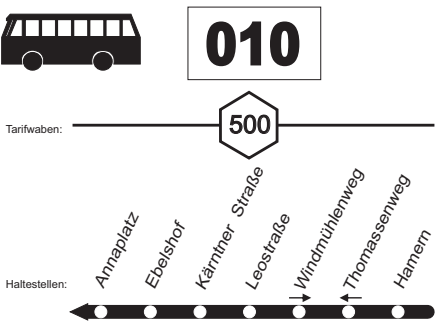

010

Tarifwaben:

500

Haltestellen:

Tarifwaben:

500

Haltestellen:

010

NEW Neuwerk - Uedding - MG Hbf -
MöBus Windberg - Hamern

010

010

montags bis freitags

Haltestellen		Abfahrtszeiten										
Neuwerk Ver-Stelle (Bstg 4)	ab	5.13	5.38		19.58	20.28	21.03		22.03		23.03	
- Neuwerk Markt (Bstg 3)		14	39		59	29	04		04		04	
- Polizeipräsidium &		17	42		20.02	32	07		07		07	
- Dammer Straße		18	43		03	33	08		08		08	
- Schonskanterweg		19	44		04	34	09		09		09	
- Uedding Kirche		20	45		05	35	10		10		10	
- Dohrweg		21	46		06	36	11		11		11	
- Am Baumhof		22	47		07	37	12		12		12	
- Tonderner Straße		23	48		08	38	13		13		13	
- Zeppelinstraße		24	50		10	39	14		14		14	
- Krefelder Straße		25	51		11	40	15		15		15	
- Voltastraße		27	53		13	42	17		17		17	
- Am Bour		28	54		14	43	18		18		18	
- Hbf /Europaplatz (Bstg 3)	an	5.30	5.56		20.16	20.45	21.20		22.20		23.20	
- Hbf /Europaplatz (Bstg 3)	ab	5.35	5.57		20.17	20.50	21.25	21.50	22.25	22.50	23.25	23.50
- Galeria Kaufhof		37	59	alle	19	52	27	52	27	52	27	52
- Am Minto		38	6.00	20	20	53	28	53	28	53	28	53
- Museum Abteiberg		40	02	Min.	22	55	30	55	30	55	30	55
- Alter Markt		41	03		23	56	31	56	31	56	31	56
- Parkstraße		42	05		25	57	32	57	32	57	32	57
- Krankenhaus Bethesda &		43	06		26	58	33	58	33	58	33	58
- Wasserturm &		44	07		27	59	34	59	34	59	34	59
- Marktfeldstraße		45	08		28	21.00	35	22.00	35	23.00	35	0.00
- Metzengeweg		46	09		29	01	36	01	36	01	36	01
- Bebericher Straße		47	10		30	02	37	02	37	02	37	02
- Windberger Allee		48	11		31	03	38	03	38	03	38	03
- Bleichgrabenstraße		49	12		32	04	39	04	39	04	39	04
- Annaplatz		50	13		33	05	40	05	40	05	40	05
- Ebelshof		51	14		34	06	41	06	41	06	41	06
- Kärntner Straße		52	15		35	07	42	07	42	07	42	07
- Leostraße		53	16		36	08	43	08	43	08	43	08
- Windmühlenweg		55	18		38	10	45	10	45	10	45	10
- Hamern	an	5.56	6.19		20.39	21.11	21.46	22.11	22.46	23.11	23.46	0.11