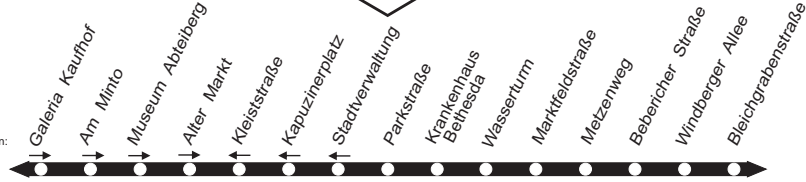

010

Tarifwaben:

500

Haltestellen:

Tarifwaben:

500

Haltestellen:

010

NEW Neuwerk - Uedding - MG Hbf -
MöBus Windberg - Hamern

010

010

montags bis freitags

Haltestellen		Abfahrtszeiten										
Neuwerk Ver-Stelle (Bstg 4)	ab	5.13	5.38		19.58	20.28	21.03		22.03		23.03	
- Neuwerk Markt (Bstg 3)		14	39		59	29	04		04		04	
- Polizeipräsidium &		17	42		20.02	32	07		07		07	
- Dammer Straße		18	43		03	33	08		08		08	
- Schonskanterweg		19	44		04	34	09		09		09	
- Uedding Kirche		20	45		05	35	10		10		10	
- Dohrweg		21	46		06	36	11		11		11	
- Am Baumhof		22	47		07	37	12		12		12	
- Tonderner Straße		23	48		08	38	13		13		13	
- Zeppelinstraße		24	50		10	39	14		14		14	
- Krefelder Straße		25	51		11	40	15		15		15	
- Voltastraße		27	53		13	42	17		17		17	
- Am Bour		28	54		14	43	18		18		18	
- Hbf /Europaplatz (Bstg 3)	an	5.30	5.56		20.16	20.45	21.20		22.20		23.20	
- Hbf /Europaplatz (Bstg 3)	ab	5.35	5.57		20.17	20.50	21.25	21.50	22.25	22.50	23.25	23.50
- Galeria Kaufhof		37	59	alle	19	52	27	52	27	52	27	52
- Am Minto		38	6.00	20	20	53	28	53	28	53	28	53
- Museum Abteiberg		40	02	Min.	22	55	30	55	30	55	30	55
- Alter Markt		41	03		23	56	31	56	31	56	31	56
- Parkstraße		42	05		25	57	32	57	32	57	32	57
- Krankenhaus Bethesda &		43	06		26	58	33	58	33	58	33	58
- Wasserturm &		44	07		27	59	34	59	34	59	34	59
- Marktfeldstraße		45	08		28	21.00	35	22.00	35	23.00	35	0.00
- Metzengeweg		46	09		29	01	36	01	36	01	36	01
- Bebericher Straße		47	10		30	02	37	02	37	02	37	02
- Windberger Allee		48	11		31	03	38	03	38	03	38	03
- Bleichgrabenstraße		49	12		32	04	39	04	39	04	39	04
- Annaplatz		50	13		33	05	40	05	40	05	40	05
- Ebelshof		51	14		34	06	41	06	41	06	41	06
- Kärntner Straße		52	15		35	07	42	07	42	07	42	07
- Leostraße		53	16		36	08	43	08	43	08	43	08
- Windmühlenweg		55	18		38	10	45	10	45	10	45	10
- Hamern	an	5.56	6.19		20.39	21.11	21.46	22.11	22.46	23.11	23.46	0.11