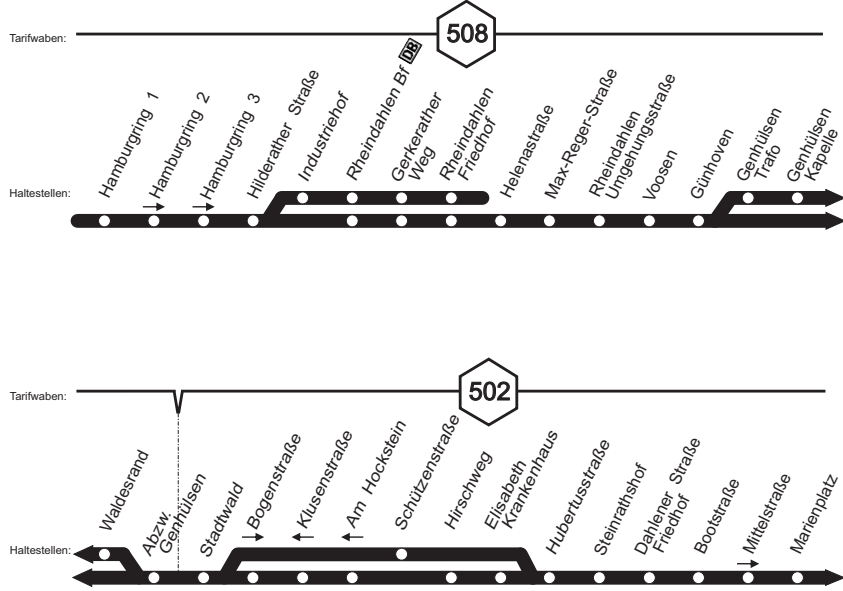

004

004

004

**004**

Tarifwaben:

**502****504**

Haltestellen:

Rathaus Rheydt

Dorfbröcher Straße  
Bylandstraße

Geneicken Bf

Hermann-Löns-  
Straße

Niersbrücke

Zoppentbroich

Bahner

Körschgenstraße

Weg zur  
Waldesruh

Am Sternfeld

Asterweg

Konstantinplatz

Giesenkirchen  
Altenheim

Pferdmenges

Tarifwaben:

**504**

Haltestellen:

Konstantinstraße

Giesenkirchen  
Friedhof

Flören

Wilms

Erfststraße

Am Düvel

Schloss-Dyck-  
Straße

Am Fußfall