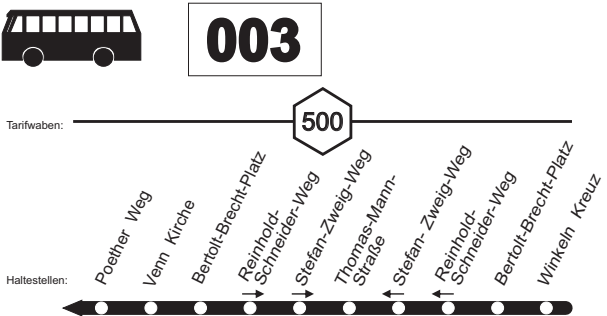

003

**NEW** Lockhütte - Bettrath - Eicken - MG Hbf -  
MöBus Waldhausen - Venn - Winkeln

003

003

**003****montags bis freitags****003****NEW! Lockhütte - Bettrath - Eicken - MG Hbf -  
MöBus Waldhausen - Venn - Winkeln**