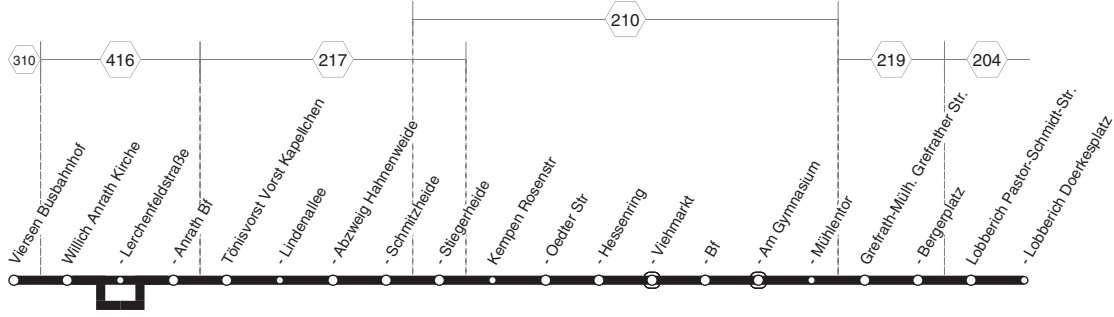

**SB87****SB 87**

**DB** **BAHN** **NEW**  
 Rheinlandbus  
Niederhein  
 mobil und aktiv  
 Viersen

**Viersen – Anrath – Vorst –  
 Kempen Bf – Grefrath – Lobberich**

**SB 87**

SB 87

montags bis freitags

Haltestellen		Abfahrtszeiten															
Verkehrsmittel		6	6	6	6	6	6	6	6	6	6	6	6	6	6	6	6
Viersen Busbahnhof (Bstg 7)	ab	6.18	7.13	8.18	9.18	10.18	11.18	12.18	13.18	14.18	15.18	16.18	17.18	18.18	19.18		
- Willich Anrath Kirche		29	7.14	24	29	29	29	29	29	29	29	29	29	29	29		
- Lerchenfeldstraße		31	26	31	31	31	31	31	31	31	31	31	31	31	31		
- Anrath Bf		33	7.19	28	33	33	33	33	33	33	33	33	33	33	33		
Tönisvorst Vorst Kapellchen		38	23	33	38	38	38	38	38	38	38	38	38	38	38		
- Lindentallee		5.50	39	24	35	39	39	39	39	39	39	39	39	39	39		
- Abzweig Hahnenweide		52	41	26	38	41	41	41	41	41	41	41	41	41	41		
- Schmitzheide		52	42	27	39	42	42	42	42	42	42	42	42	42	42		
- Sliegerheide		53	43	28	40	43	43	43	43	43	43	43	43	43	43		
Kempen Rosenstr		54	45	29	42	45	45	45	45	45	45	45	45	45	45		
- Oedter Str		55	46	30	43	46	46	46	46	46	46	46	46	46	46		
- Hessenring		56	47	31	45	47	47	47	47	47	47	47	47	47	47		
- Viehmarkt		58	48	32	46	48	48	48	48	48	48	48	48	48	48		
- Bf (Bstg 2)		6.00	52	7.34	51	52	52	52	52	52	52	52	52	52	52		
- Am Gymnasium			54		53	54	54	54	54	54	54	54	54	54	54		
- Mühlenort			56		55	56	56	56	56	56	56	56	56	56	56		
Grefrath-Mülh. Grefrather Str.		7.01	8.00	9.01	10.01	11.01	12.01	13.01	14.01	15.01	16.01	17.01	18.01	19.01	20.01		
- Bergerplatz			04		04	04	04	04	04	04	04	04	04	04	04		
Lobberich Pastor-Schmidt-Str.			10		10	10	10	10	10	10	10	10	10	10	10		
- Lobberich Doerkesplatz	an		7.13		8.13	9.13	10.13	11.13	12.13	13.13	14.13	15.13	16.13	17.13	18.13	19.13	20.13